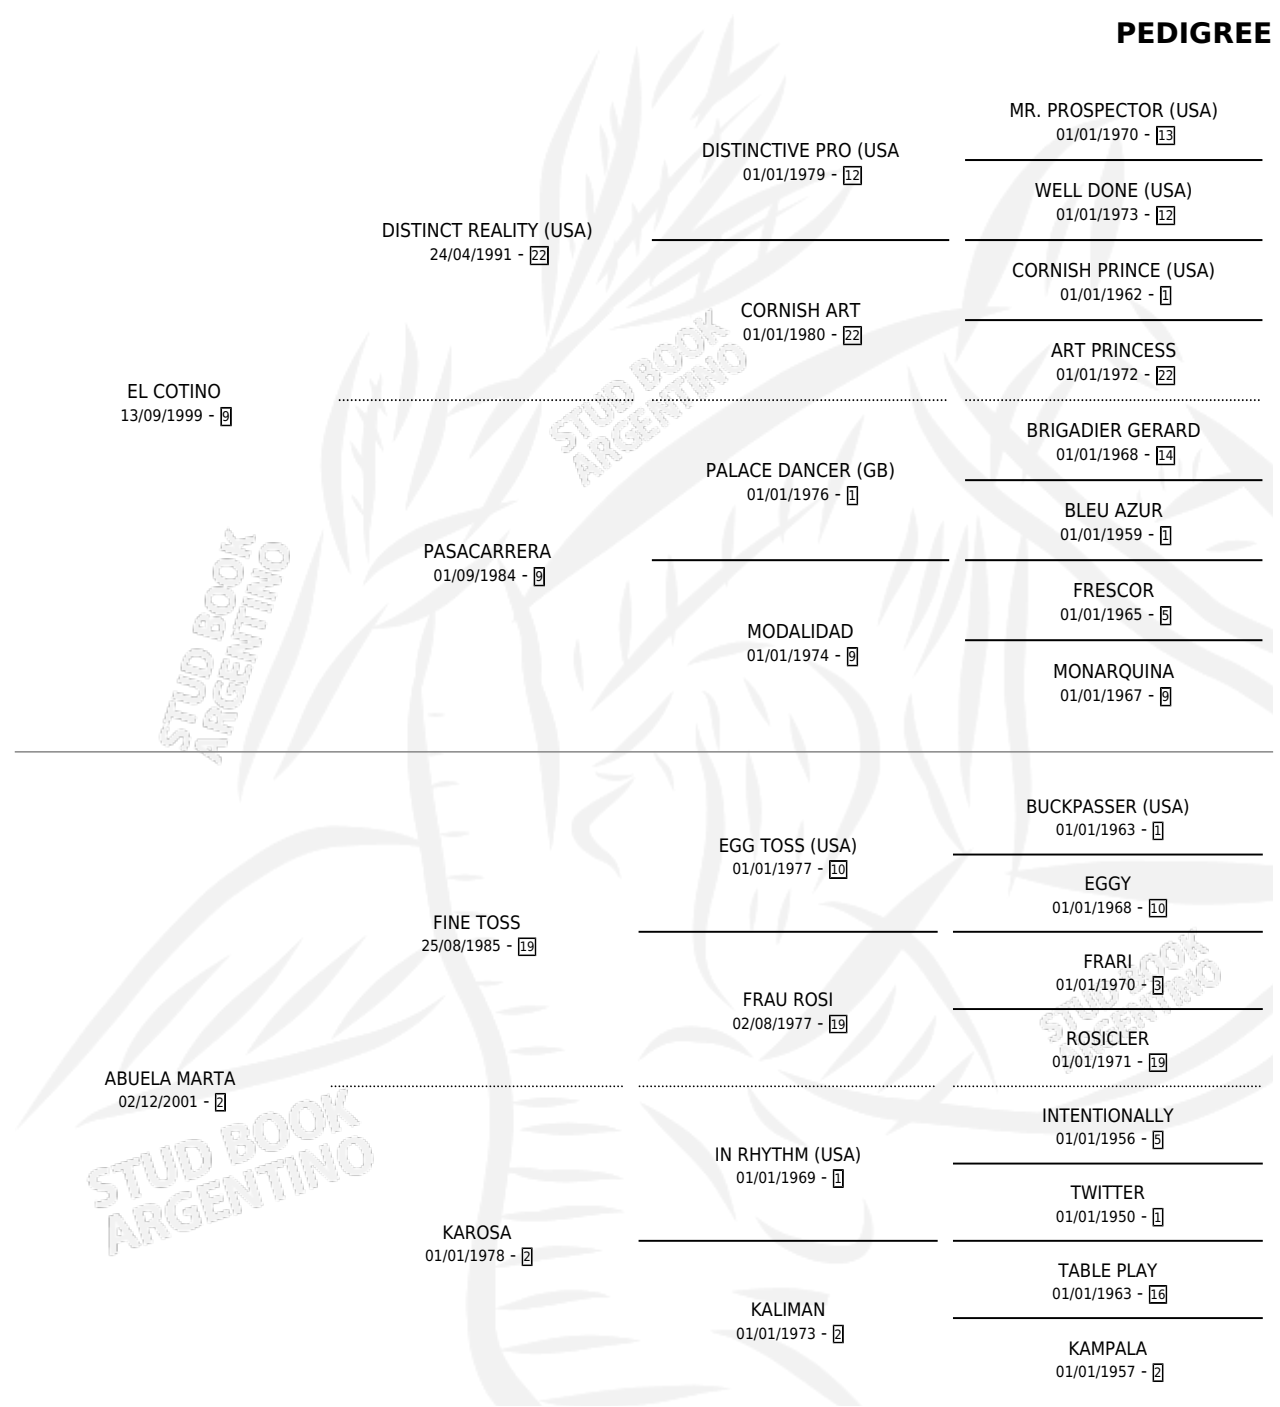

# ABUELO NEGRO

por EL COTINO y ABUELA MARTA por FINE TOSS

Argentina · Macho · Zaino · SP · 28/10/2009  
Familia 2-a · Volumen 40

## ESTADO

TIPIFICACIÓN SANGUÍNEA	X
TIPIFICACIÓN POR ADN	X
PASAPORTE	X
IDENTIFICACIÓN POR MICROCHIP	X
REPRODUCTOR	X

**Lugar de nacimiento:** Soler

**Criador:** Soler

## PEDIGREE