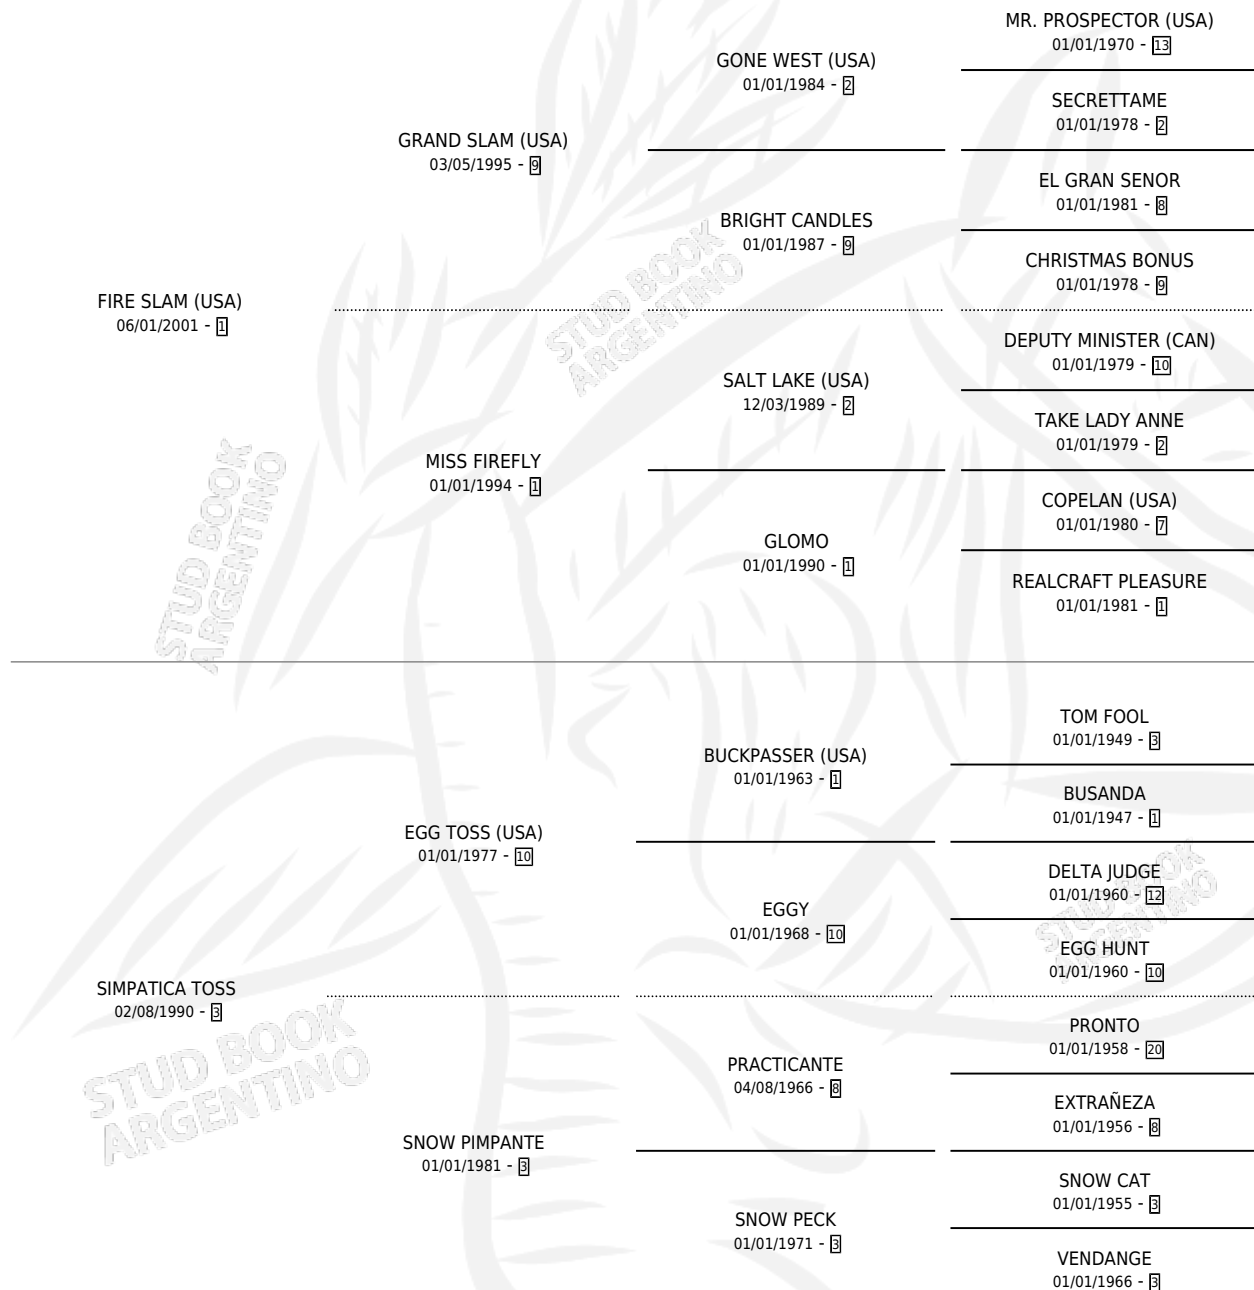

IMPROVISSATA

por **FIRE SLAM (USA)** y **SIMPATICA TOSS** por **EGG TOSS (USA)**

Argentina · Hembra · Zaino · SP · 29/09/2009
Familia 3-I · Volumen 40

ESTADO

TIPIFICACIÓN SANGUÍNEA	X
TIPIFICACIÓN POR ADN	✓
PASAPORTE	✓
IDENTIFICACIÓN POR MICROCHIP	✓
REPRODUCTOR	✓

Lugar de nacimiento: La Teresina
Criador: Cumeneyen

HIJOS

	MACHOS	HEMBRAS
5 NACIERON	3	2
1 CORRIERON	0	1
1 GANARON	0	1
0 GANADORES CL	0 GANADORES GR	0 GANADORES G1

PEDIGREE

CAMPAÑA

Solo carreras oficiales de Argentina