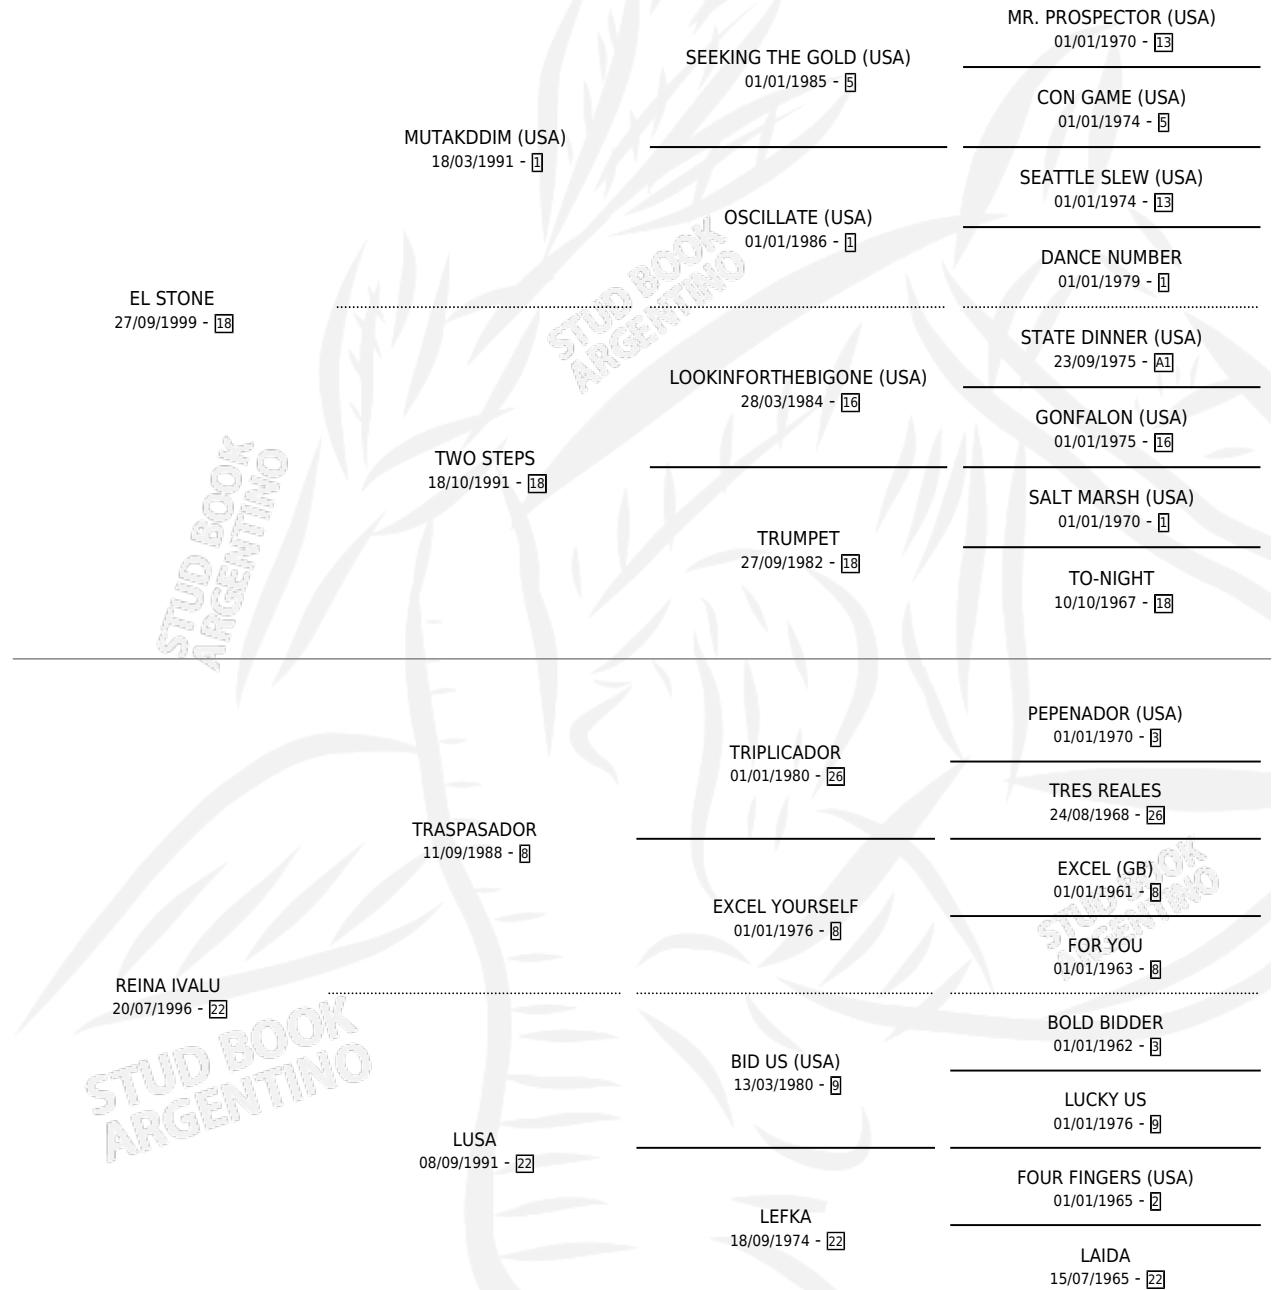

STONE KING

por EL STONE y REINA IVALU por TRASPASADOR

Argentina · Macho · Alazan · SP · 16/12/2009
Familia 22-d · Volumen 40

ESTADO

TIPIFICACIÓN SANGUÍNEA	X
TIPIFICACIÓN POR ADN	✓
PASAPORTE	X
IDENTIFICACIÓN POR MICROCHIP	X
REPRODUCTOR	X

Lugar de nacimiento: Campo particular

Criador: Sin dato

PEDIGREE

STONE KING

Datos oficiales del Stud Book Argentino

Documento generado el 14/05/2026

studbook.org.ar