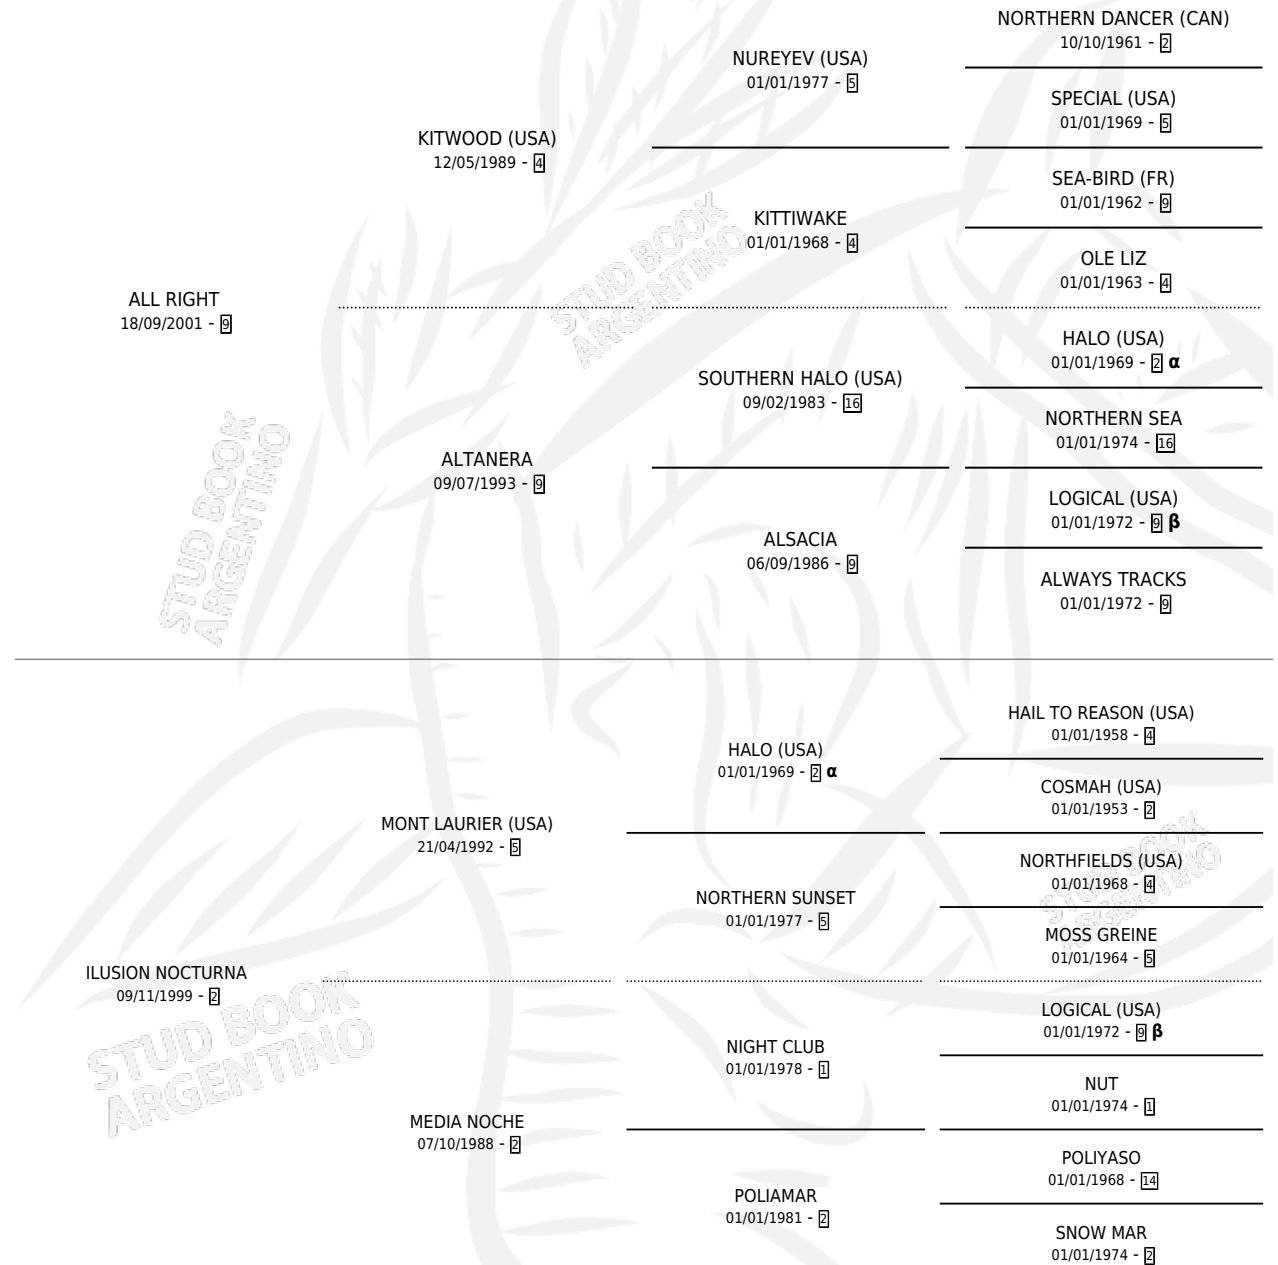

ALL PEPE

por ALL RIGHT y ILUSION NOCTURNA por MONT LAURIER (USA)

Argentina · Macho · Alazan · SP · 29/11/2009
Familia 2 · Volumen 40

ESTADO

TIPIFICACIÓN SANGUÍNEA	X
TIPIFICACIÓN POR ADN	✓
PASAPORTE	✓
IDENTIFICACIÓN POR MICROCHIP	✓
REPRODUCTOR	X

Lugar de nacimiento: Ojos del Padre
Criador: Ojos del Padre

PEDIGREE

INBREEDING : α, β

CAMPAÑA

Solo carreras oficiales de Argentina

POR EDAD

EDAD	CC	1°	2°	3°	4°	5°	NP	CLC	CLG	CLCG1	CLGG1	IMPORTE	GANANCIA / CC
4 AÑOS	6	0	0	0	1	1	4	0	0	0	0	\$9,460	\$1,577
TOTALES	6	0	0	0	1	1	4	0	0	0	0	\$9,460	\$1,577
%		0.0%	0.0%	0.0%	16.7%	16.7%	66.7%	0.0%	0.0%	0.0%	0.0%		