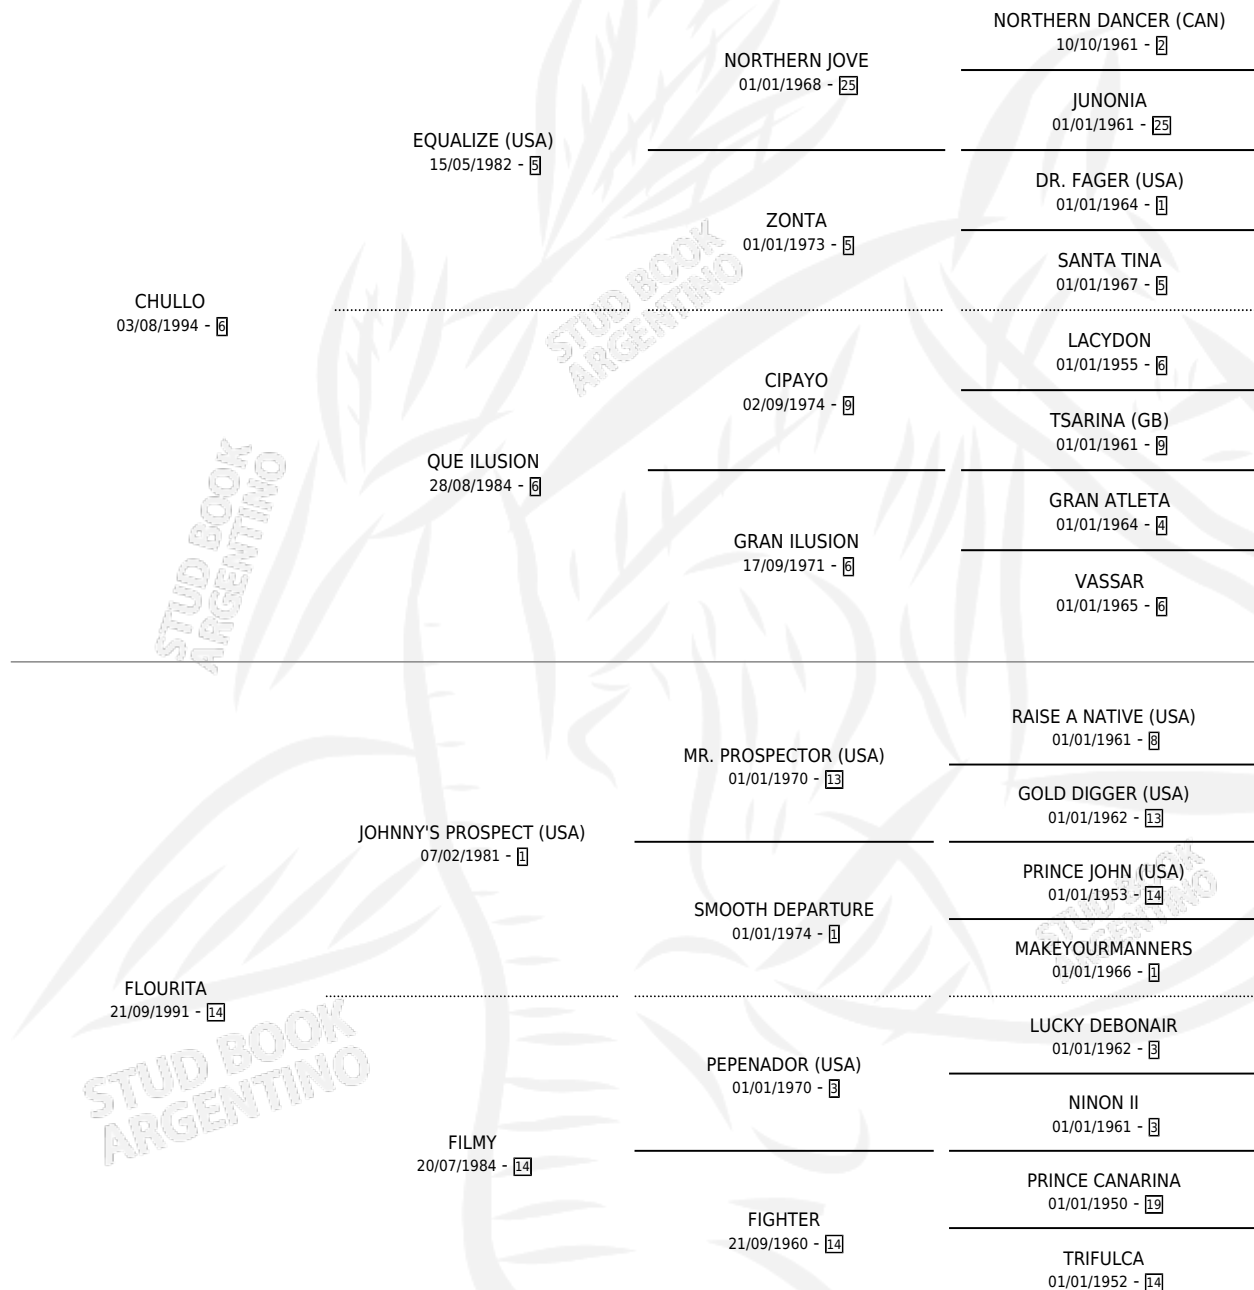

LA PICARA CHULLA

por CHULLO y FLOURITA por JOHNNY'S PROSPECT (USA)

Argentina · Hembra · Zaino · SP · 18/11/2009
Familia 14-a · Volumen 40

ESTADO

| | |
|------------------------------|---|
| TIPIFICACIÓN SANGUÍNEA | X |
| TIPIFICACIÓN POR ADN | X |
| PASAPORTE | X |
| IDENTIFICACIÓN POR MICROCHIP | X |
| REPRODUCTOR | X |

Lugar de nacimiento: La Estrella Federal

Criador: Sin dato

PEDIGREE

LA PICARA CHULLA

Datos oficiales del Stud Book Argentino

Documento generado el 09/05/2026

studbook.org.ar