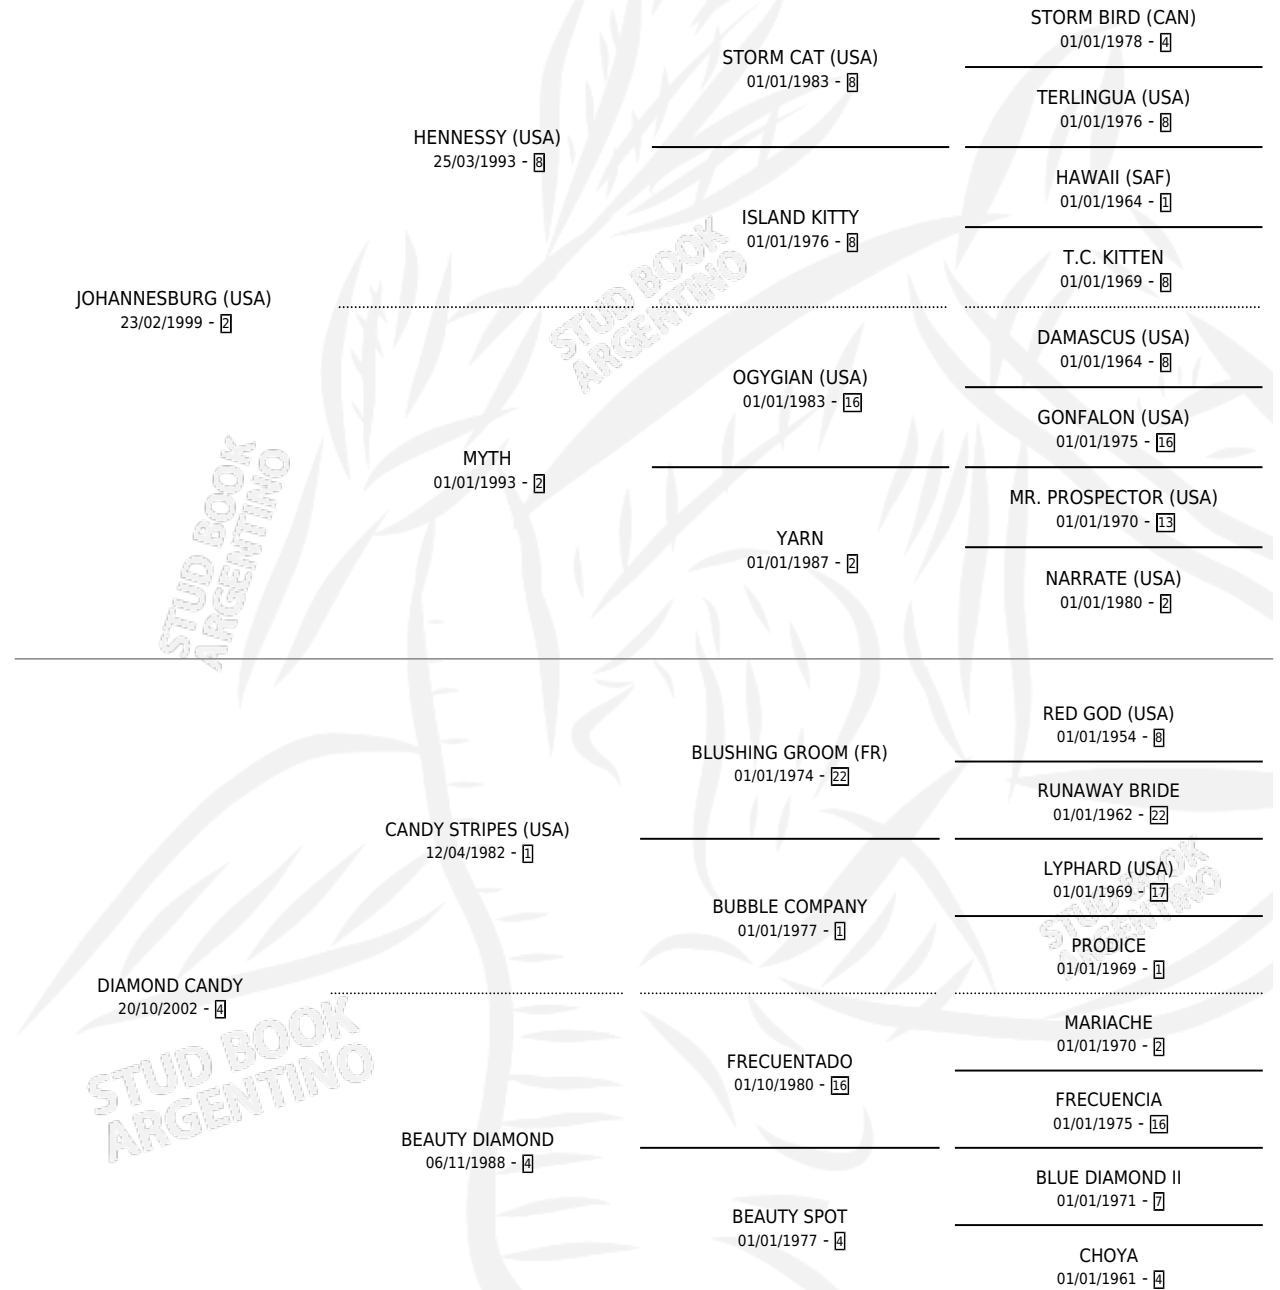

ROOK CANDY

por **JOHANNESBURG (USA)** y **DIAMOND CANDY** por **CANDY STRIPES (USA)**

Argentina · Hembra · Zaino · SP · 18/08/2009
Familia 4-p · Volumen 40

ESTADO

TIPIFICACIÓN SANGUÍNEA	X
TIPIFICACIÓN POR ADN	✓
PASAPORTE	✓
IDENTIFICACIÓN POR MICROCHIP	✓
REPRODUCTOR	✓

Lugar de nacimiento: El Mallin
Criador: Savi Sergio Oscar

~

HIJOS

	MACHOS	HEMBRAS
1 NACIERON	1	0
SIN ACTUACIONES		

PEDIGREE

CAMPAÑA

Solo carreras oficiales de Argentina

POR EDAD