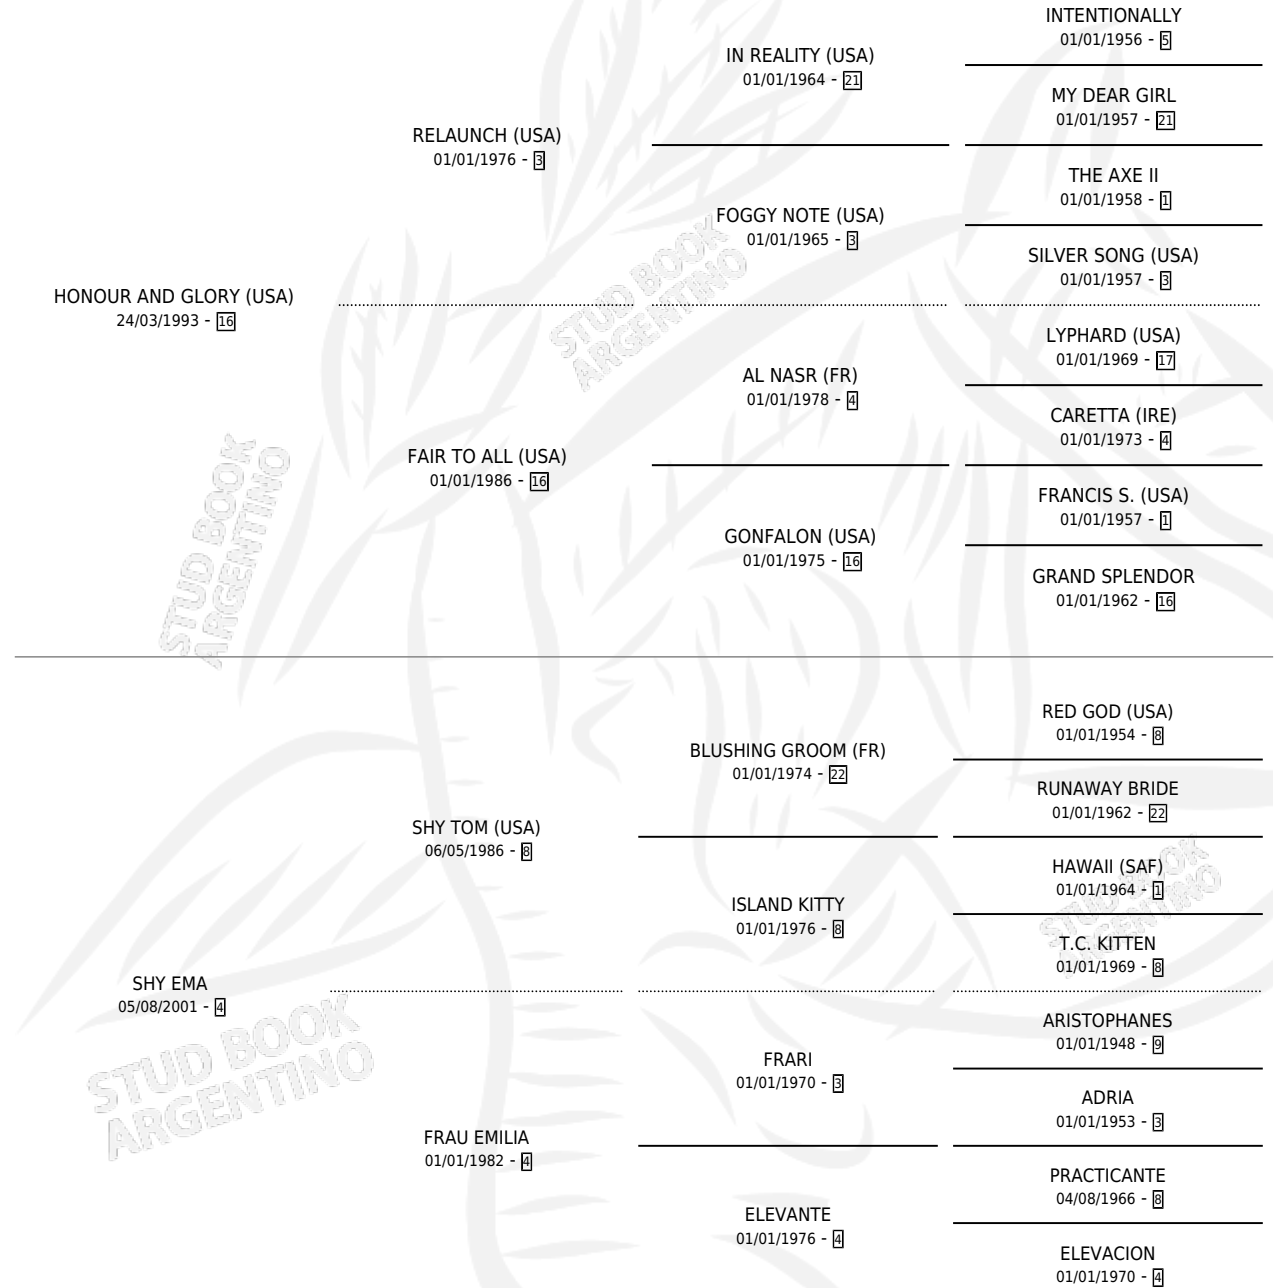

CONSABIDO HONOR

por HONOUR AND GLORY (USA) y SHY EMA por SHY TOM (USA)

Argentina · Macho · Zaino · SP · 19/10/2009
Familia 4-k · Volumen 40

ESTADO

TIPIFICACIÓN SANGUÍNEA	X
TIPIFICACIÓN POR ADN	✓
PASAPORTE	✓
IDENTIFICACIÓN POR MICROCHIP	✓
REPRODUCTOR	X

Lugar de nacimiento: El Mallin
Criador: Savi Sergio Oscar

PEDIGREE

CAMPAÑA

Solo carreras oficiales de Argentina

POR EDAD

EDAD	CC	1°	2°	3°	4°	5°	NP	CLC	CLG	CLCG1	CLGG1	IMPORTE	GANANCIA / CC
3 AÑOS	8	0	1	0	1	0	6	0	0	0	0	\$17,835	\$2,229
4 AÑOS	2	0	0	1	0	0	1	0	0	0	0	\$7,740	\$3,870
5 AÑOS	4	0	1	0	0	1	2	0	0	0	0	\$16,340	\$4,085
TOTALES	14	0	2	1	1	1	9	0	0	0	0	\$41,915	\$2,994
%		0.0%	14.3%	7.1%	7.1%	7.1%	64.3%	0.0%	0.0%	0.0%	0.0%		