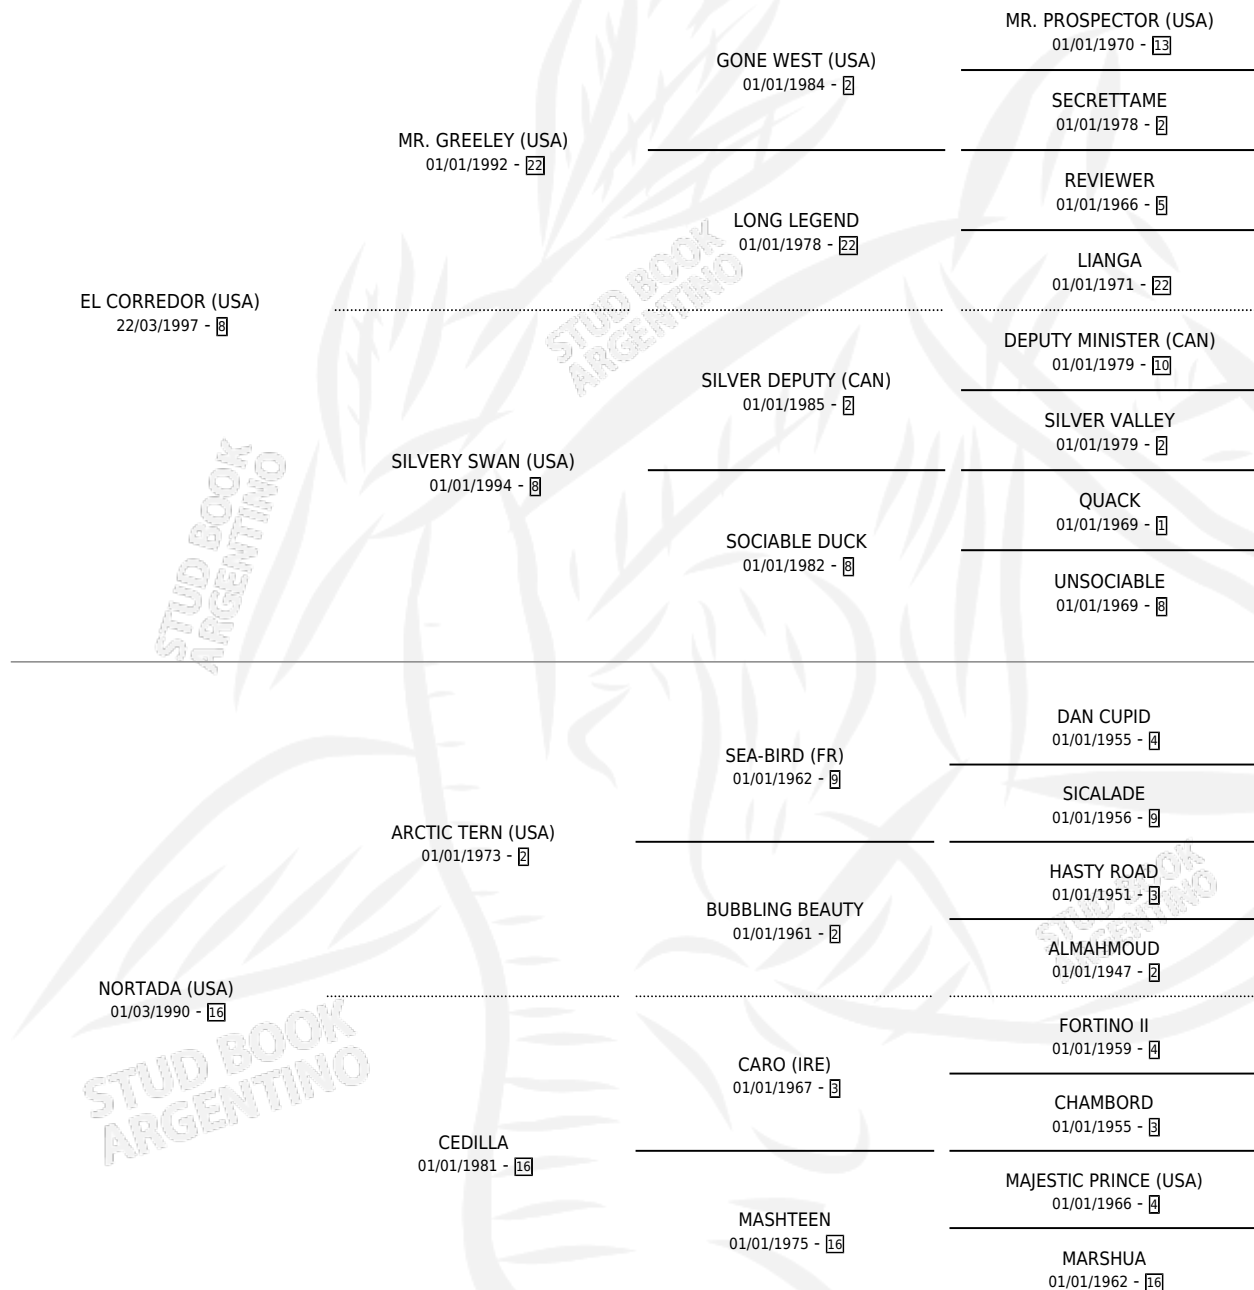

PUNTA NORTE

por **EL CORREDOR (USA)** y **NORTADA (USA)** por **ARCTIC TERN (USA)**

Argentina · Hembra · Zaino · SP · 14/10/2009
Familia 16 · Volumen 40

ESTADO

TIPIFICACIÓN SANGUÍNEA	X
TIPIFICACIÓN POR ADN	✓
PASAPORTE	✓
IDENTIFICACIÓN POR MICROCHIP	✓
REPRODUCTOR	✓

Lugar de nacimiento: El Mallin
Criador: El Mallin

~

HIJOS

	MACHOS	HEMBRAS
1 NACIERON	0	1
1 CORRIERON	0	1

SIN ACTUACIONES

PEDIGREE

CAMPAÑA

Solo carreras oficiales de Argentina