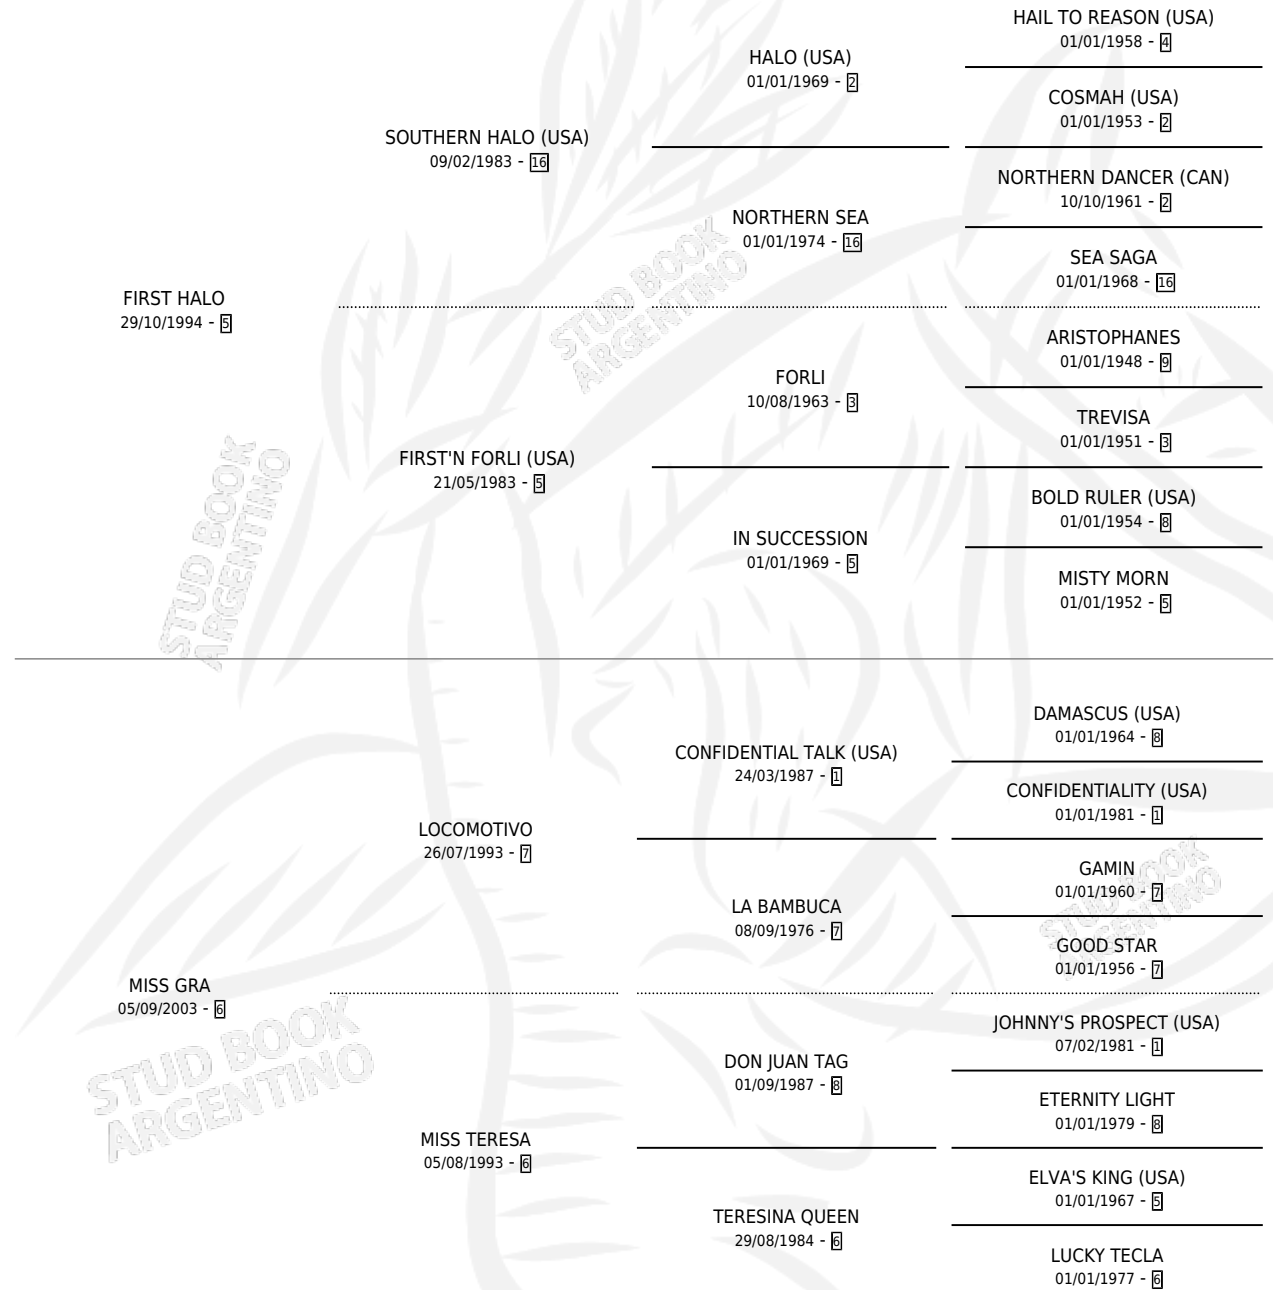

TIPOKI

por **FIRST HALO** y **MISS GRA** por **LOCOMOTIVO**

Argentina · Macho · Alazan · SP · 03/11/2009
Familia 6-f · Volumen 40

ESTADO

TIPIFICACIÓN SANGUÍNEA	X
TIPIFICACIÓN POR ADN	✓
PASAPORTE	✓
IDENTIFICACIÓN POR MICROCHIP	✓
REPRODUCTOR	X

Lugar de nacimiento: Campo particular

Criador: Comba Sergio Rene

PEDIGREE