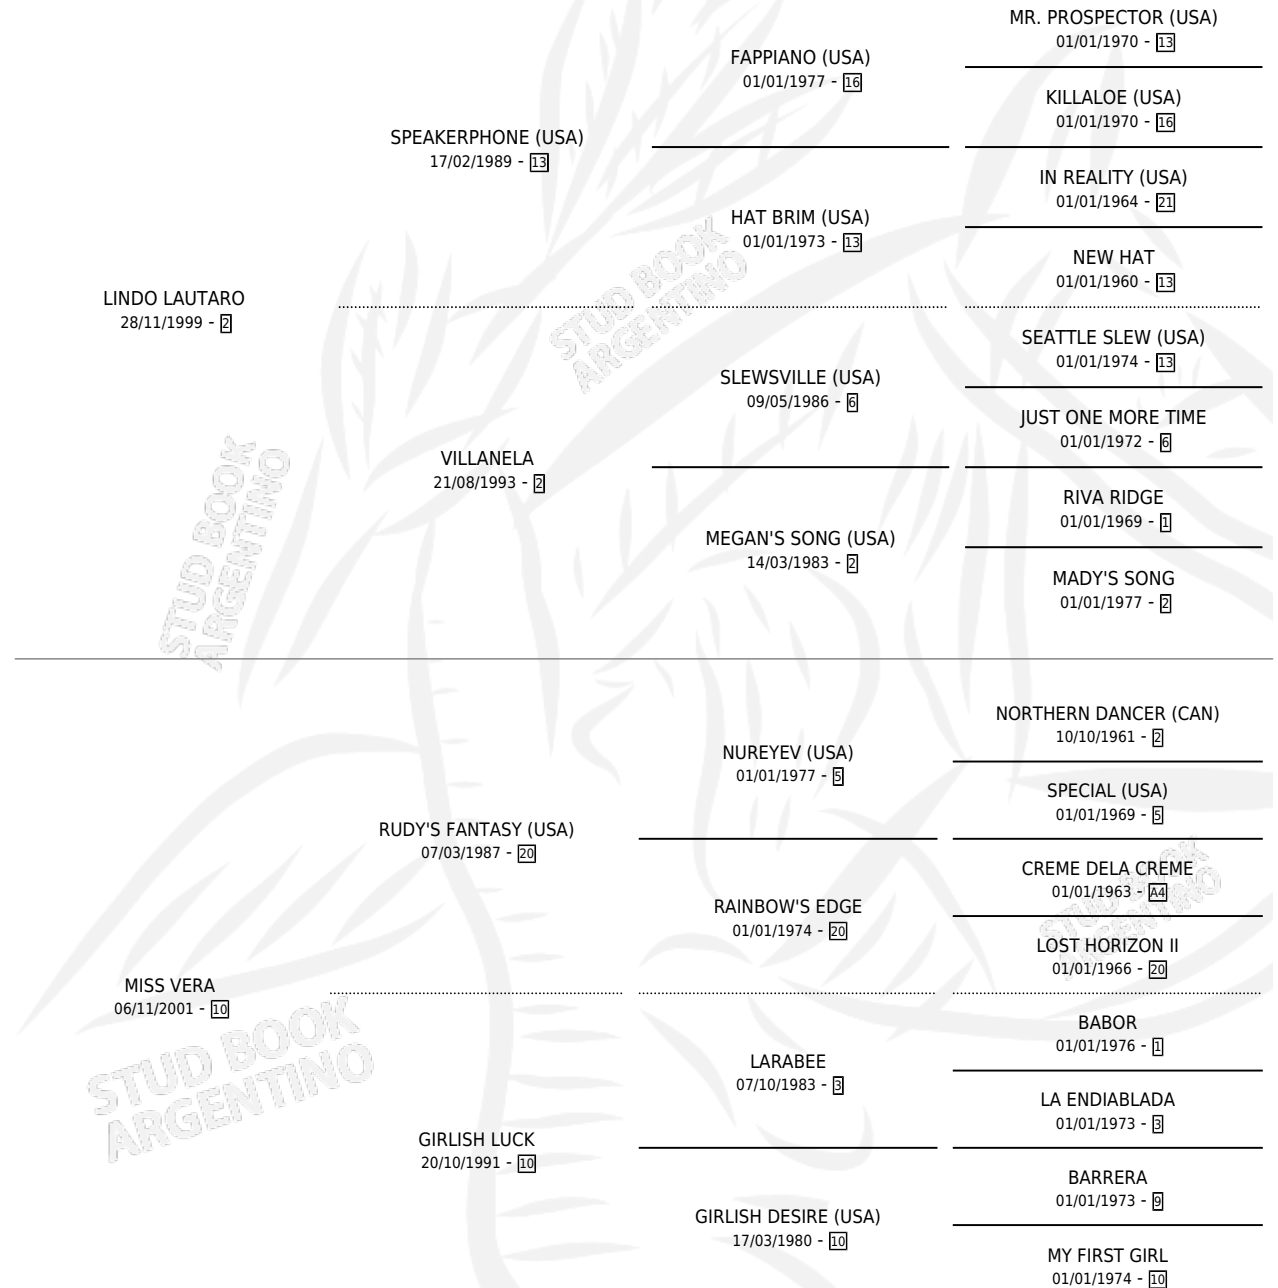

OLODUMARE

por LINDO LAUTARO y MISS VERA por RUDY'S FANTASY (USA)

Argentina · Macho · Zaino · SP · 27/11/2009
Familia 10-c · Volumen 40

ESTADO

TIPIFICACIÓN SANGUÍNEA	X
TIPIFICACIÓN POR ADN	✓
PASAPORTE	X
IDENTIFICACIÓN POR MICROCHIP	✓
REPRODUCTOR	X

Lugar de nacimiento: Lindor
Criador: Lindor

PEDIGREE

OLODUMARE

Datos oficiales del Stud Book Argentino

Documento generado el 09/05/2026

studbook.org.ar