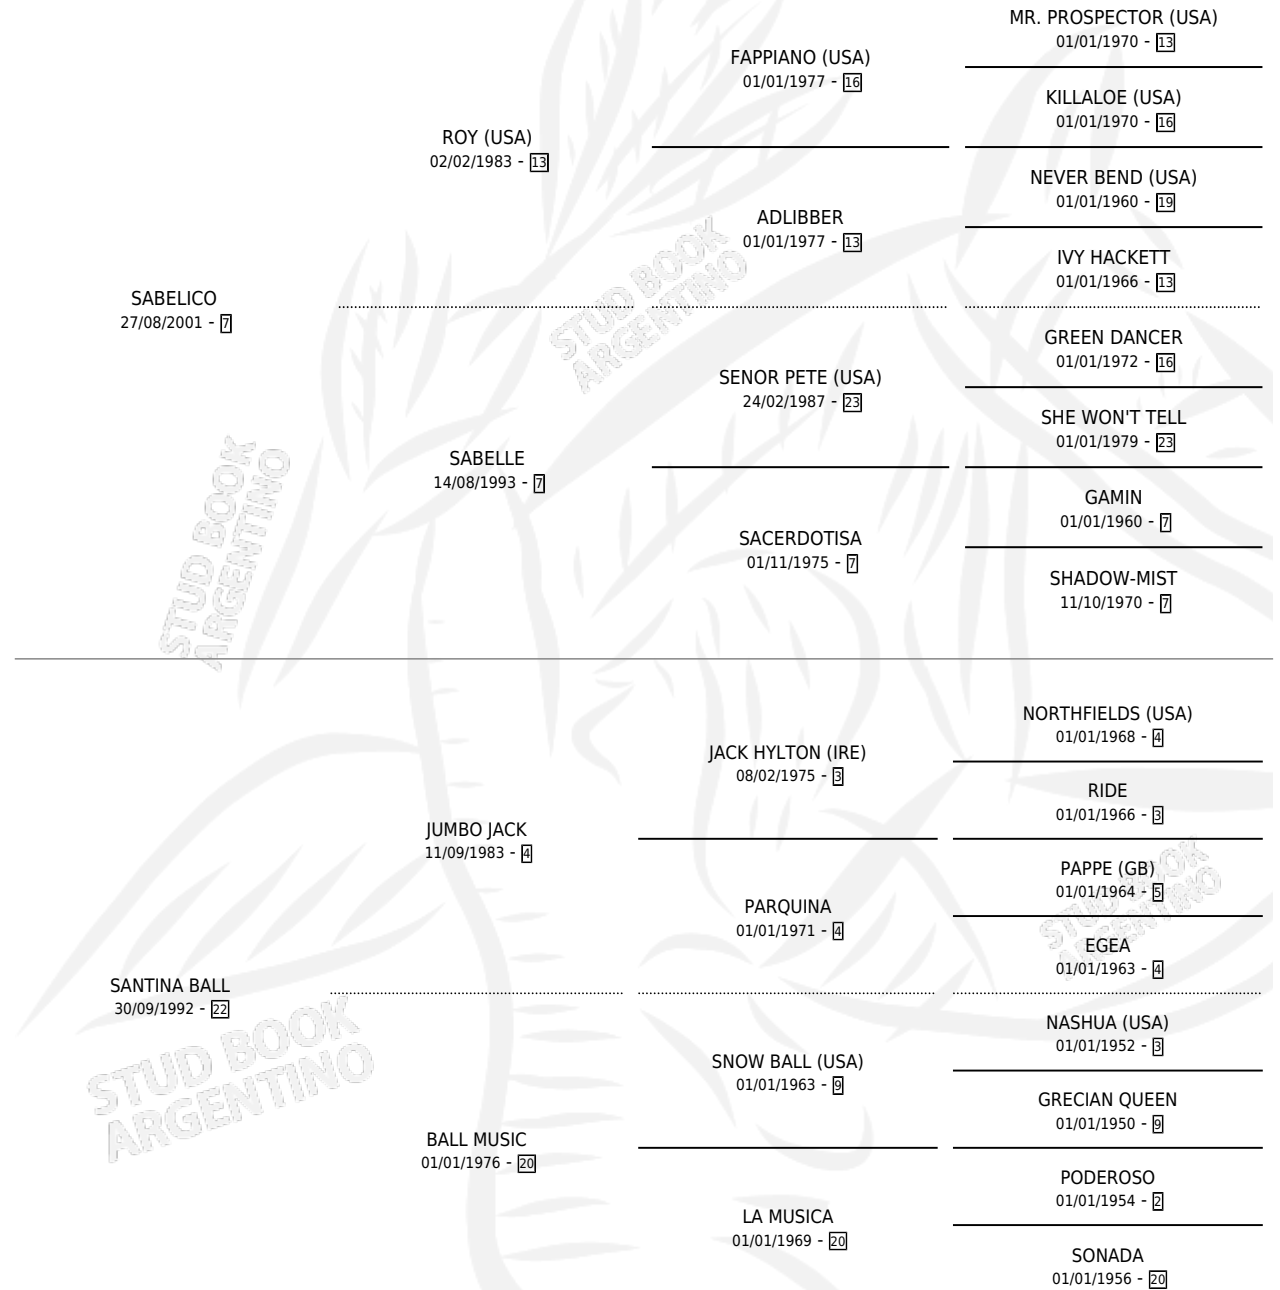

CHE CUBANO

por SABELICO y SANTINA BALL por JUMBO JACK

Argentina · Macho · Alazan · SP · 21/09/2009
Familia 22 · Volumen 40

ESTADO

TIPIFICACIÓN SANGUÍNEA	X
TIPIFICACIÓN POR ADN	✓
PASAPORTE	✓
IDENTIFICACIÓN POR MICROCHIP	✓
REPRODUCTOR	X

Lugar de nacimiento: Las Dos Hermanas

Criador: Las Dos Hermanas

PEDIGREE

CHE CUBANO

Datos oficiales del Stud Book Argentino

Documento generado el 05/05/2026

studbook.org.ar