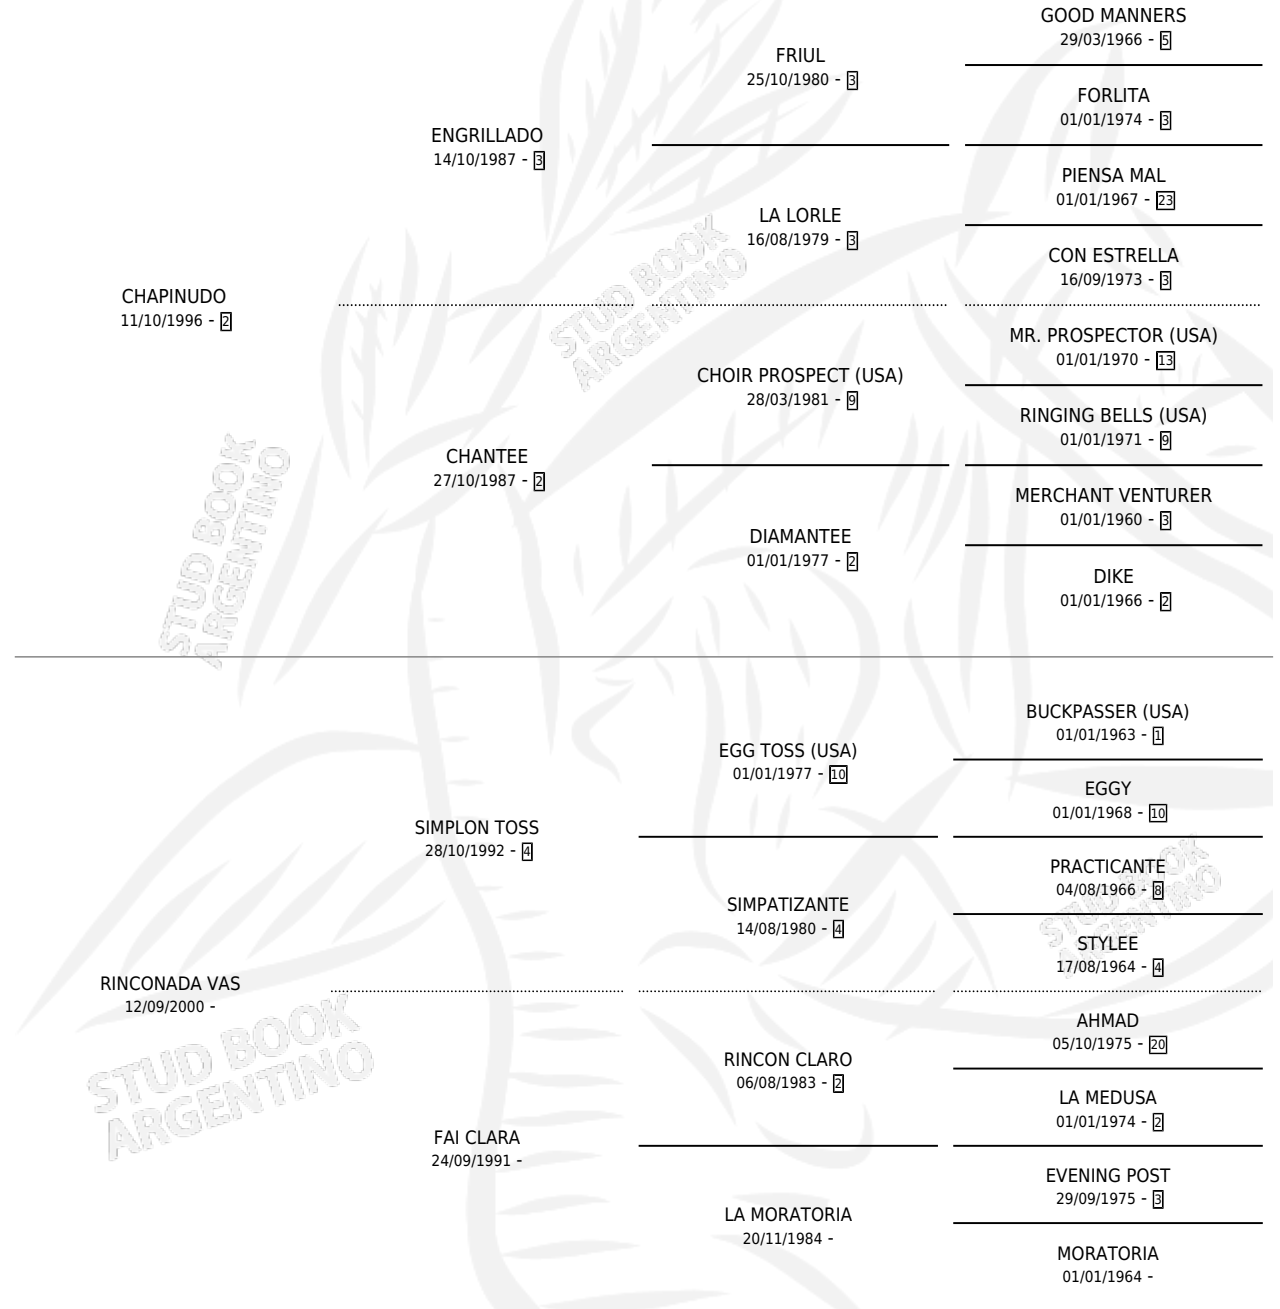

CHAMBA VAS

por CHAPINUDO y RINCONADA VAS por SIMPLON TOSS

Argentina · Hembra · Alazan · SP · 08/12/2009
Familia · Volumen 40

ESTADO

TIPIFICACIÓN SANGUÍNEA	X
TIPIFICACIÓN POR ADN	✓
PASAPORTE	✓
IDENTIFICACIÓN POR MICROCHIP	✓
REPRODUCTOR	✓

Lugar de nacimiento: La Inesita

Criador: Sin dato

~

HIJOS

	MACHOS	HEMBRAS
1 NACIERON	1	0
SIN ACTUACIONES		

PEDIGREE