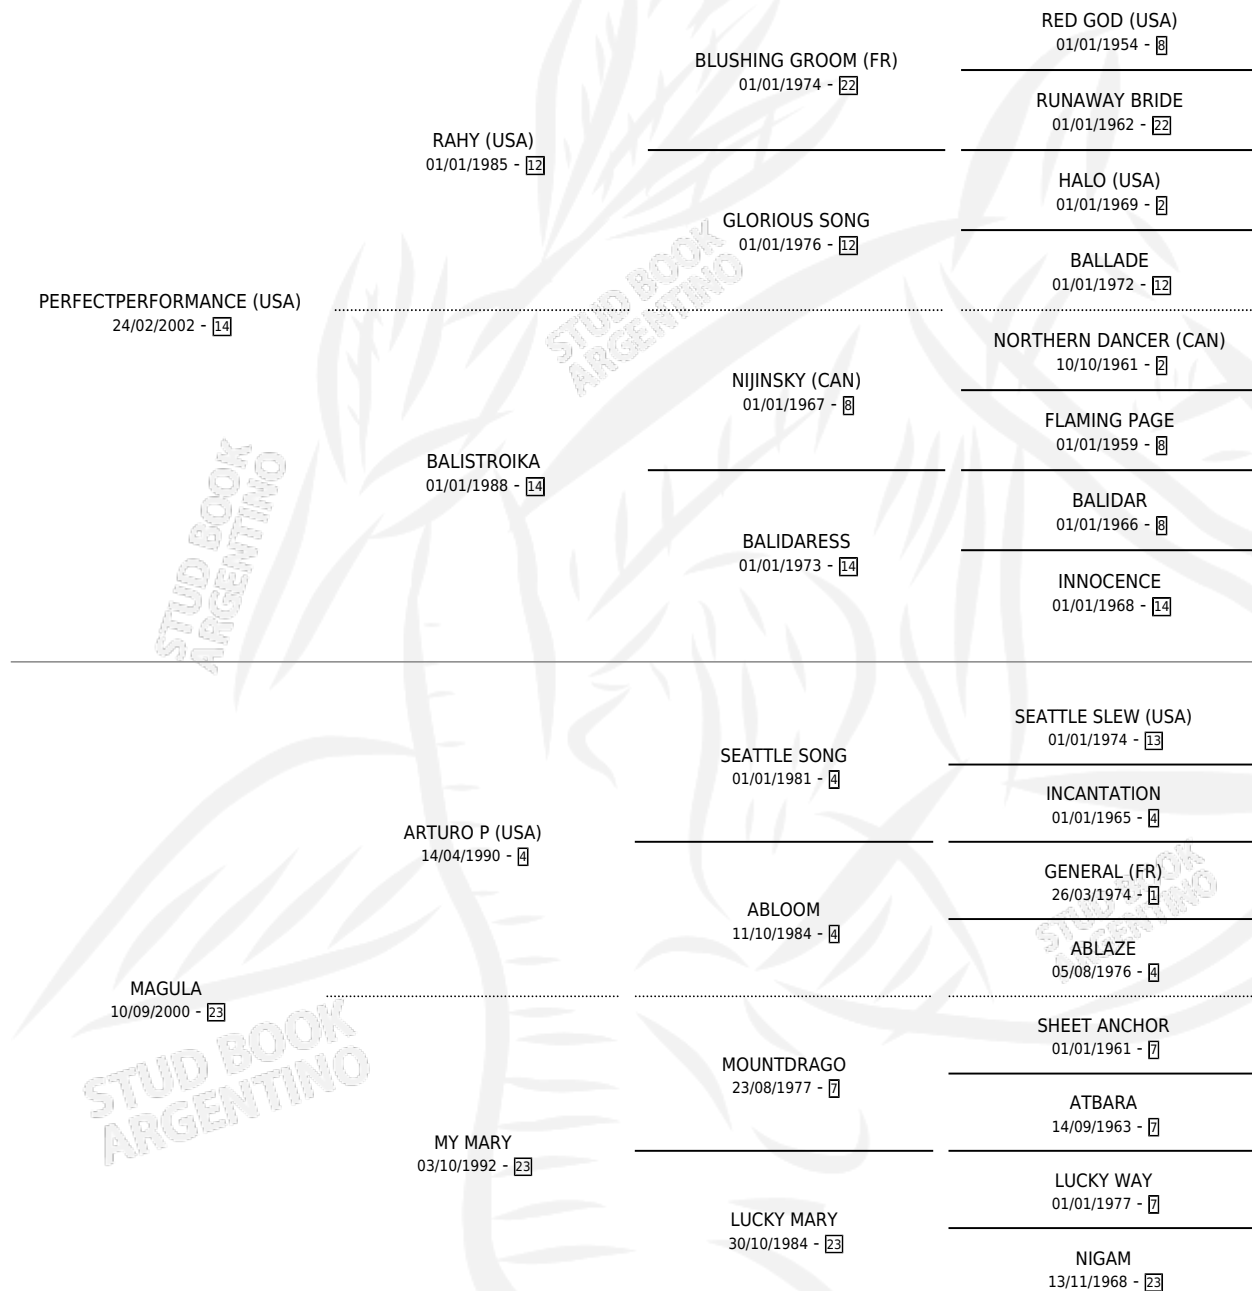

TU DESVELO

por PERFECTPERFORMANCE (USA) y MAGULA por
ARTURO P (USA)

Argentina · Macho · Zaino · SP · 12/11/2009
Familia 23-a · Volumen 40

ESTADO

TIPIFICACIÓN SANGUÍNEA	X
TIPIFICACIÓN POR ADN	✓
PASAPORTE	✓
IDENTIFICACIÓN POR MICROCHIP	✓
REPRODUCTOR	X

Lugar de nacimiento: Don Payo
Criador: Don Payo

PEDIGREE

CAMPAÑA

Solo carreras oficiales de Argentina

POR EDAD

EDAD	CC	1°	2°	3°	4°	5°	NP	CLC	CLG	CLCG1	CLGG1	IMPORTE	GANANCIA / CC
5 AÑOS	3	0	0	0	0	0	3	0	0	0	0	\$0	\$0
6 AÑOS	1	0	0	0	0	0	1	0	0	0	0	\$0	\$0
TOTALES	4	0	0	0	0	0	4	0	0	0	0	\$0	\$0
%		0.0%	0.0%	0.0%	0.0%	0.0%	100%	0.0%	0.0%	0.0%	0.0%		