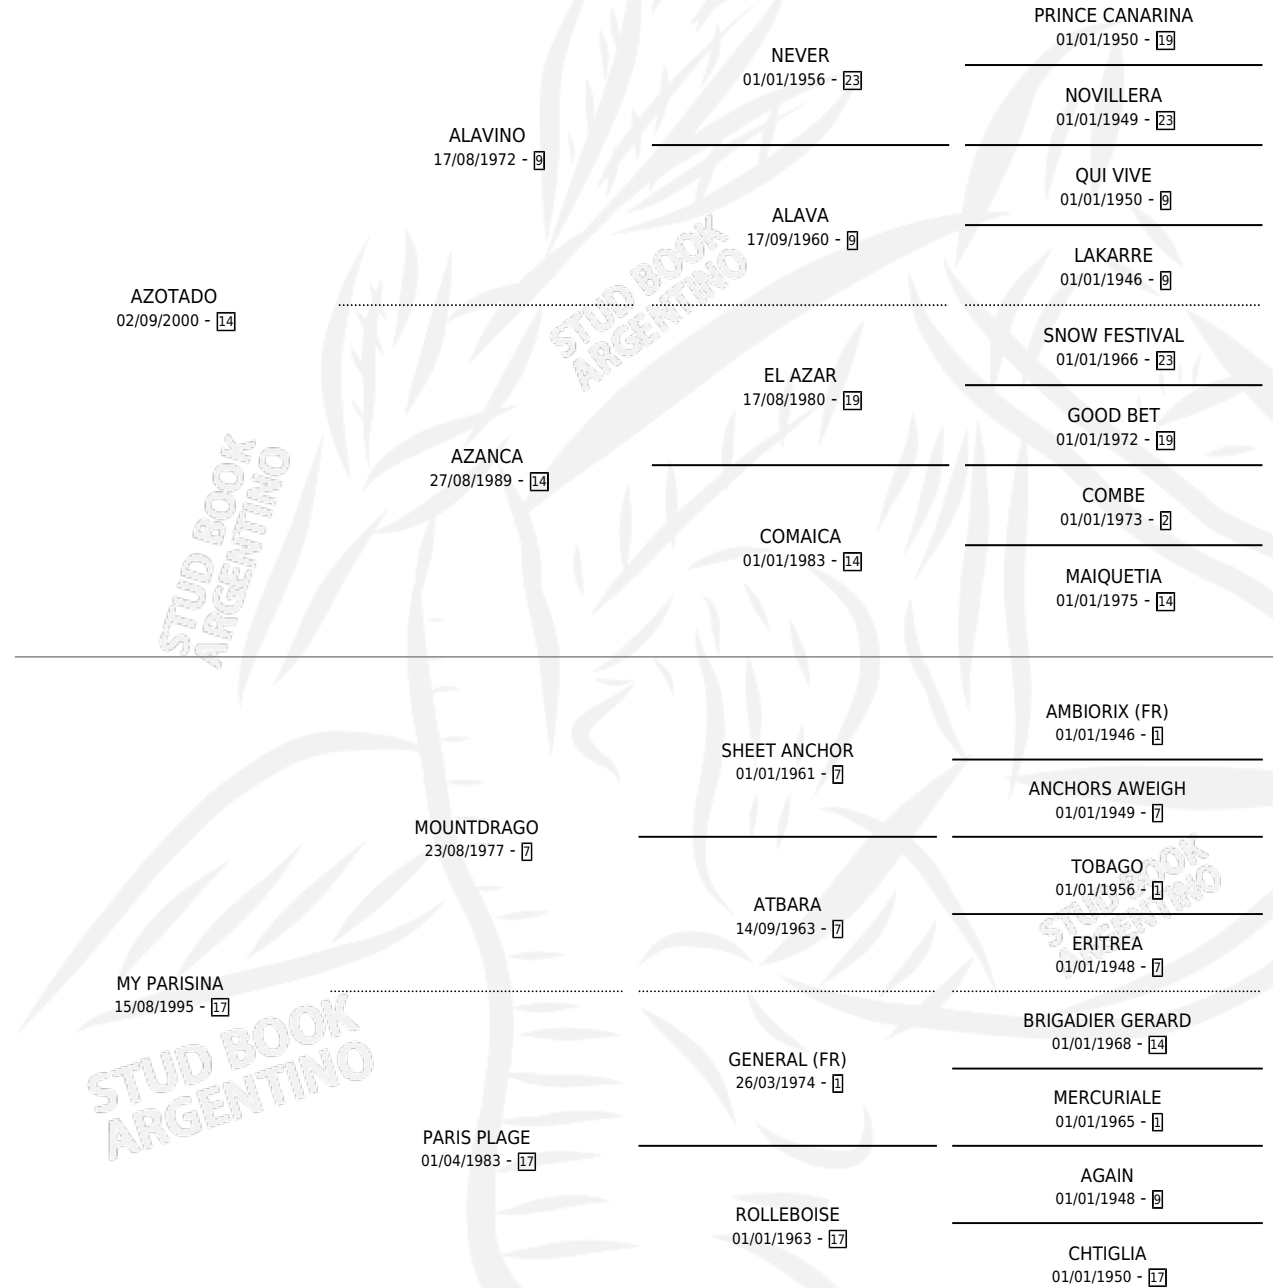

# FORTALEZA MARY

por AZOTADO y MY PARISINA por MOUNTDRAGO

Argentina · Hembra · Zaino · SP · 16/09/2009  
Familia 17-a · Volumen 40

## ESTADO

TIPIFICACIÓN SANGUÍNEA	X
TIPIFICACIÓN POR ADN	X
PASAPORTE	X
IDENTIFICACIÓN POR MICROCHIP	X
REPRODUCTOR	X

**Lugar de nacimiento:** Del Carmen

**Criador:** Dalgave S. A.

## PEDIGREE