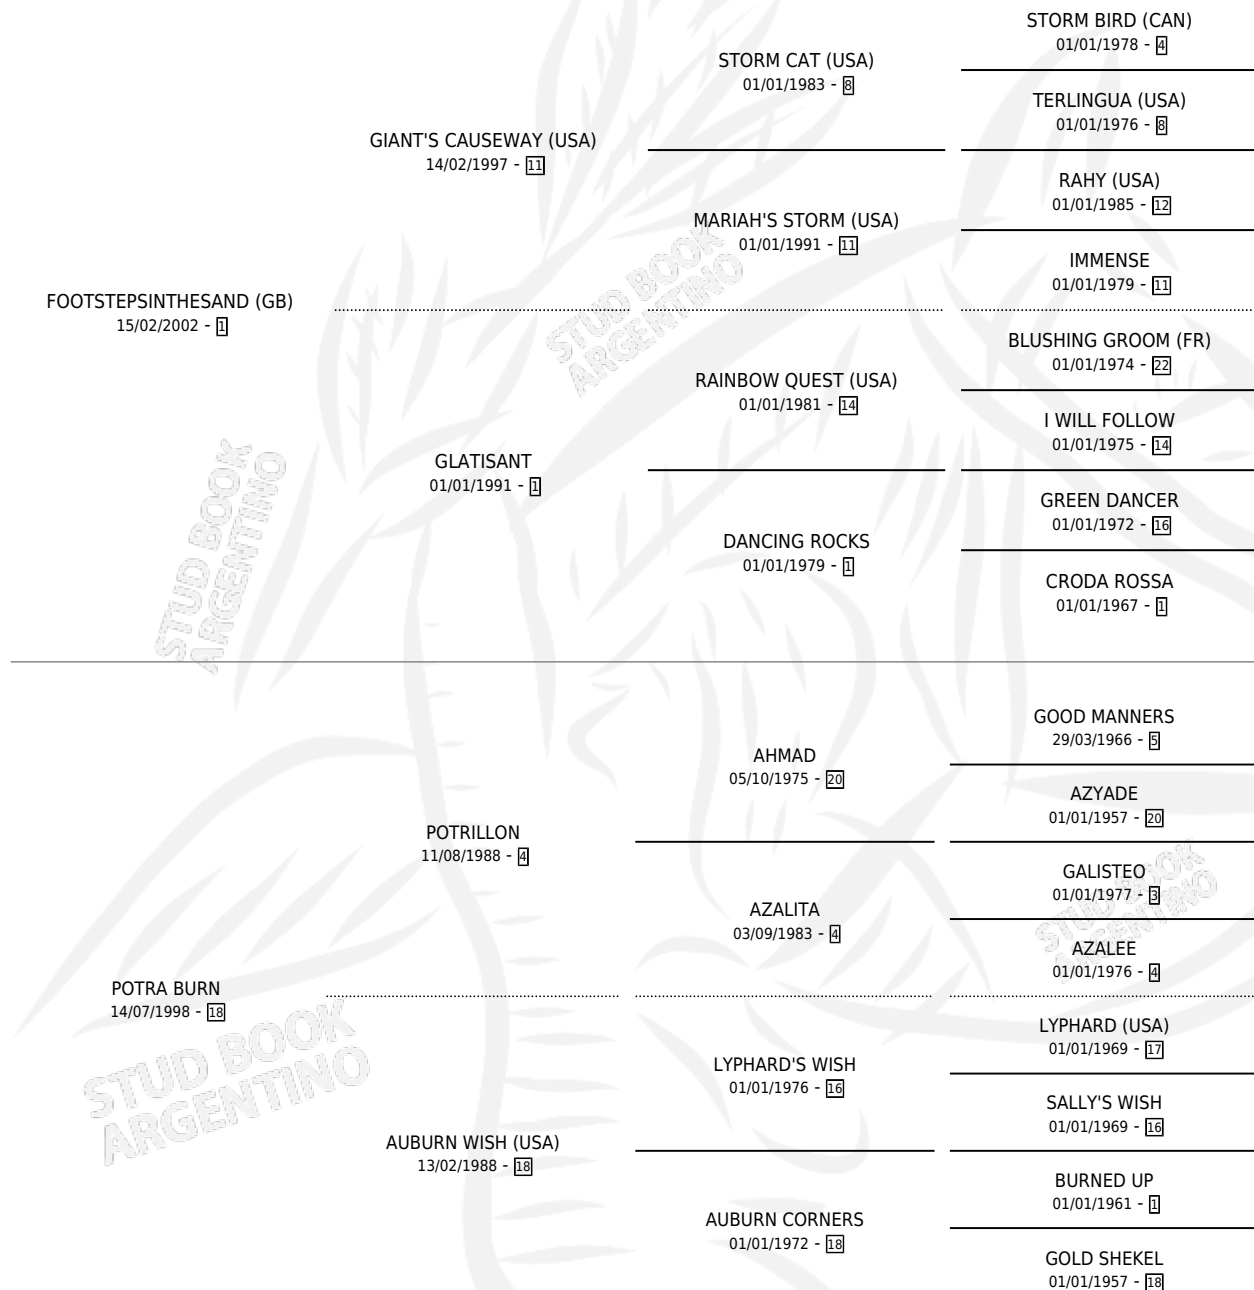

POTRO ARENAS

por FOOTSTEPSINTHESAND (GB) y POTRA BURN por POTRILLON

Argentina · Macho · Zaino Doradillo · SP · 20/10/2009
Familia 18-a · Volumen 40

ESTADO

TIPIFICACIÓN SANGUÍNEA	X
TIPIFICACIÓN POR ADN	✓
PASAPORTE	✓
IDENTIFICACIÓN POR MICROCHIP	✓
REPRODUCTOR	X

Lugar de nacimiento: La Madrugada

Criador: La Madrugada

PEDIGREE