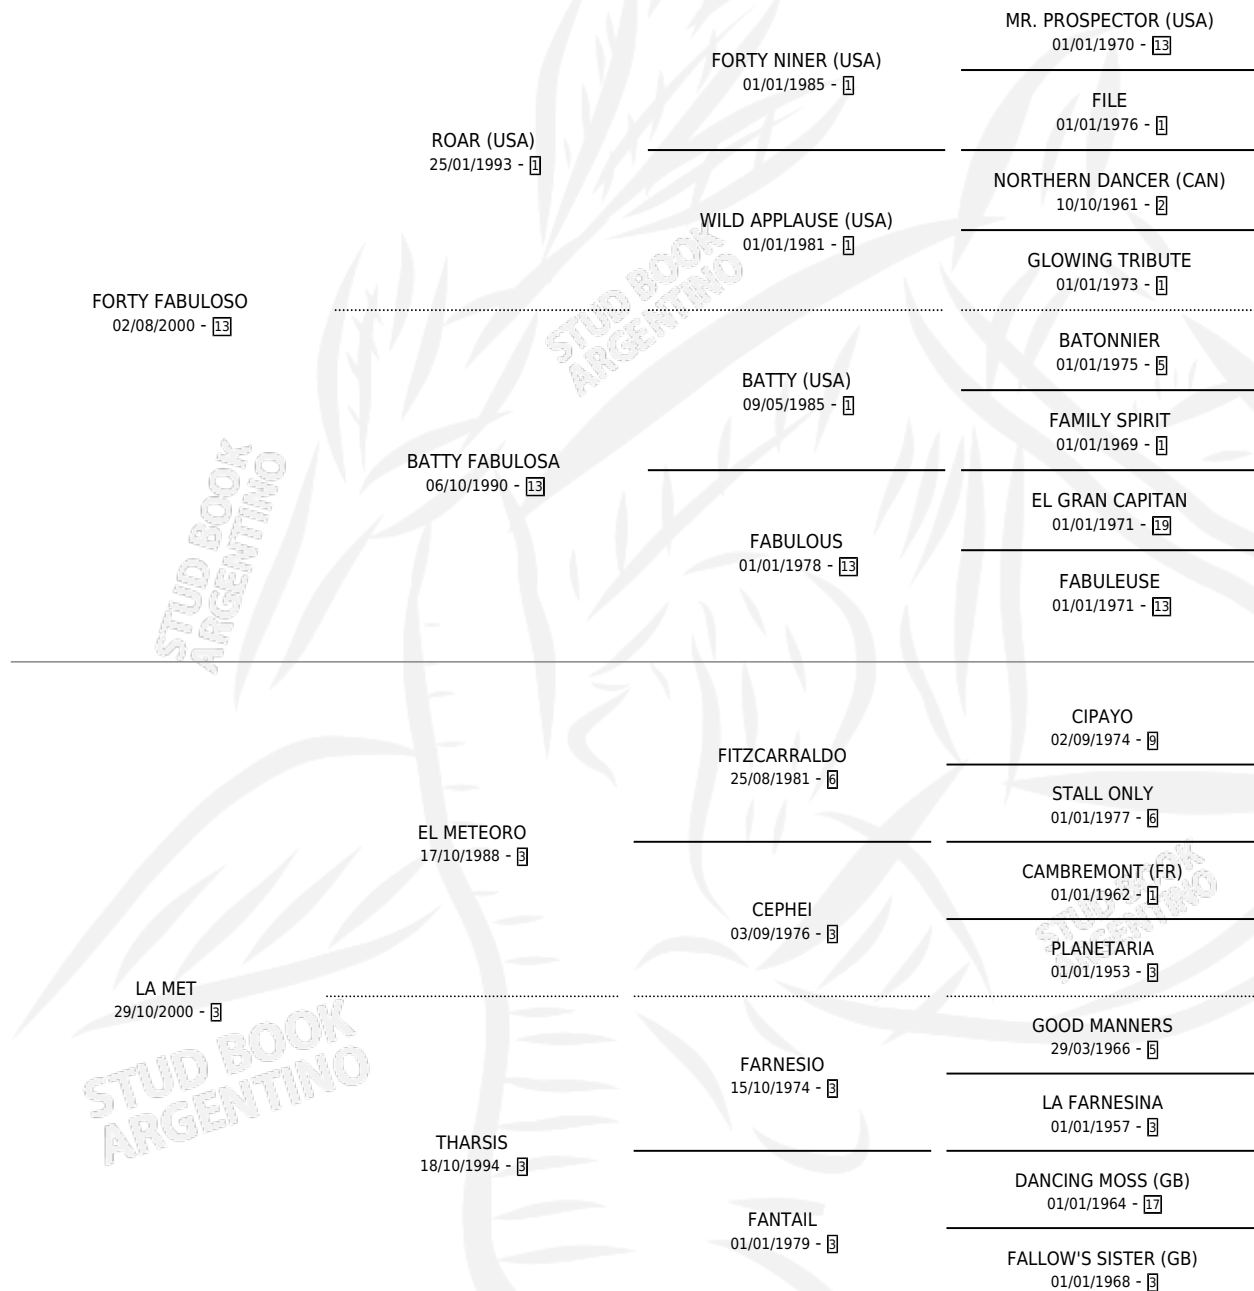

FORTY DELFINA

por FORTY FABULOSO y LA MET por EL METEORO

Argentina · Hembra · Alazan · SP · 15/08/2009
Familia 3-i · Volumen 40

ESTADO

TIPIFICACIÓN SANGUÍNEA	X
TIPIFICACIÓN POR ADN	✓
PASAPORTE	✓
IDENTIFICACIÓN POR MICROCHIP	✓
REPRODUCTOR	✓

Lugar de nacimiento: Squara

Criador: Corral Margarita Cristina

~

HIJOS

	MACHOS	HEMBRAS
2 NACIERON	2	0
1 CORRIERON	1	0

SIN ACTUACIONES

PEDIGREE

CAMPAÑA

Solo carreras oficiales de Argentina

POR EDAD

EDAD	CC	1°	2°	3°	4°	5°	NP	CLC	CLG	CLCG1	CLGG1	IMPORTE	GANANCIA / CC
3 AÑOS	1	0	0	0	0	0	1	0	0	0	0	\$2,000	\$2,000
4 AÑOS	2	0	0	0	0	0	2	0	0	0	0	\$0	\$0
5 AÑOS	1	0	0	0	0	0	1	0	0	0	0	\$0	\$0
6 AÑOS	1	0	0	0	0	0	1	0	0	0	0	\$0	\$0
TOTALES	5	0	0	0	0	0	5	0	0	0	0	\$2,000	\$400
%		0.0%	0.0%	0.0%	0.0%	0.0%	100%	0.0%	0.0%	0.0%	0.0%		