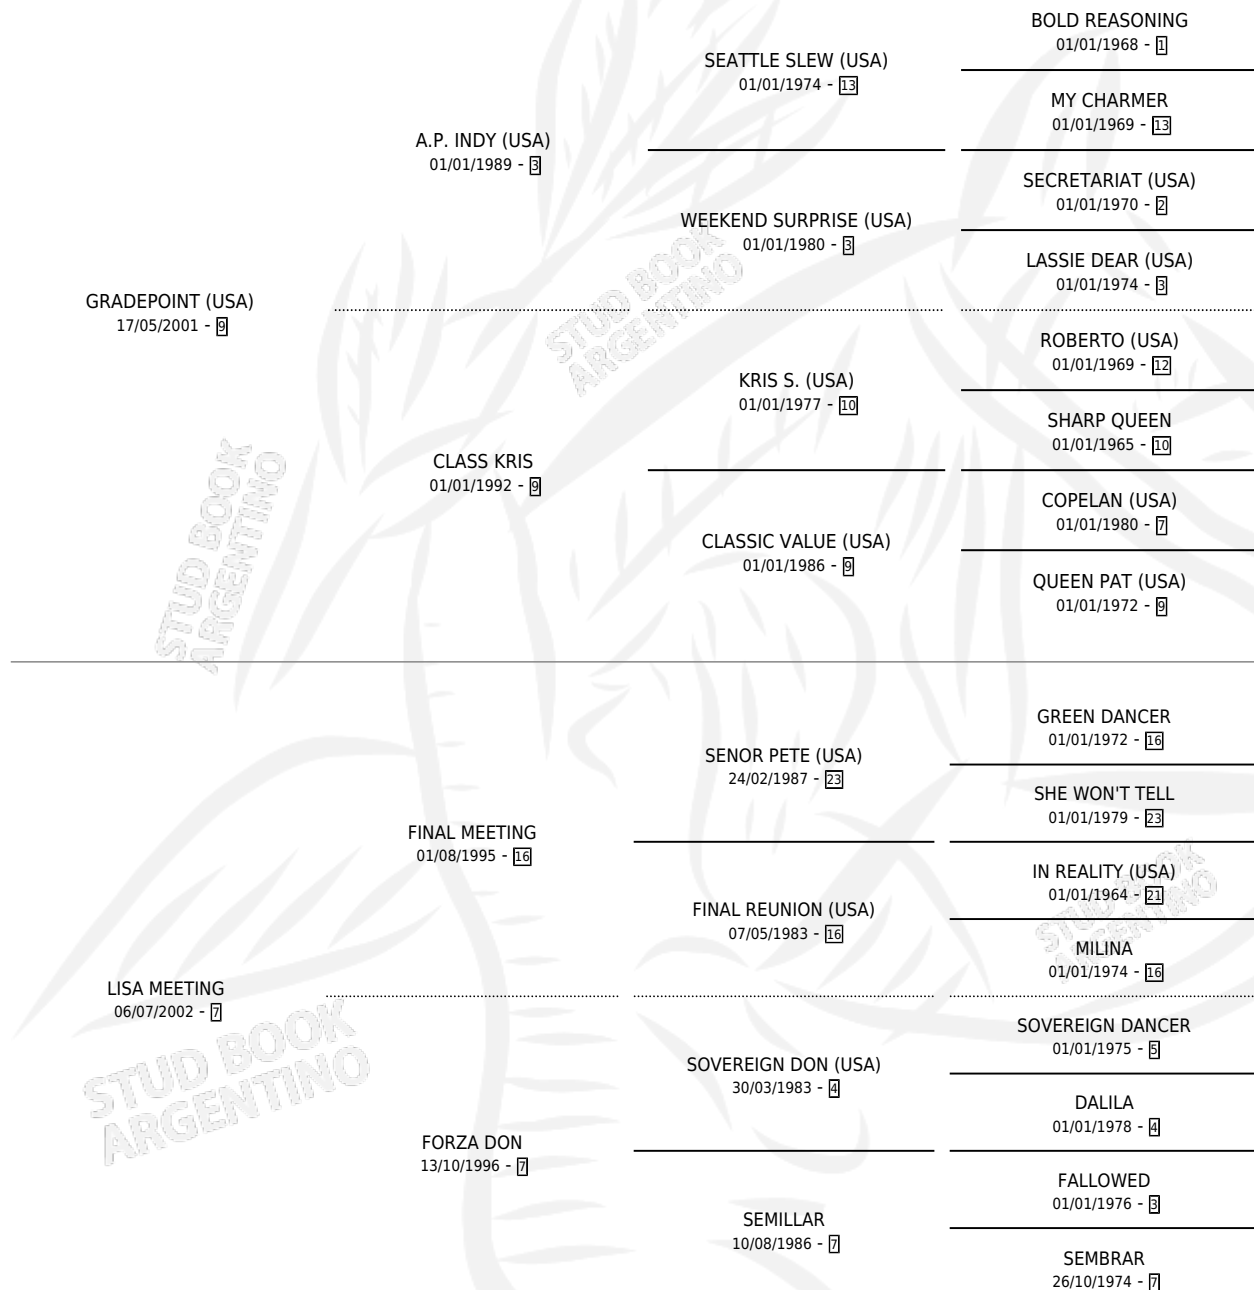

LISSY INT

por **GRADEPOINT (USA)** y **LISA MEETING** por **FINAL MEETING**

Argentina · Hembra · Zaino · SP · 05/11/2009
Familia 7 · Volumen 40

ESTADO

TIPIFICACIÓN SANGUÍNEA	X
TIPIFICACIÓN POR ADN	✓
PASAPORTE	✓
IDENTIFICACIÓN POR MICROCHIP	✓
REPRODUCTOR	✓

Lugar de nacimiento: Campo particular
Criador: Bozzini Angel Sebastian

~

HIJOS

	MACHOS	HEMBRAS
3 NACIERON	1	2
2 CORRIERON	0	2
2 GANARON	0	2

0	0	0
GANADORES CL	GANADORES GR	GANADORES G1

PEDIGREE

S

mientos 3 / Efectividad 75.00%

PADRILLO	PRODUCTO	CRIADOR	1ER SERVICIO	ÚLTIMO SERVICIO
LION'S CIRCLE (USA)	GRAND LEONA (H Z, 17/09/2016)	AYLUK PABLO EMILIO	14/10/2015	14/10/2015
LISSY INT	OCEANIA LAKE (H Z, 20/08/2015)	AYLUK PABLO EMILIO	18/09/2014	18/09/2014
ANJIZ LAKE	CAMPESINO LAKE (M ZN, 02/08/2014)	AYLUK PABLO EMILIO	20/08/2013	20/08/2013
LETHAL FIZZ	∅		14/10/2012	16/10/2012