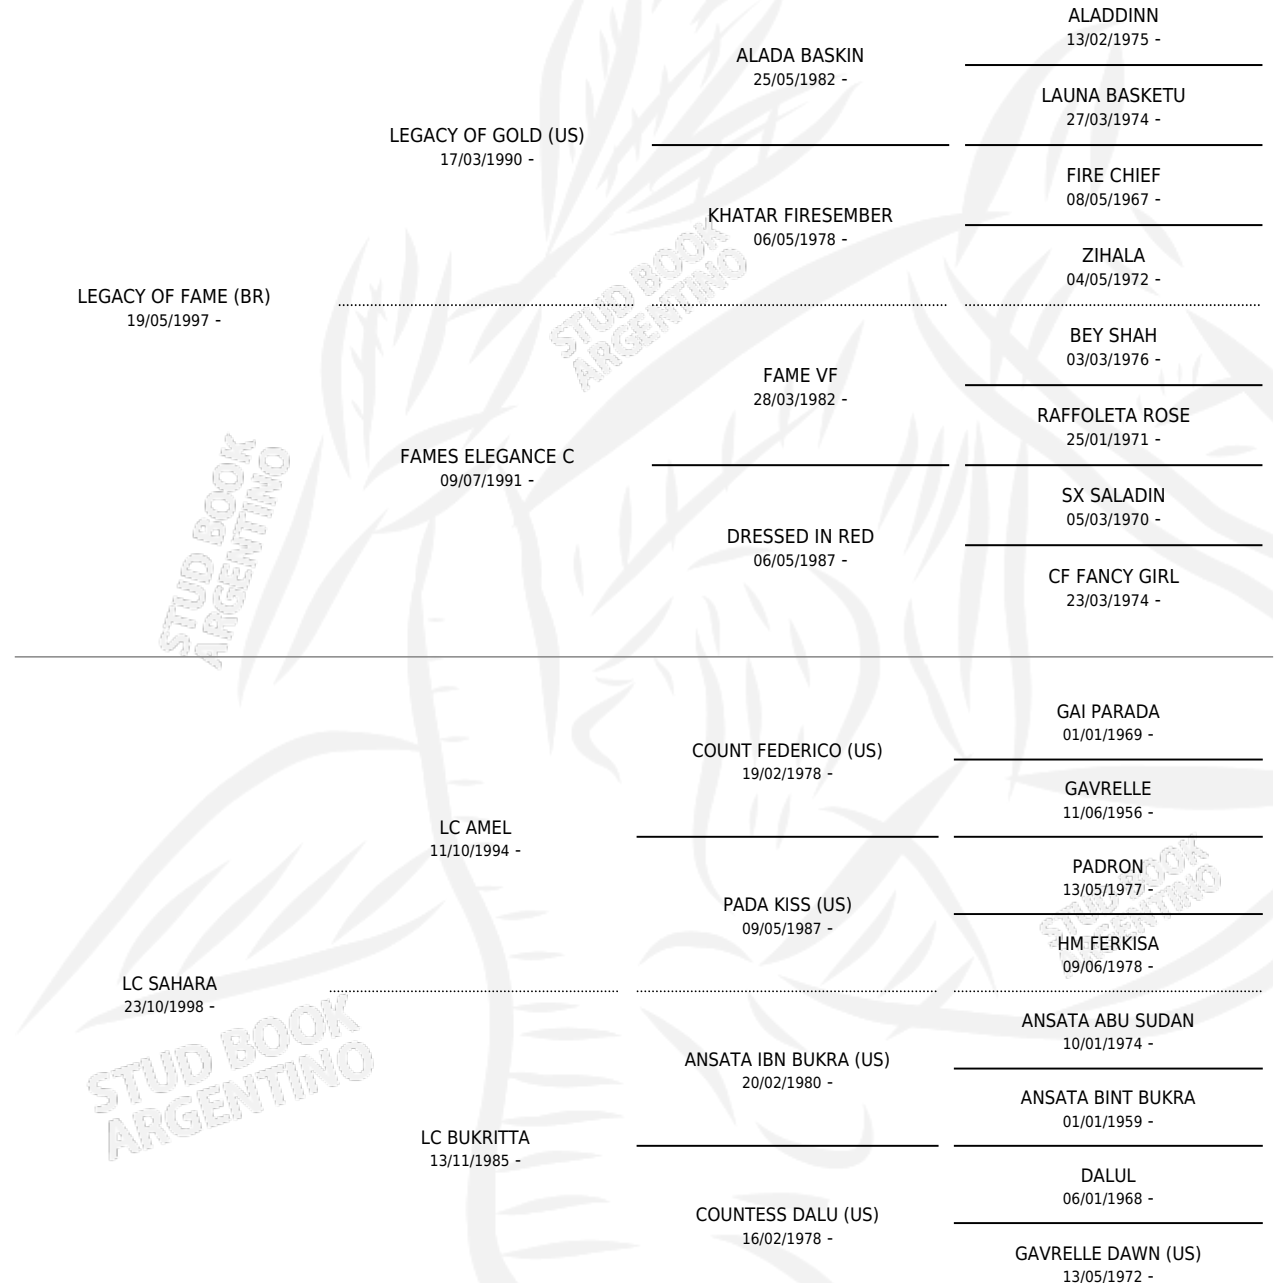

LC TALIGA

por LEGACY OF FAME (BR) y LC SAHARA por LC AMEL

Argentina · Hembra · Zaino · AP · 09/02/2010
Familia · Volumen 40

ESTADO

TIPIFICACIÓN SANGUÍNEA	X
TIPIFICACIÓN POR ADN	X
PASAPORTE	X
IDENTIFICACIÓN POR MICROCHIP	X
REPRODUCTOR	X

Lugar de nacimiento: La Catalina

Criador: La Catalina

PEDIGREE

LC TALIGA

Datos oficiales del Stud Book Argentino

Documento generado el 06/05/2026

studbook.org.ar