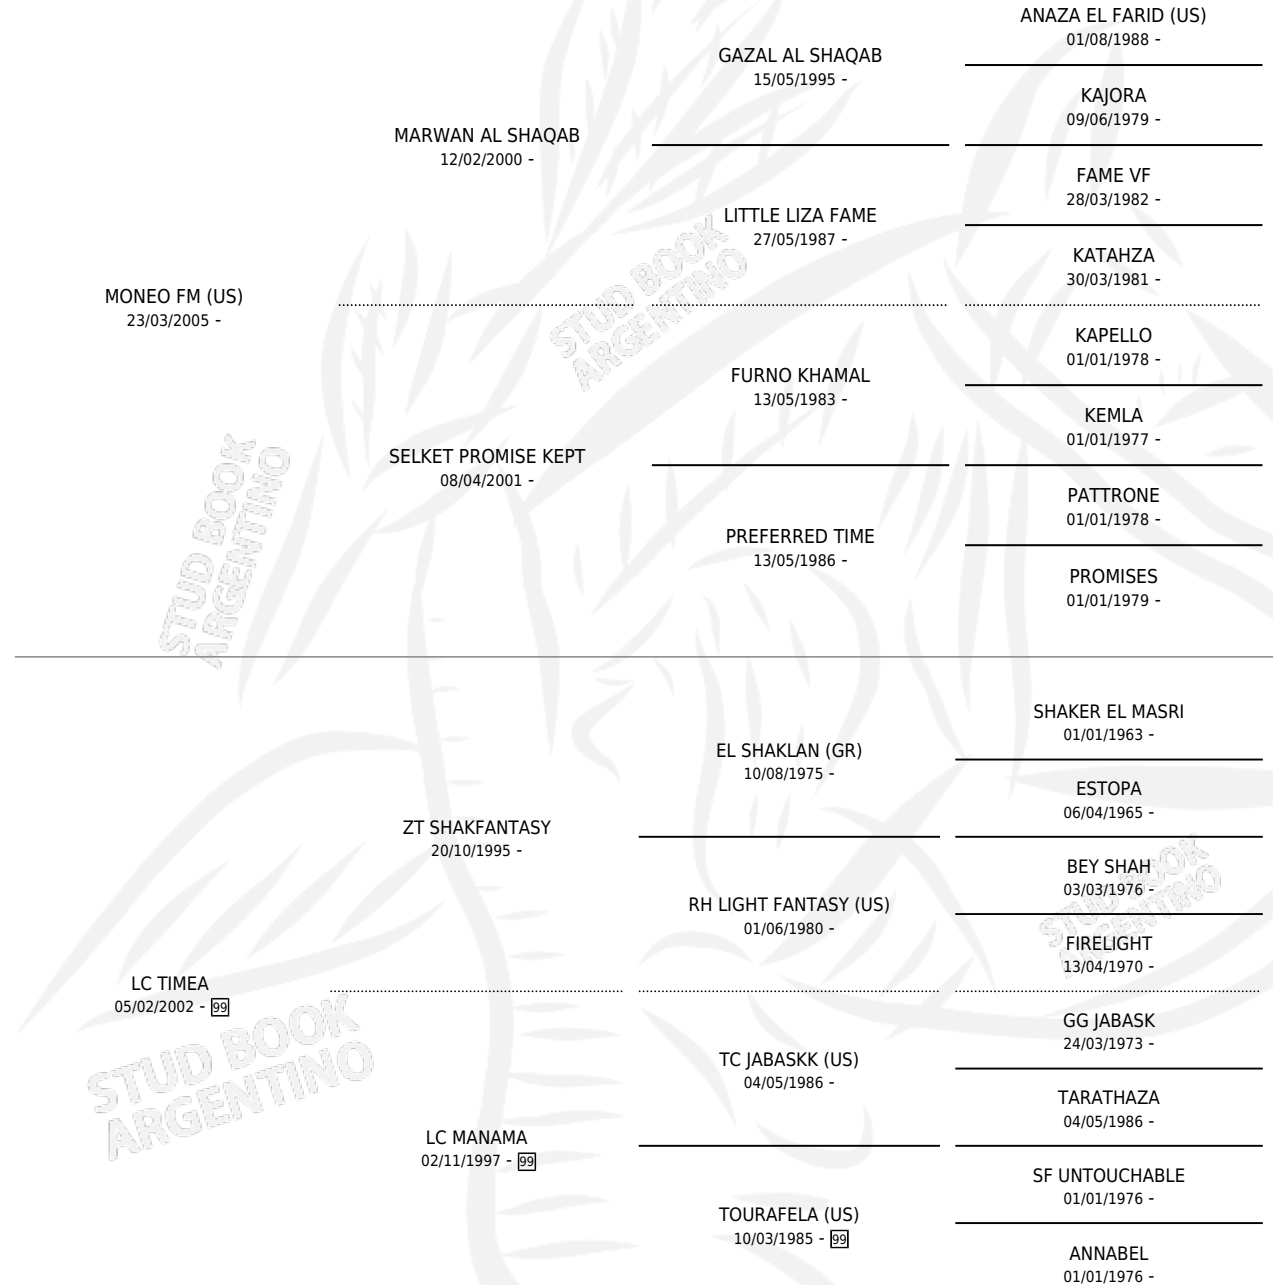

LC LIONESSE

por MONEO FM (US) y LC TIMEA por ZT SHAKFANTASY

Argentina · Hembra · Alazan · AP · 02/03/2010
Familia 99 · Volumen 40

ESTADO

TIPIFICACIÓN SANGUÍNEA	X
TIPIFICACIÓN POR ADN	✓
PASAPORTE	X
IDENTIFICACIÓN POR MICROCHIP	X
REPRODUCTOR	X

Lugar de nacimiento: La Catalina

Criador: La Catalina

PEDIGREE