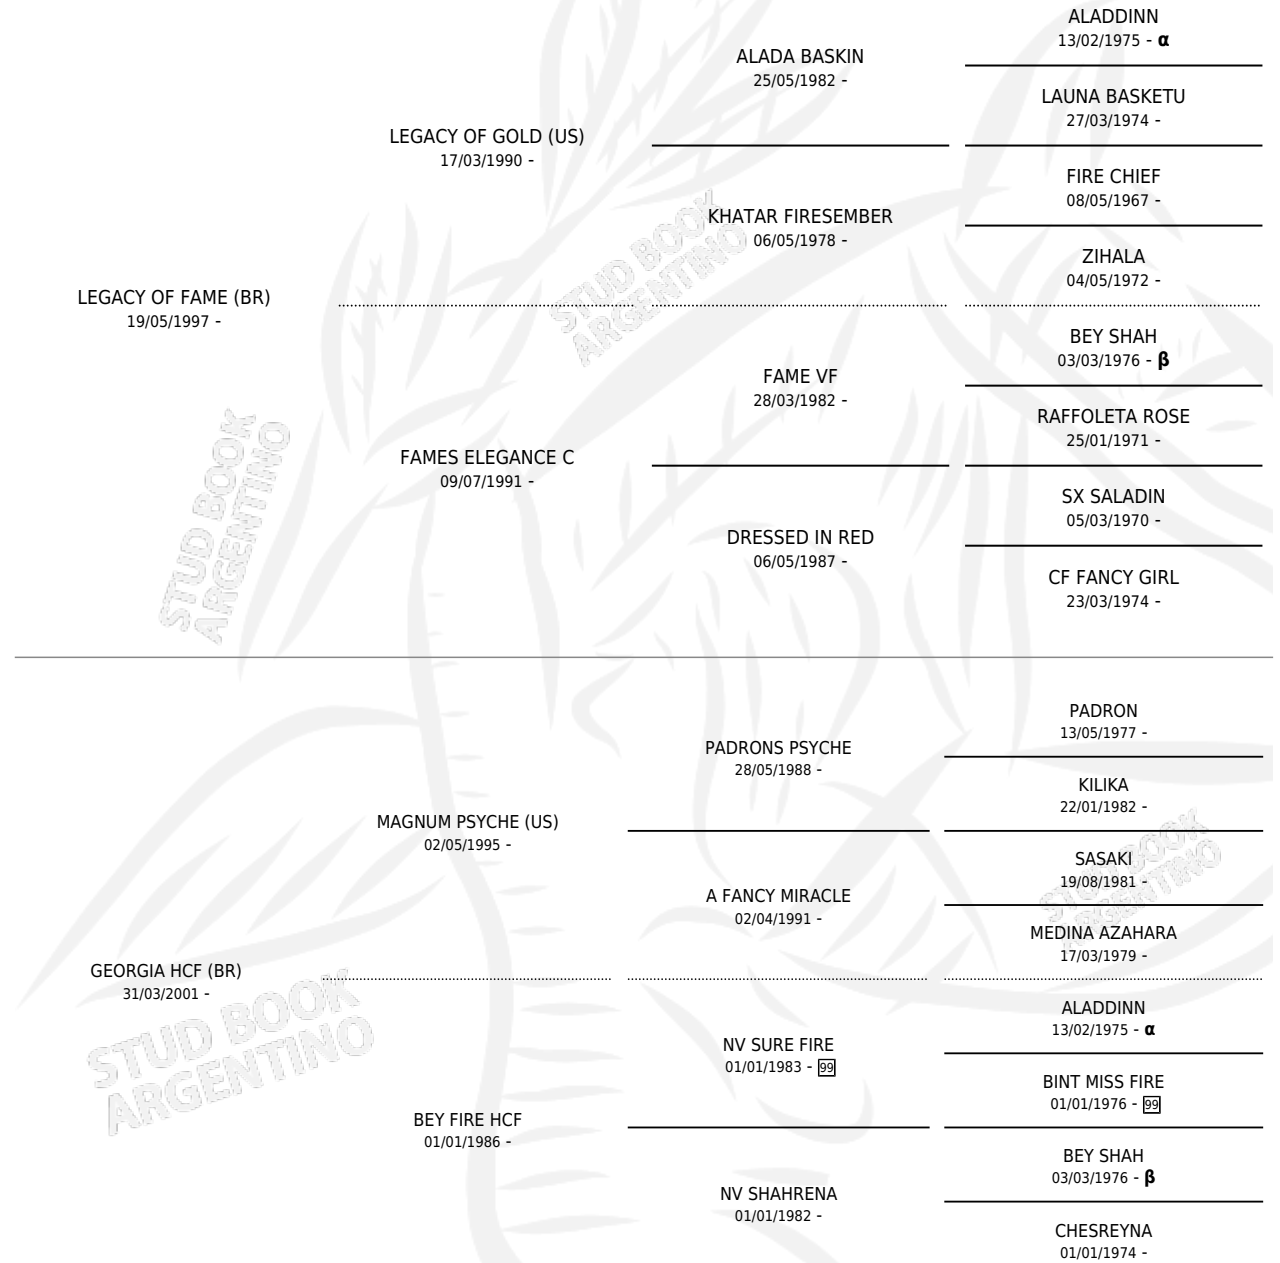

Lugar de nacimiento: La Catalina
Criador: La Catalina

~

HIJOS

	MACHOS	HEMBRAS
4 NACIERON	3	1
SIN ACTUACIONES		

PEDIGREE

INBREEDING : α, β

S

mientos 4 / Efectividad 80.00%

PADRILLO	PRODUCTO	CRIADOR	1ER SERVICIO	ÚLTIMO SERVICIO
ZT MAGNOJHILAL	∅		10/04/2023	13/04/2023
ZT MAGNOJHILAL	HCP JORAH (M AT, 13/03/2023)	CORTIJO DE LOS PADRES	26/03/2022	26/03/2022
ZT MAGNOJHILAL	HCP TRINITY (H Z, 13/11/2021)	CORTIJO DE LOS PADRES	07/12/2020	07/12/2020
JJ MALAGUEÑO	HCP MANDALORIAN (M A, 24/11/2020)	CORTIJO DE LOS PADRES	10/12/2019	14/12/2019
HCE TERJOI	HP MANDRAKE (M A, 12/10/2018)	FIORITO FRANCISCO MARTIN	17/10/2017	19/10/2017