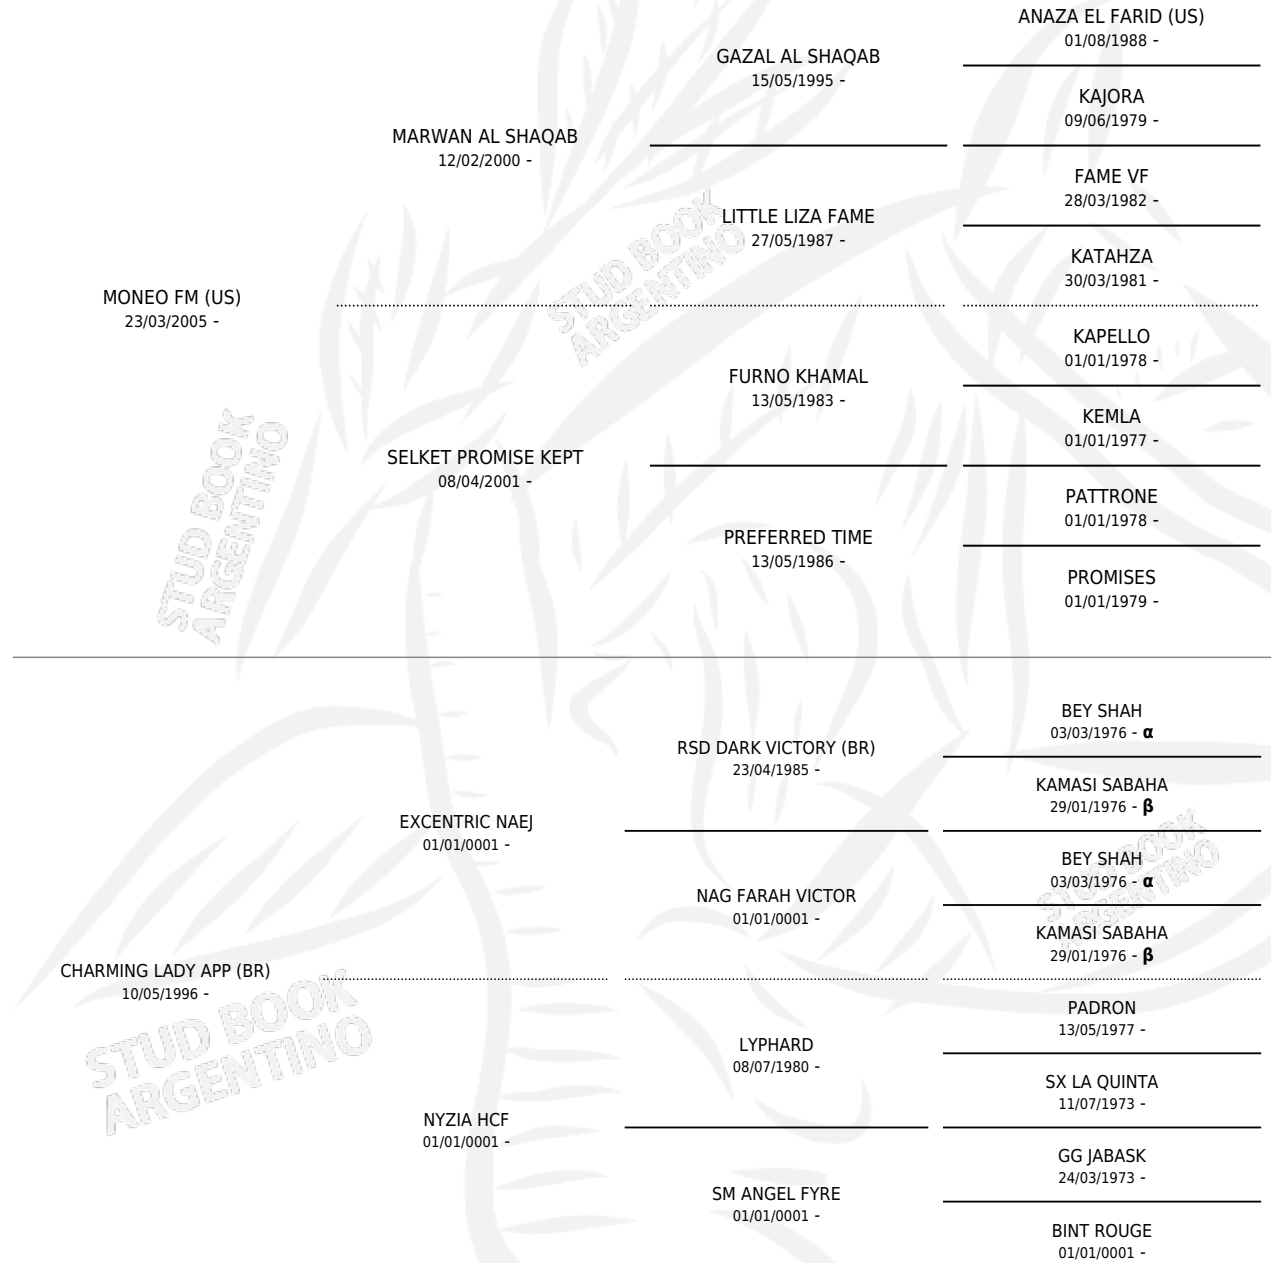

LC AVATAR

por **MONEO FM (US)** y **CHARMING LADY APP (BR)** por **EXCENTRIC NAEJ**

Argentina · Macho · Zaino · AP · 26/02/2010
Familia · Volumen 40

ESTADO

TIPIFICACIÓN SANGUÍNEA	X
TIPIFICACIÓN POR ADN	X
PASAPORTE	X
IDENTIFICACIÓN POR MICROCHIP	X
REPRODUCTOR	X

Lugar de nacimiento: La Catalina
Criador: La Catalina

PEDIGREE

INBREEDING : α, β

LC AVATAR

Datos oficiales del Stud Book Argentino

Documento generado el 10/05/2026

studbook.org.ar