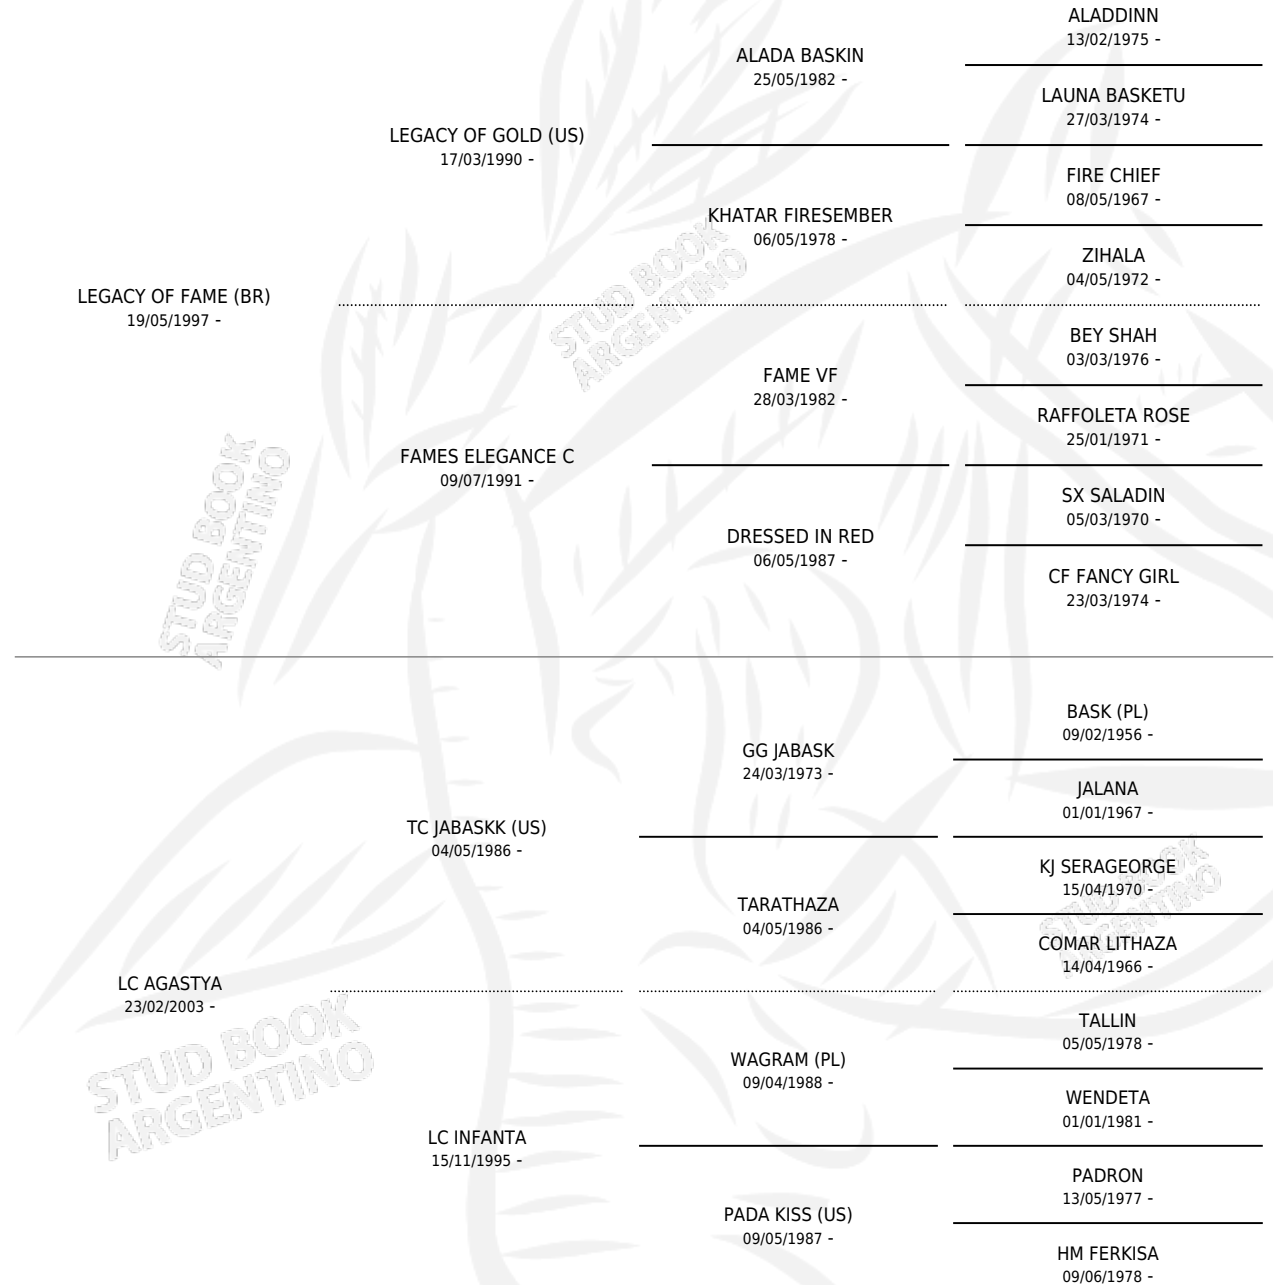

LC ERAGON

por LEGACY OF FAME (BR) y LC AGASTYA por TC JABASKK (US)

Argentina · Macho · Zaino · AP · 09/02/2010
Familia · Volumen 40

ESTADO

TIPIFICACIÓN SANGUÍNEA	X
TIPIFICACIÓN POR ADN	✓
PASAPORTE	X
IDENTIFICACIÓN POR MICROCHIP	X
REPRODUCTOR	X

Lugar de nacimiento: La Catalina
Criador: La Catalina

PEDIGREE

LC ERAGON

Datos oficiales del Stud Book Argentino

Documento generado el 10/05/2026

studbook.org.ar