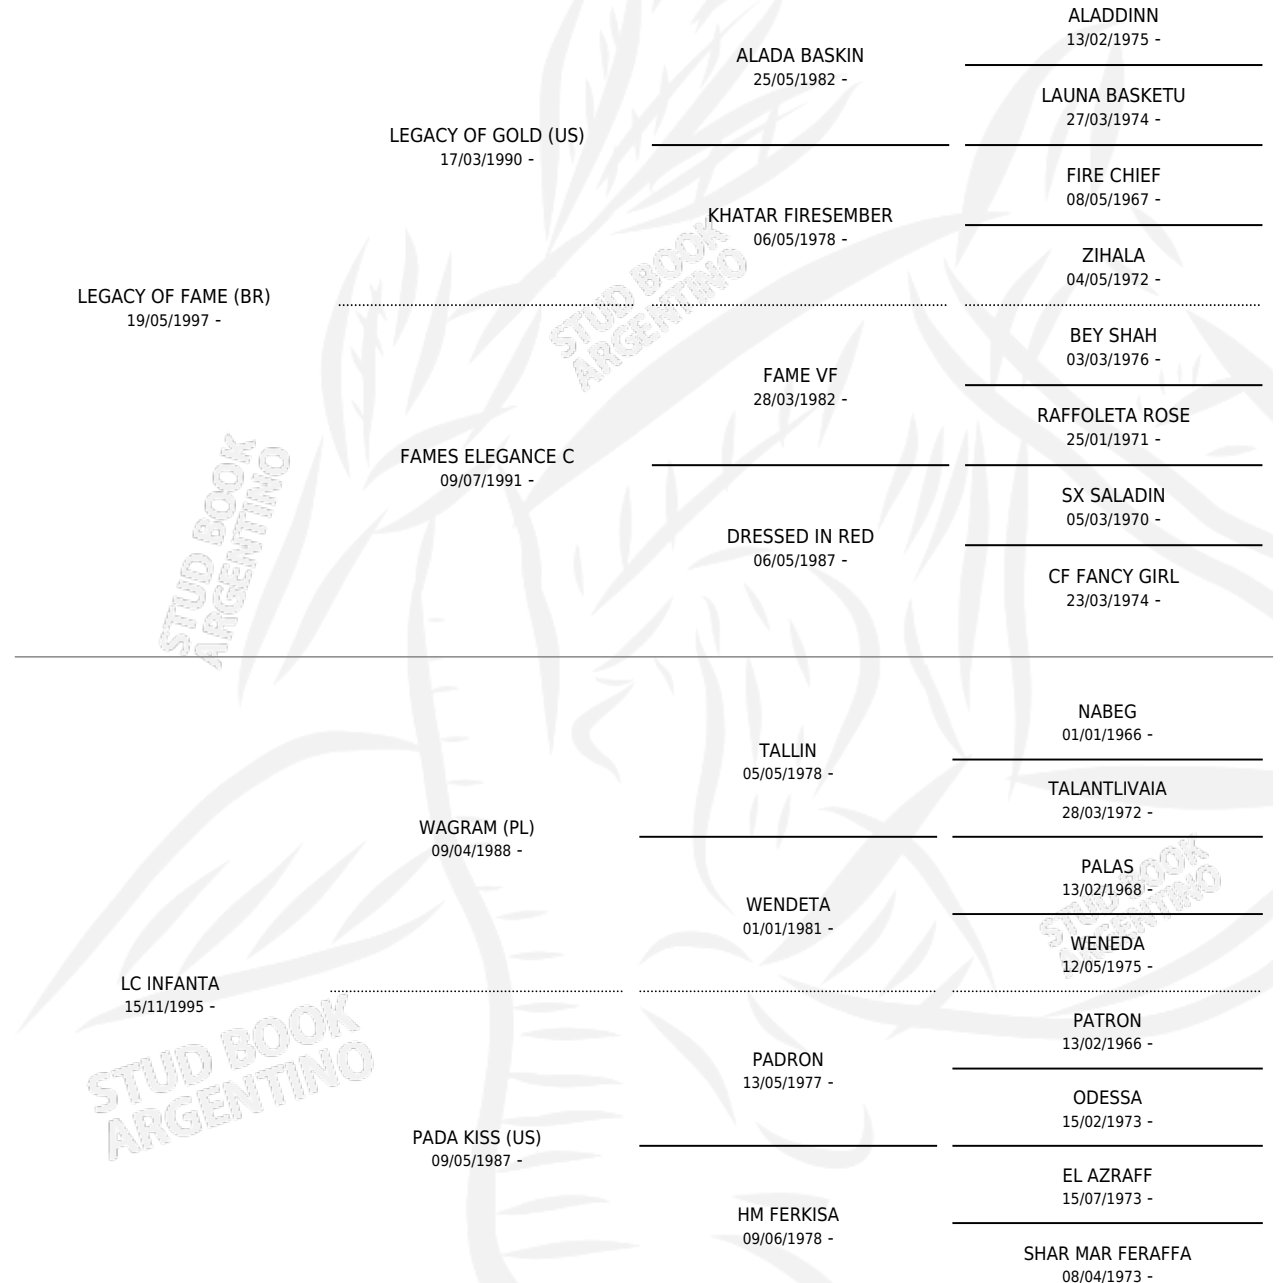

LC TIBAT

por LEGACY OF FAME (BR) y LC INFANTA por WAGRAM (PL)

Argentina · Macho · Zaino · AP · 21/02/2010
Familia · Volumen 40

ESTADO

TIPIFICACIÓN SANGUÍNEA	X
TIPIFICACIÓN POR ADN	✓
PASAPORTE	X
IDENTIFICACIÓN POR MICROCHIP	X
REPRODUCTOR	X

Lugar de nacimiento: La Catalina
Criador: La Catalina

PEDIGREE