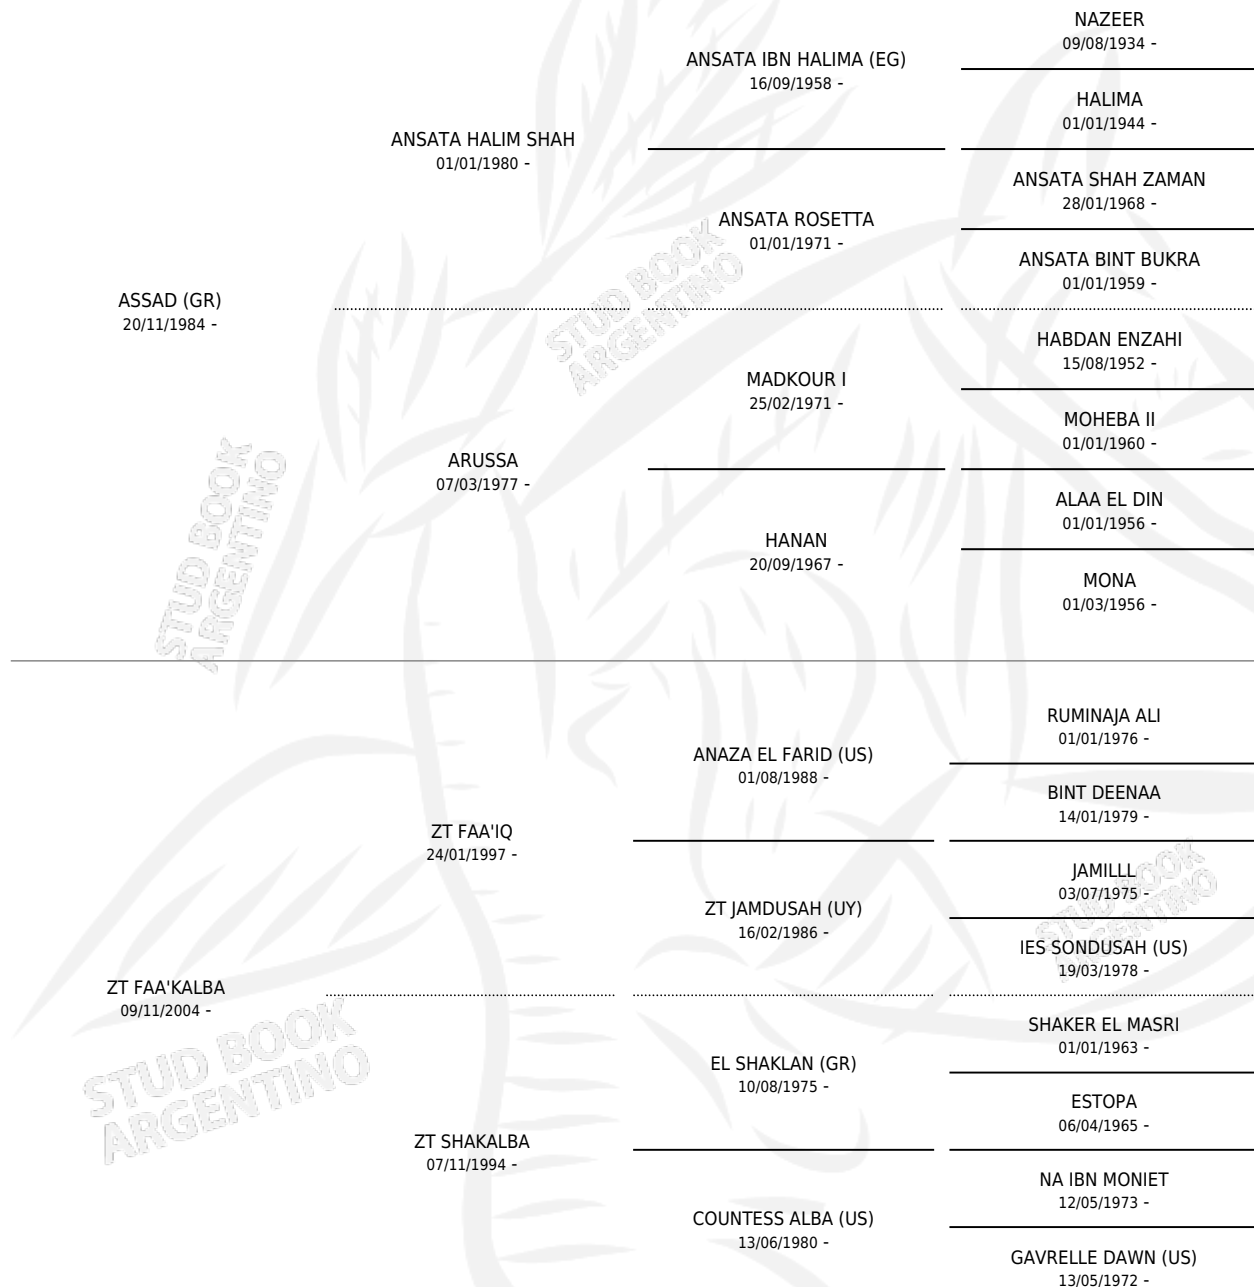

ZT SADFAAKALB

por ASSAD (GR) y ZT FAA'KALBA por ZT FAA'IQ

Argentina · Macho · Zaino o Tordillo · AP · 04/01/2010
Familia · Volumen 40

ESTADO

TIPIFICACIÓN SANGUÍNEA	X
TIPIFICACIÓN POR ADN	✓
PASAPORTE	X
IDENTIFICACIÓN POR MICROCHIP	X
REPRODUCTOR	X

Lugar de nacimiento: El Atalaya

Criador: El Atalaya

PEDIGREE

ZT SADFAAKALB

Datos oficiales del Stud Book Argentino

Documento generado el 11/05/2026

studbook.org.ar