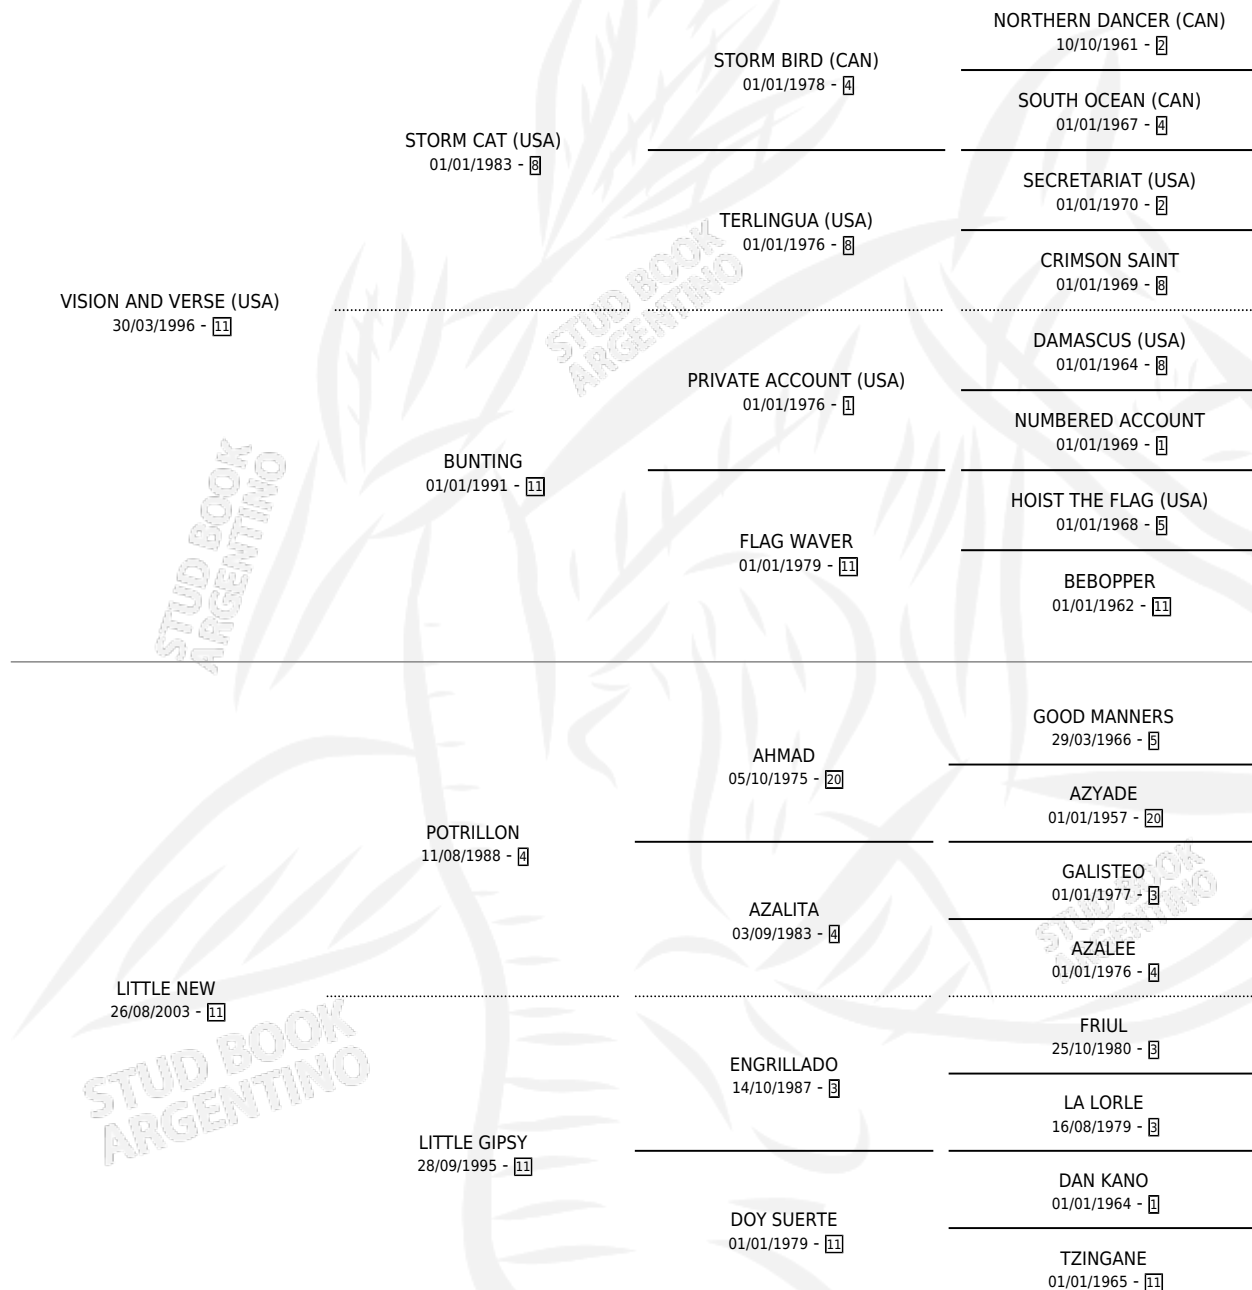

LITTLE TOE

por VISION AND VERSE (USA) y LITTLE NEW por
POTRILLON

Argentina · Macho · Zaino · SP · 06/10/2009
Familia 11 · Volumen 40

ESTADO

TIIFICACIÓN SANGUÍNEA	X
TIIFICACIÓN POR ADN	✓
PASAPORTE	✓
IDENTIFICACIÓN POR MICROCHIP	✓
REPRODUCTOR	X

Lugar de nacimiento: Torre Herberos

Criador: Sin dato

PEDIGREE

CAMPAÑA

Solo carreras oficiales de Argentina

POR EDAD

EDAD	CC	1°	2°	3°	4°	5°	NP	CLC	CLG	CLCG1	CLGG1	IMPORTE	GANANCIA / CC
3 AÑOS	1	0	0	0	0	0	1	0	0	0	0	\$0	\$0
TOTALES	1	0	0	0	0	0	1	0	0	0	0	\$0	\$0
%		0.0%	0.0%	0.0%	0.0%	0.0%	100%	0.0%	0.0%	0.0%	0.0%		