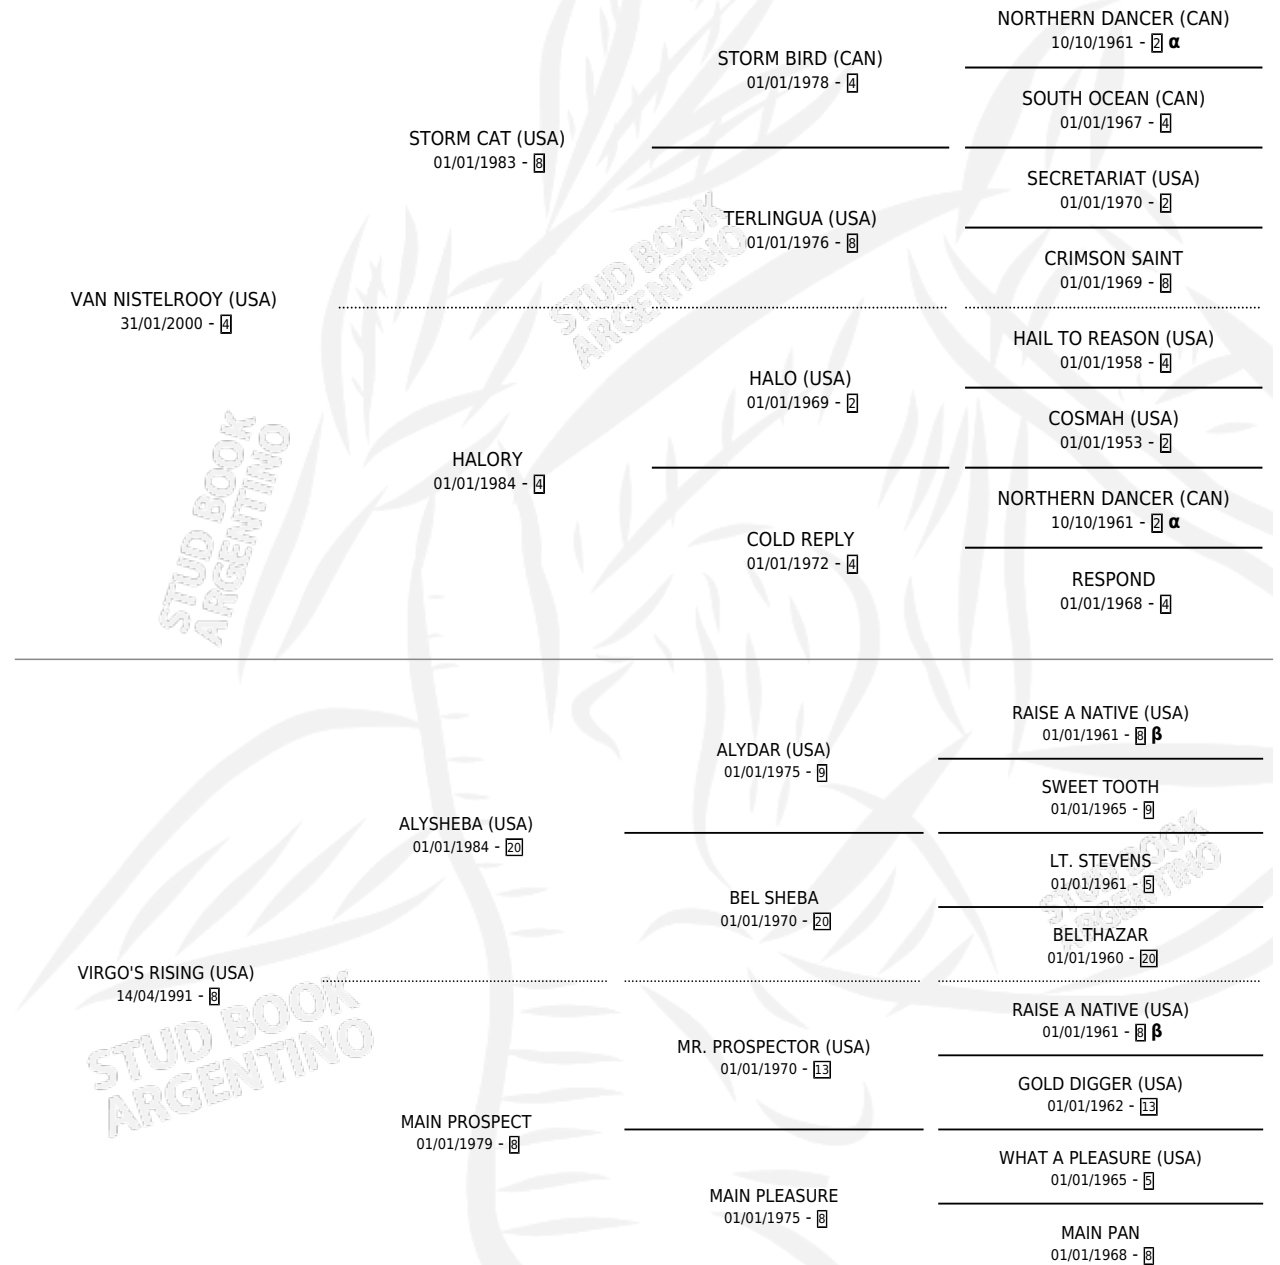

LADY FAST

por VAN NISTELROOY (USA) y VIRGO'S RISING (USA) por
ALYSHEBA (USA)

Argentina · Hembra · Alazan · SP · 05/12/2009
Familia 8-c · Volumen 40

ESTADO

TIPIFICACIÓN SANGUÍNEA	X
TIPIFICACIÓN POR ADN	✓
PASAPORTE	✓
IDENTIFICACIÓN POR MICROCHIP	✓
REPRODUCTOR	✓

Lugar de nacimiento: Diego Y Marina
Criador: Diego Y Marina

PEDIGREE

INBREEDING : **α,β**