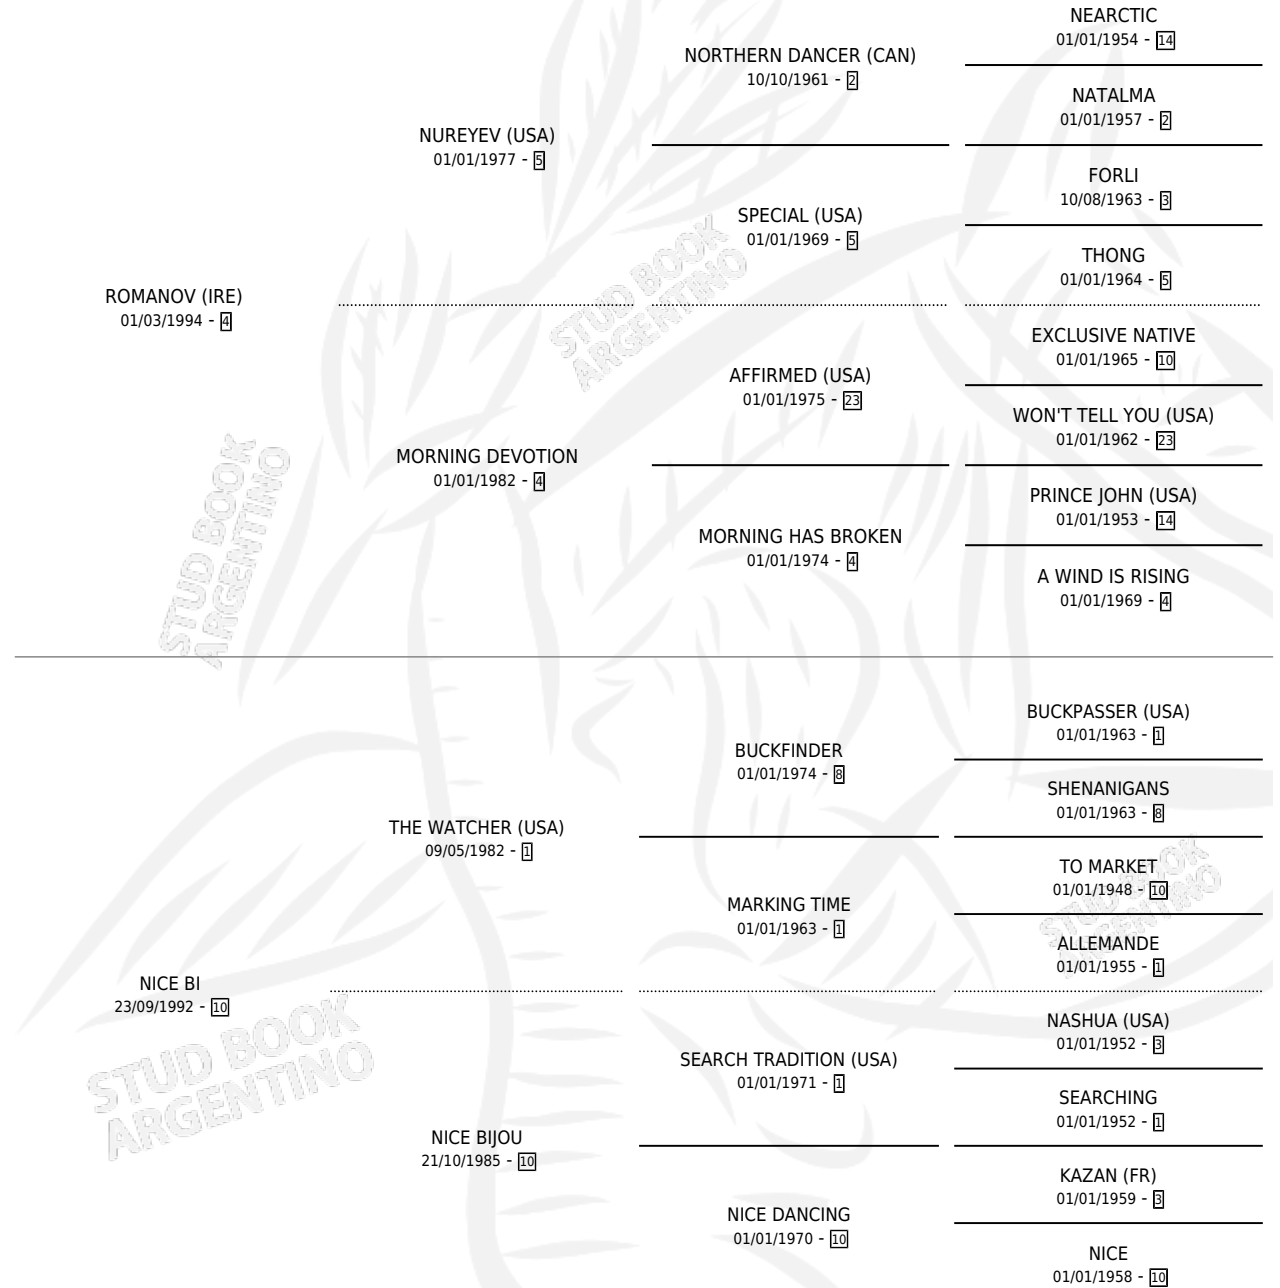

NICE BI ROMA

por ROMANOV (IRE) y NICE BI por THE WATCHER (USA)

Argentina · Hembra · Zaino · SP · 31/08/2009
Familia 10 · Volumen 40

ESTADO

TIPIFICACIÓN SANGUÍNEA	X
TIPIFICACIÓN POR ADN	✓
PASAPORTE	✓
IDENTIFICACIÓN POR MICROCHIP	✓
REPRODUCTOR	X

Lugar de nacimiento: El Tala
Criador: Firmamento

PEDIGREE

CAMPAÑA

Solo carreras oficiales de Argentina

POR EDAD

EDAD	CC	1°	2°	3°	4°	5°	NP	CLC	CLG	CLCG1	CLGG1	IMPORTE	GANANCIA / CC
3 AÑOS	1	0	0	0	0	0	1	0	0	0	0	\$0	\$0
TOTALES	1	0	0	0	0	0	1	0	0	0	0	\$0	\$0
%		0.0%	0.0%	0.0%	0.0%	0.0%	100%	0.0%	0.0%	0.0%	0.0%		