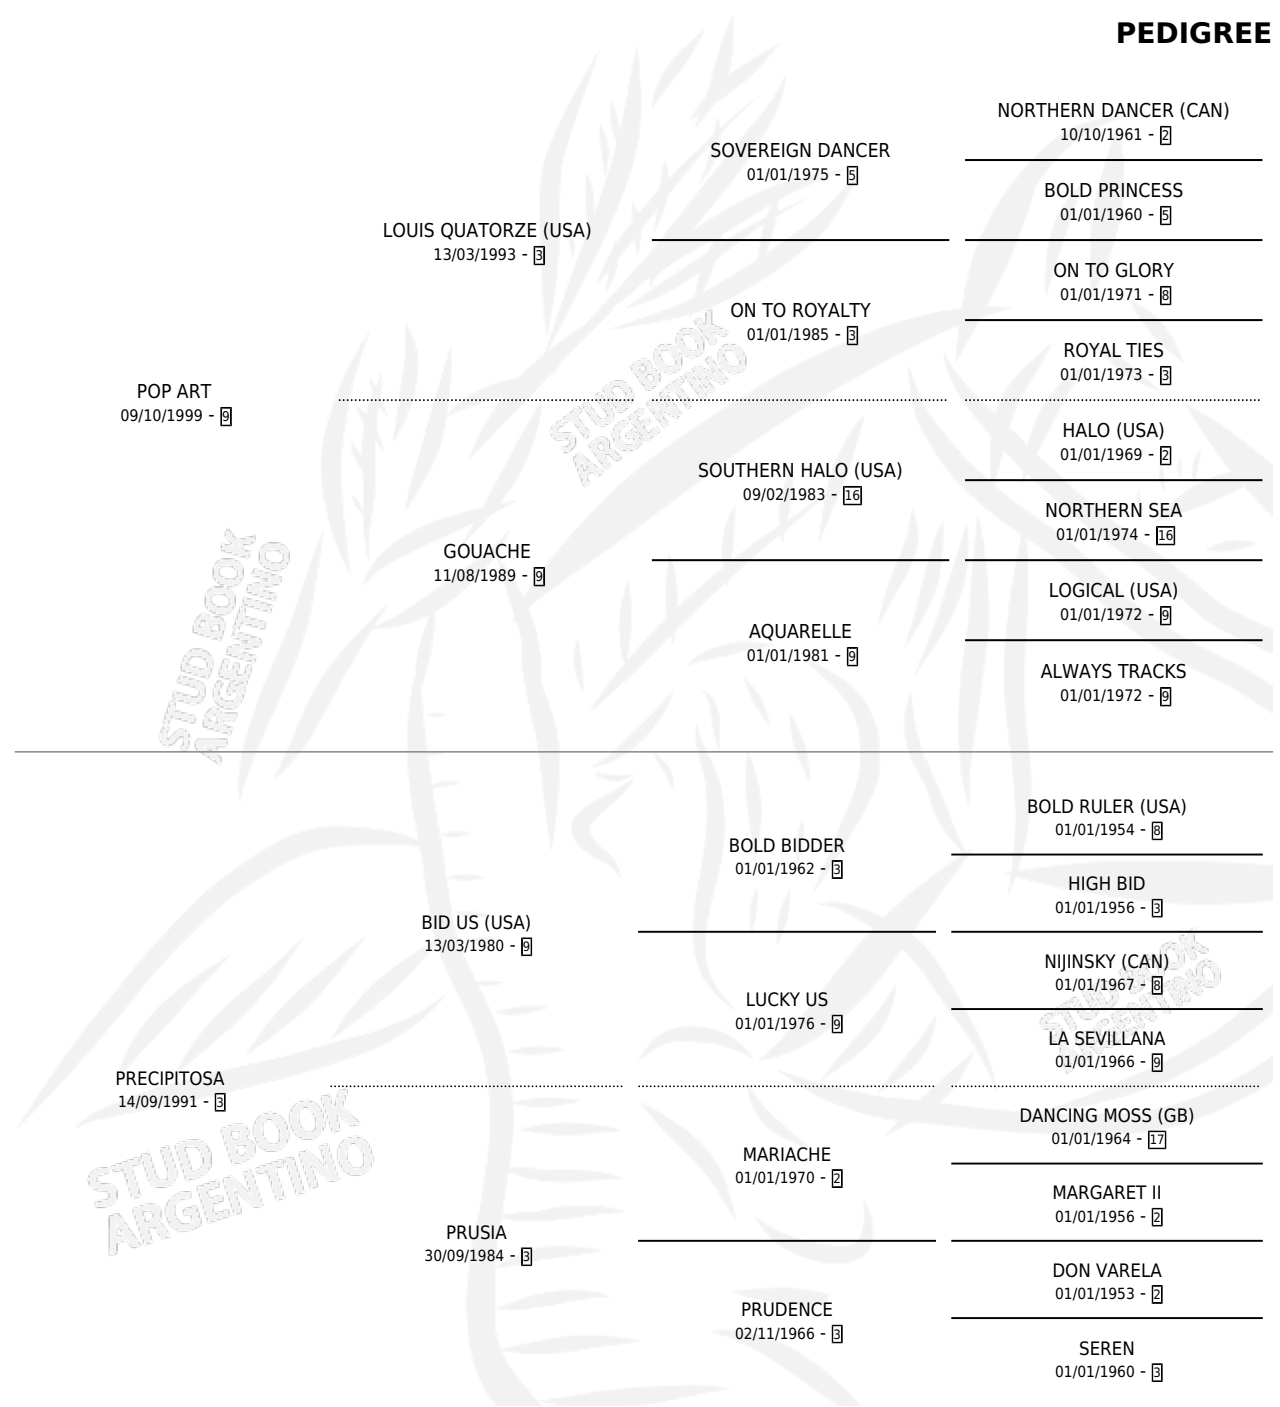

PRECIPITOSA POP

por POP ART y PRECIPITOSA por BID US (USA)

Argentina · Hembra · Alazan · SP · 11/11/2009
Familia 3-b · Volumen 40

ESTADO

TIPIFICACIÓN SANGUÍNEA	X
TIPIFICACIÓN POR ADN	X
PASAPORTE	X
IDENTIFICACIÓN POR MICROCHIP	X
REPRODUCTOR	X

Lugar de nacimiento: La Oracion

Criador: Sin dato

PEDIGREE

PRECIPITOSA POP

Datos oficiales del Stud Book Argentino

Documento generado el 10/05/2026

studbook.org.ar