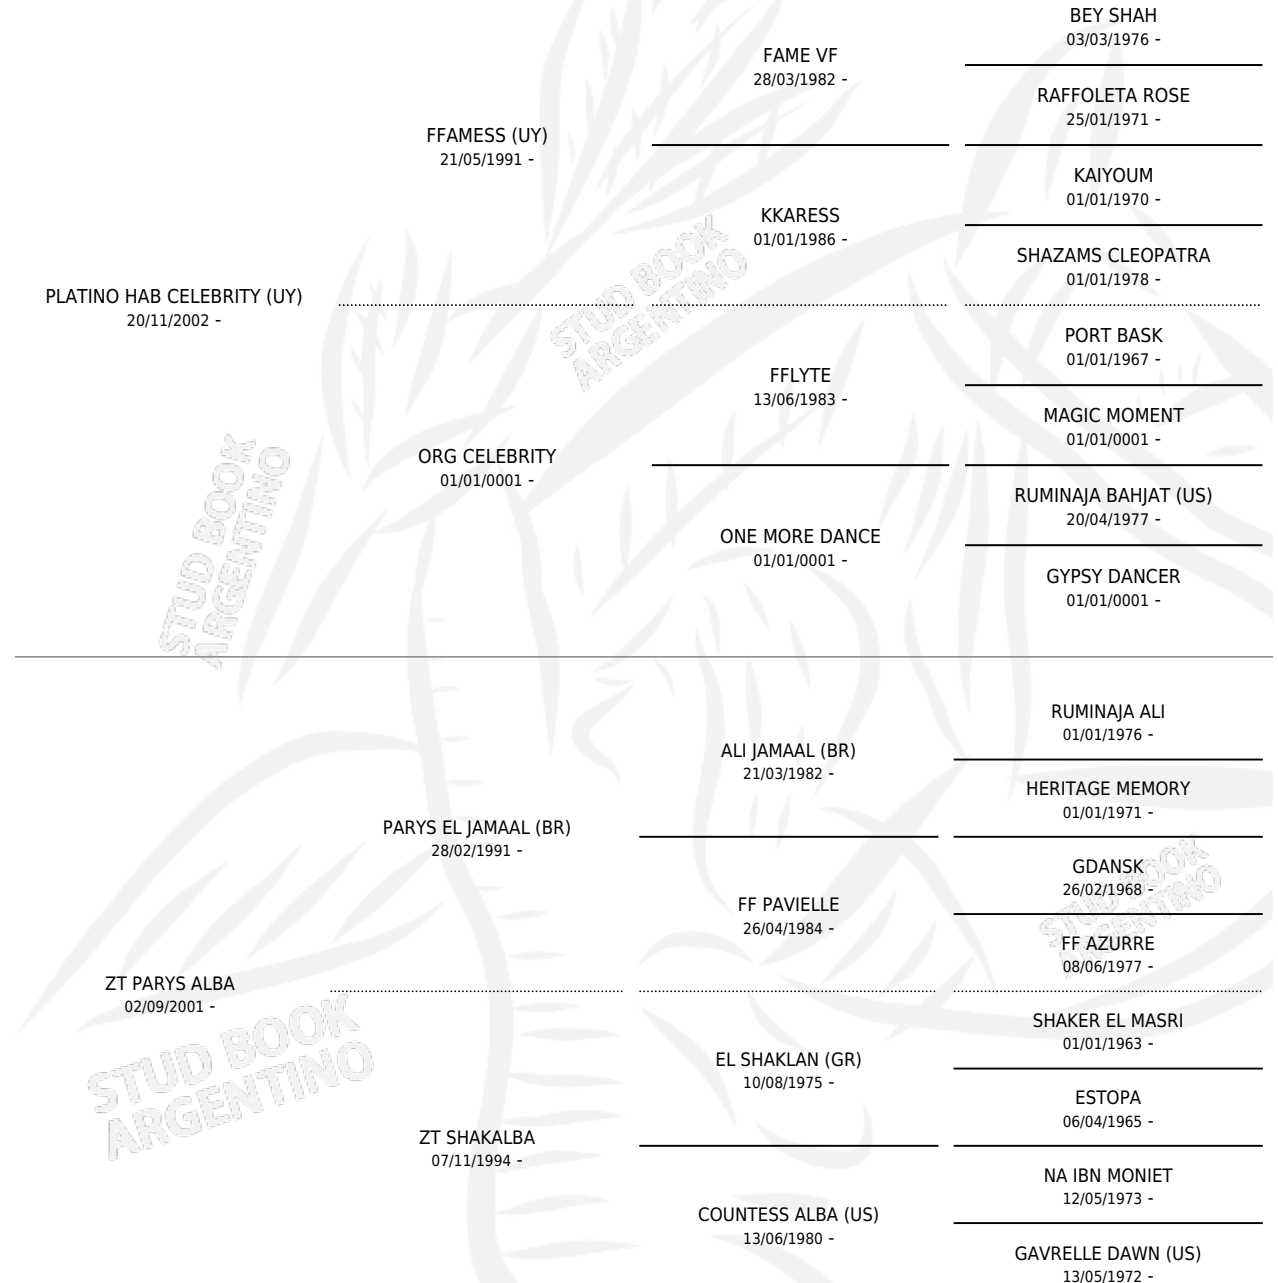

JAC ALBATINO

por **PLATINO HAB CELEBRITY (UY)** y **ZT PARYS ALBA** por **PARYS EL JAMAAL (BR)**

Argentina · Macho · Tordillo · AP · 31/12/2009
Familia · Volumen 40

ESTADO

TIPIFICACIÓN SANGUÍNEA	X
TIPIFICACIÓN POR ADN	X
PASAPORTE	X
IDENTIFICACIÓN POR MICROCHIP	X
REPRODUCTOR	X

Lugar de nacimiento: Campo particular
Criador: Crim Nicolas

PEDIGREE

JAC ALBATINO

Datos oficiales del Stud Book Argentino

Documento generado el 12/05/2026

studbook.org.ar