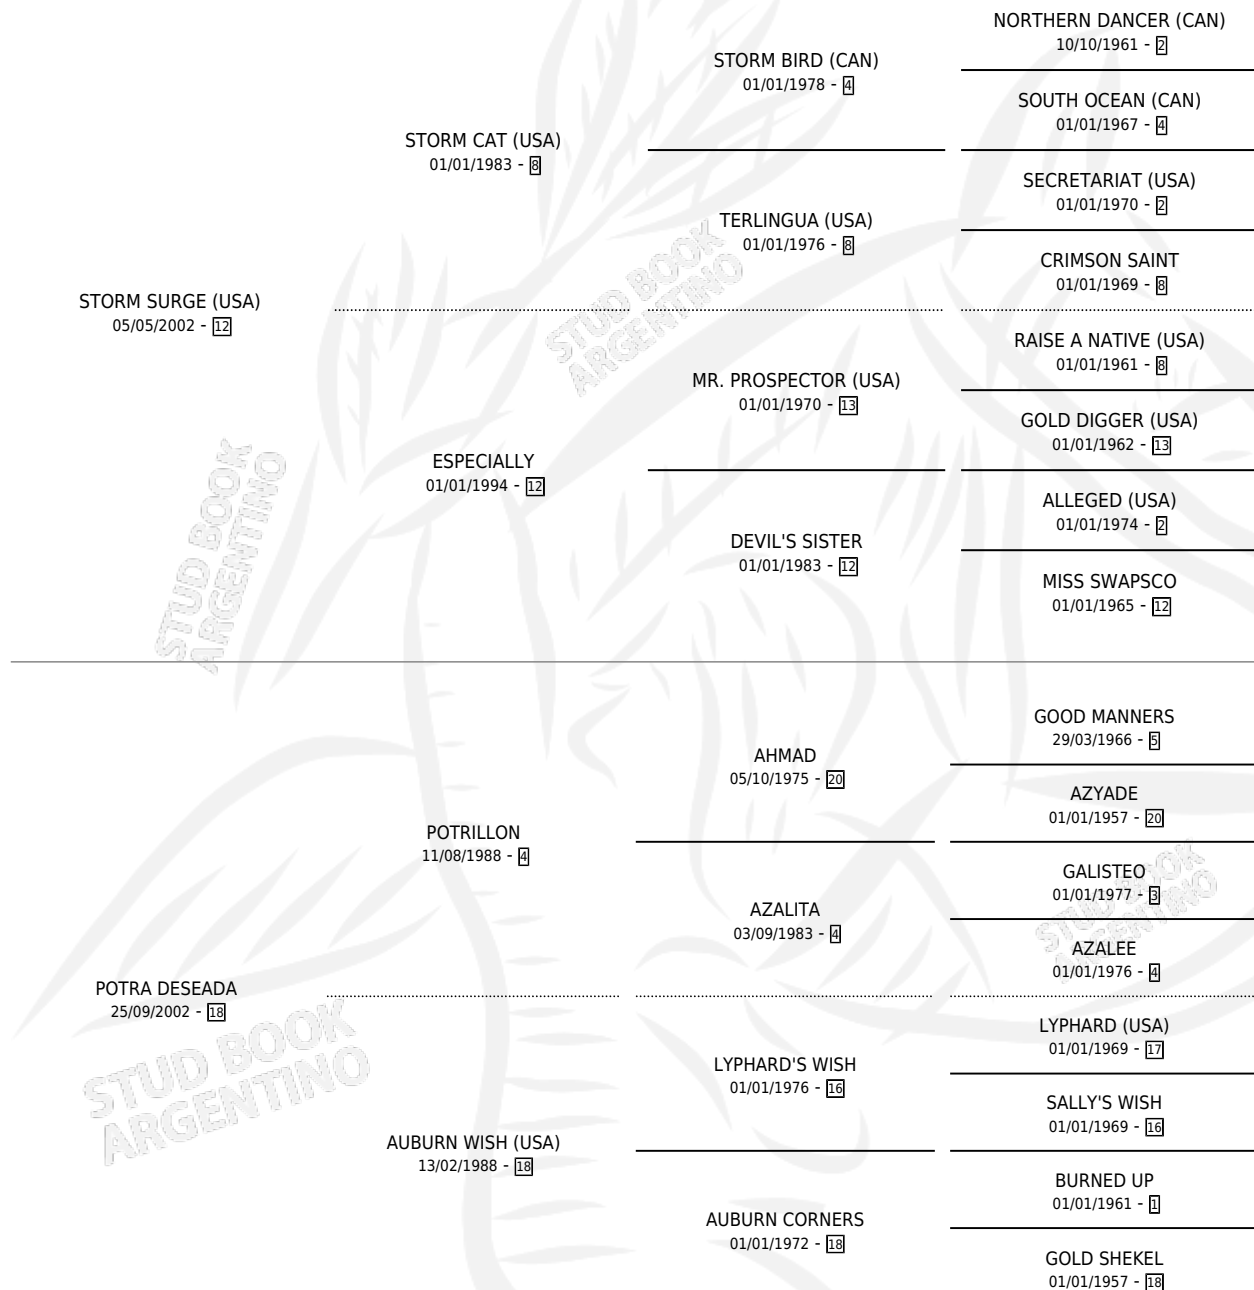

SWEET VALENTINA

por **STORM SURGE (USA)** y **POTRA DESEADA** por **POTRILLON**

Argentina · Hembra · Zaino · SP · 04/10/2009
Familia 18-a · Volumen 40

ESTADO

TIPIFICACIÓN SANGUÍNEA	X
TIPIFICACIÓN POR ADN	✓
PASAPORTE	✓
IDENTIFICACIÓN POR MICROCHIP	✓
REPRODUCTOR	✓

Lugar de nacimiento: La Madrugada
Criador: Demasi Alberto Eduardo

~

HIJOS

	MACHOS	HEMBRAS
1 NACIERON	1	0
SIN ACTUACIONES		

PEDIGREE

CAMPAÑA

Solo carreras oficiales de Argentina

POR EDAD