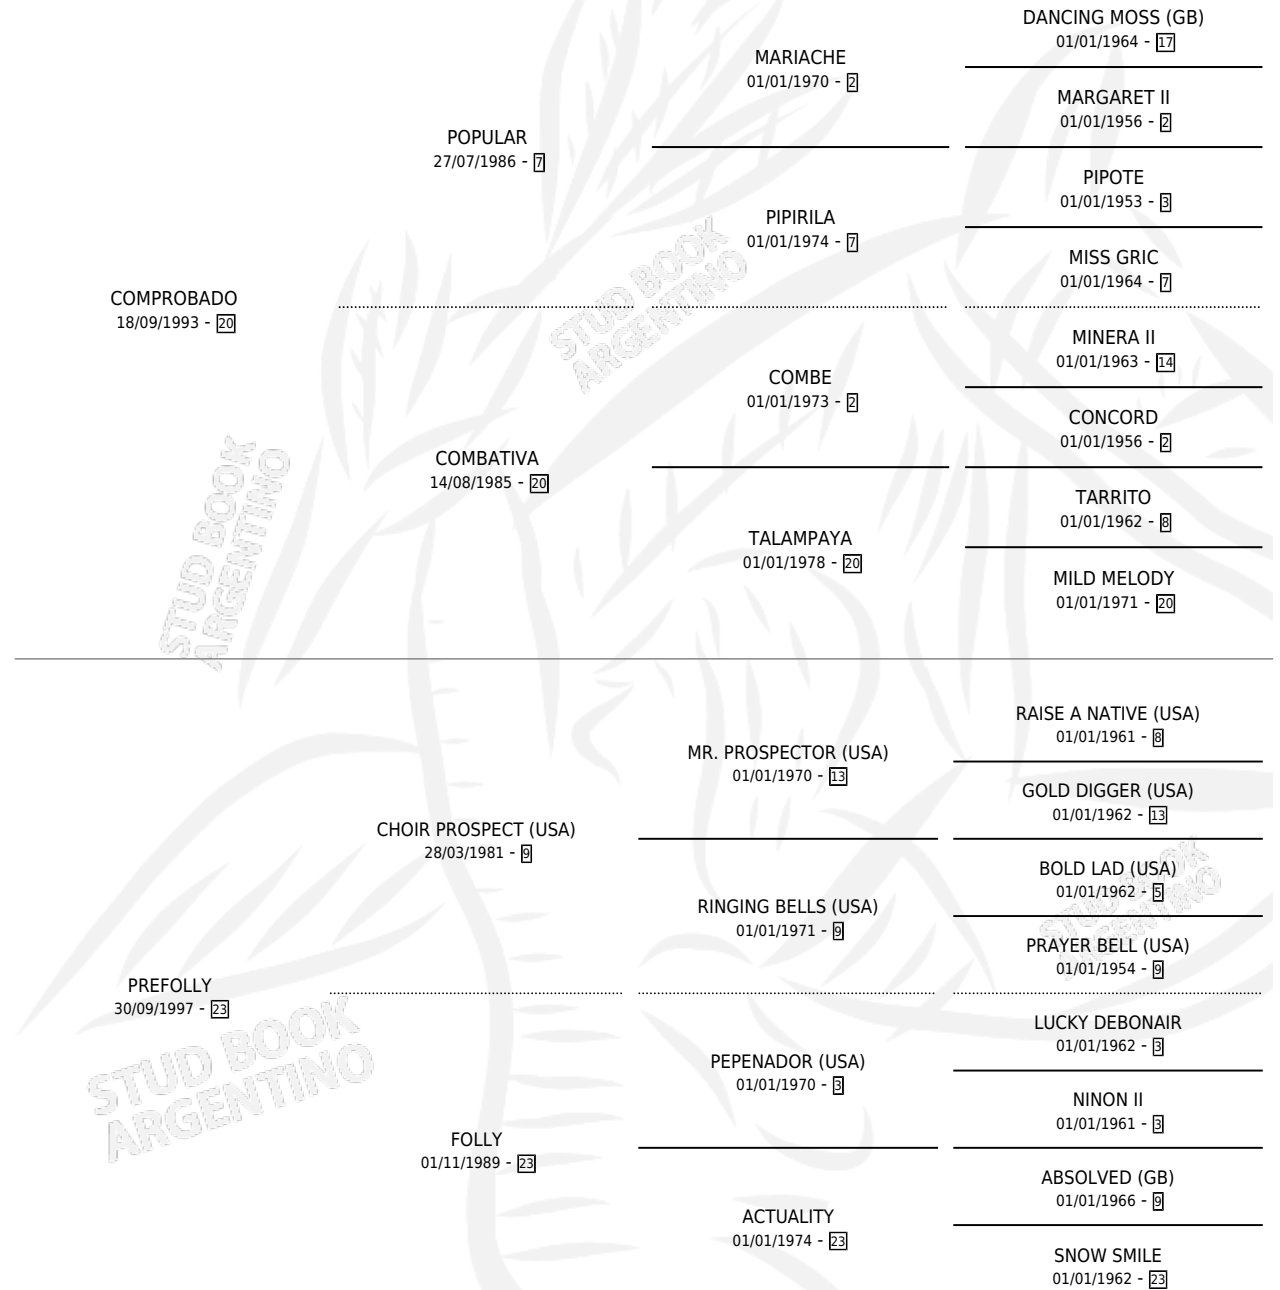

SOY DE RAMY

por **COMPROBADO** y **PREFOLLY** por **CHOIR PROSPECT**
(USA)

Argentina · Macho · Zaino · SP · 18/11/2009
Familia 23-a · Volumen 40

ESTADO

TIPIFICACIÓN SANGUÍNEA	X
TIPIFICACIÓN POR ADN	X
PASAPORTE	X
IDENTIFICACIÓN POR MICROCHIP	X
REPRODUCTOR	X

Lugar de nacimiento: Campo particular
Criador: Mels Sara

PEDIGREE

SOY DE RAMY

Datos oficiales del Stud Book Argentino

Documento generado el 06/05/2026

studbook.org.ar