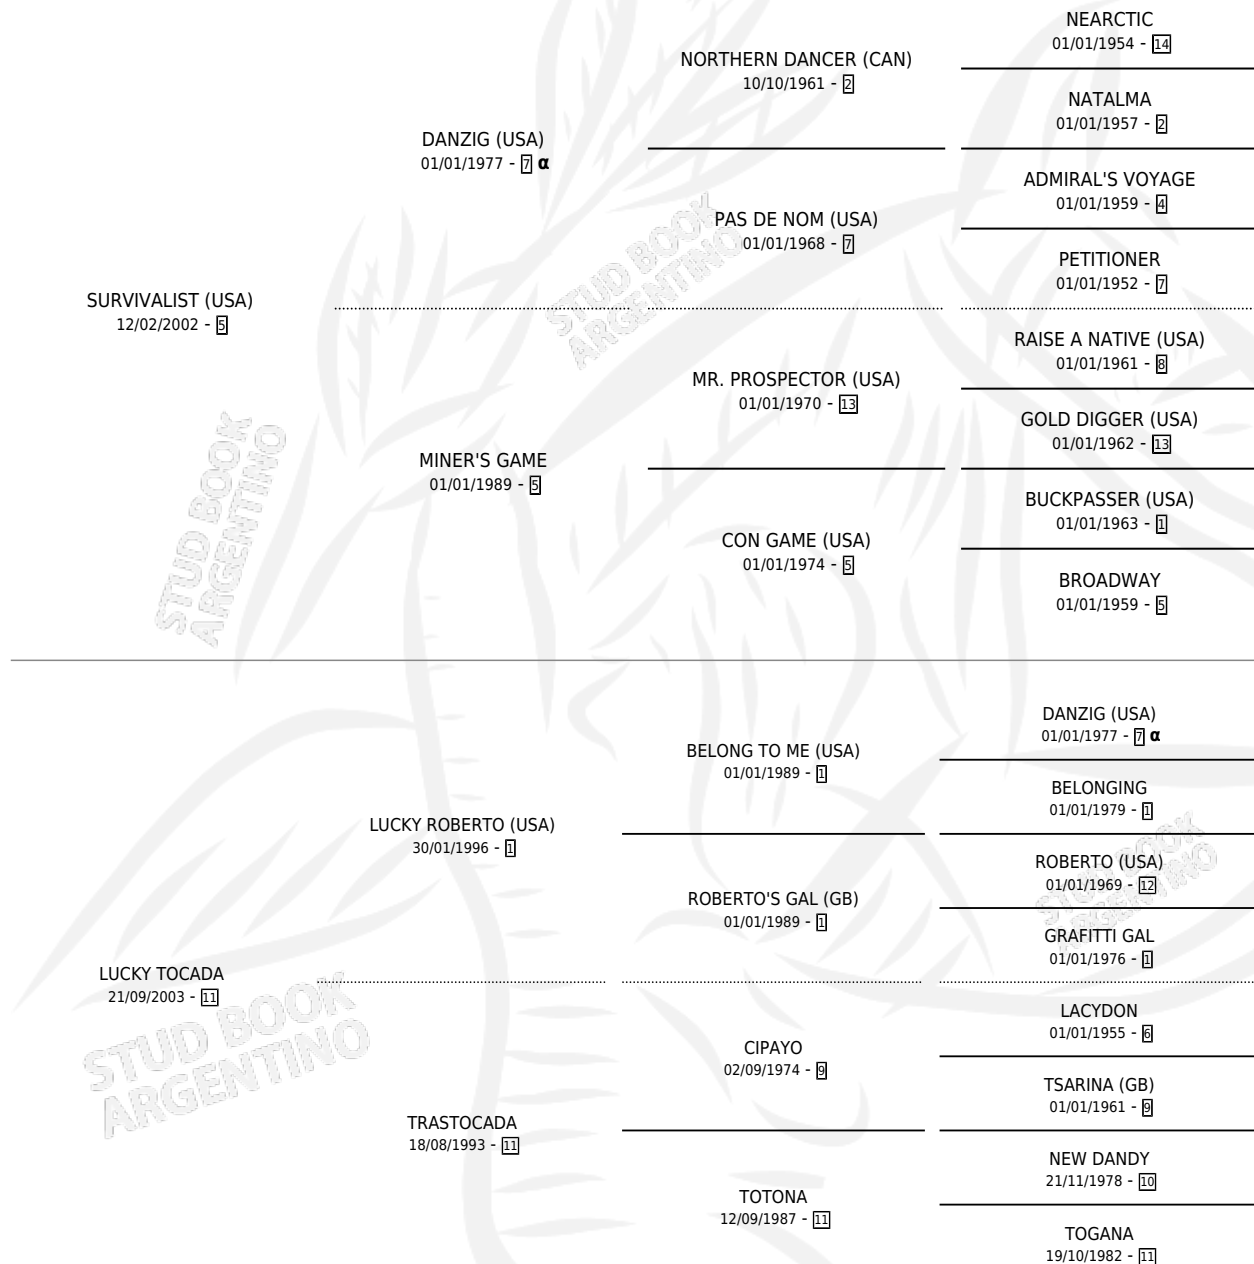

MINTAKALIST

por **SURVIVALIST (USA)** y **LUCKY TOCADA** por **LUCKY ROBERTO (USA)**

Argentina · Hembra · Zaino · SP · 09/10/2009
Familia 11-f · Volumen 40

ESTADO

TIPIFICACIÓN SANGUÍNEA	X
TIPIFICACIÓN POR ADN	✓
PASAPORTE	✓
IDENTIFICACIÓN POR MICROCHIP	✓
REPRODUCTOR	X

Lugar de nacimiento: Campo particular
Criador: Berardi Carlos Federico

PEDIGREE

INBREEDING : α