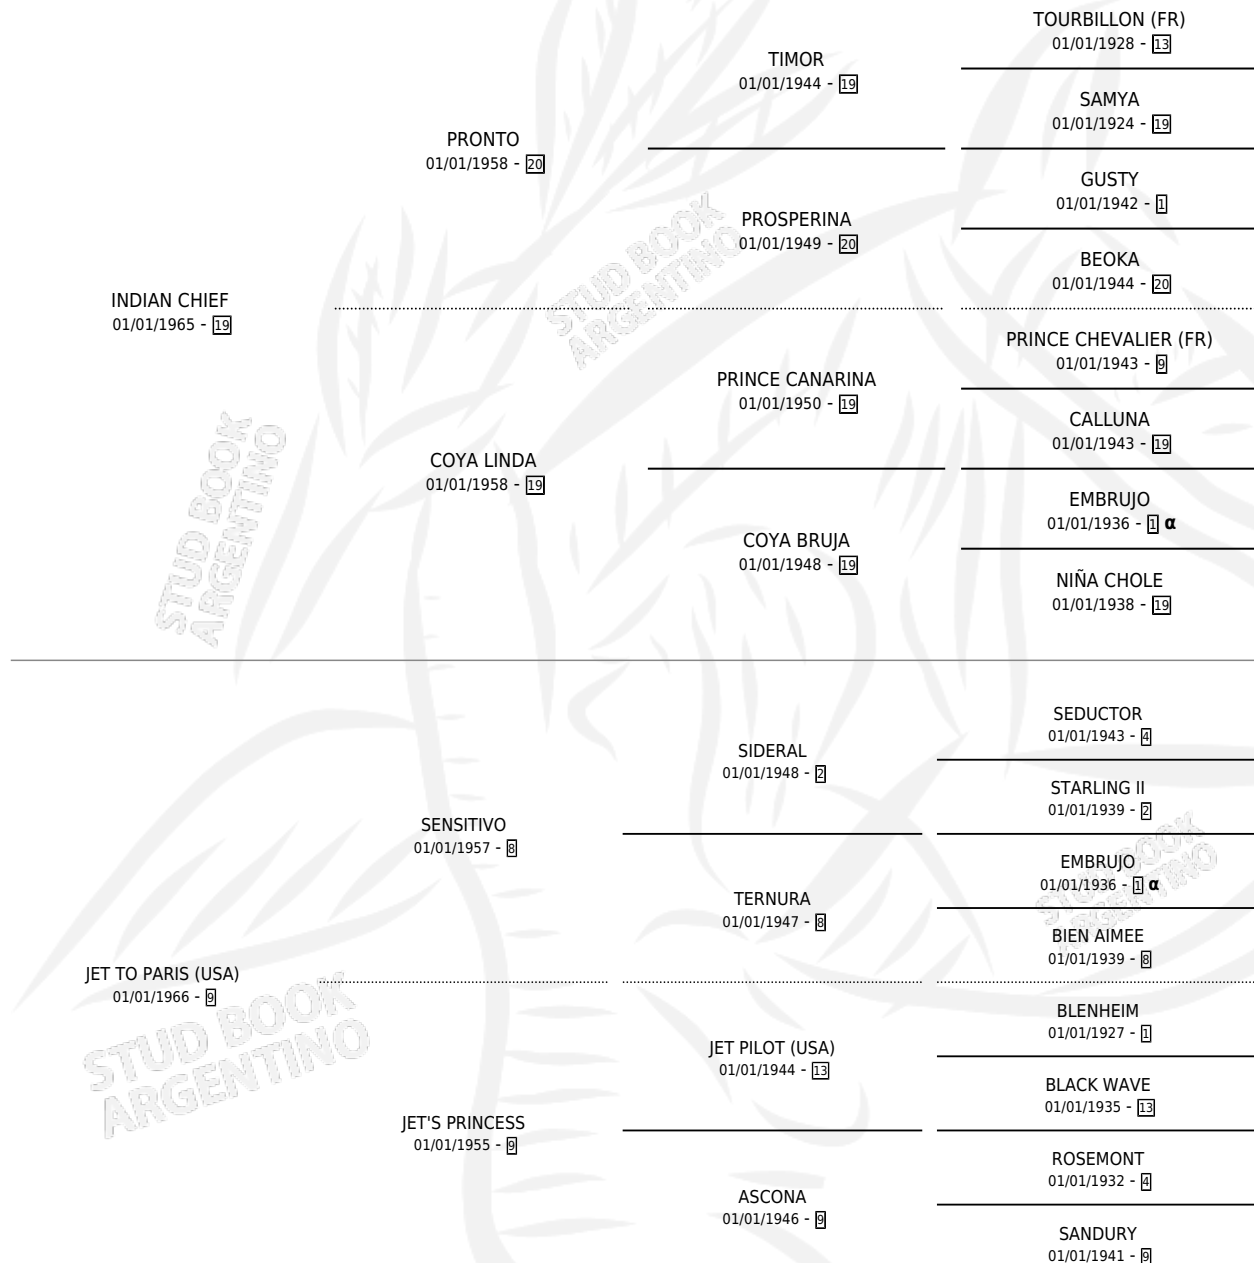

Lugar de nacimiento: Campo particular

Criador: Sin dato

~

HIJOS

	MACHOS	HEMBRAS
6 NACIERON	5	1
2 CORRIERON	2	0
1 GANARON	1	0
0 GANADORES CL	0 GANADORES GR	0 GANADORES G1

PEDIGREE

INBREEDING : α

S

mientos 5 / Efectividad 55.56%

PADRILLO	PRODUCTO	CRIADOR	1ER SERVICIO	ÚLTIMO SERVICIO
MORE LIGHT (GB)	∅		22/08/1991	04/10/1991
COURAGE MY LOVE	∅		24/12/1990	27/12/1990
EL CONSERVADOR	CON LOVE (M Z, 24/10/1990)	SIN DATO	24/10/1989	26/10/1989
EL CONSERVADOR	∅		06/10/1988	08/10/1988
EL CONSERVADOR	PERDIDO WHITE (M ZD, 13/09/1988)	SIN DATO	05/10/1987	07/10/1987
FILER	∅		12/11/1986	12/11/1986
MARY'S POLICY (USA)	JET TO LOVE (M ZD, 16/10/1986)	ASOCIACION COOPERATIVA DE CRIADORES DE CABALLOS DE CARRERA	30/10/1985	30/10/1985
MARY'S POLICY (USA)	BRNTOLONE (M Z, 21/10/1984)	SIN DATO		
ARTFUL (FR)	JET TO ROME (M Z, 22/10/1985)	LA BORINQUEÑA		