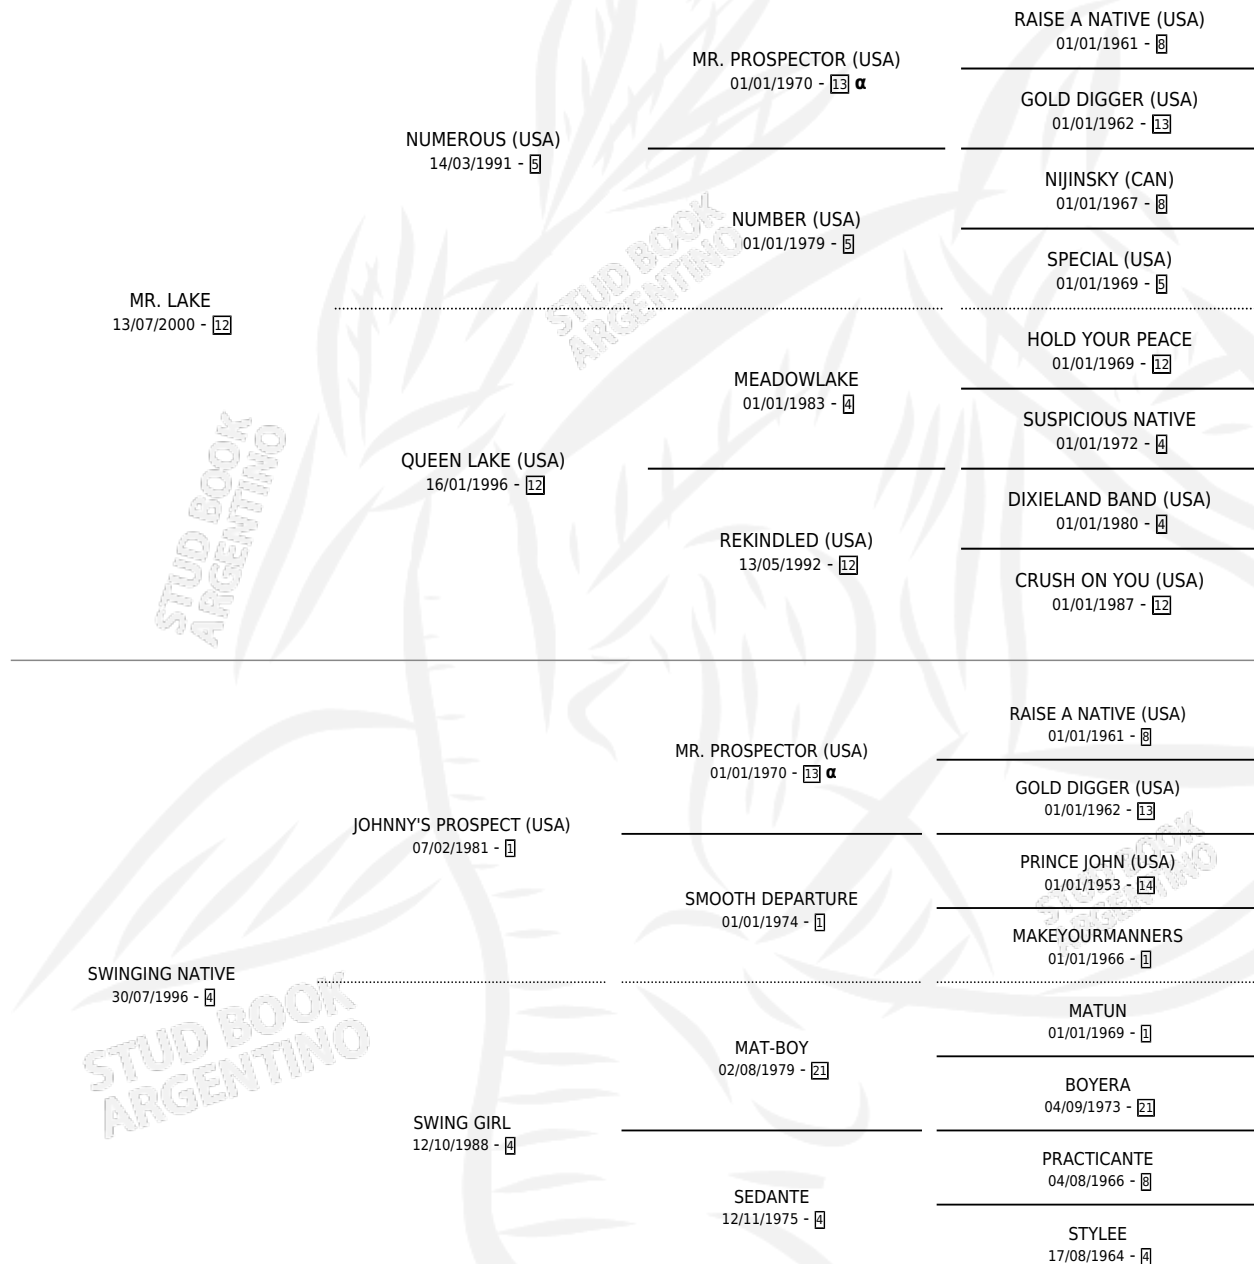

PUNTANO EXOTICO

por MR. LAKE y SWINGING NATIVE por JOHNNY'S PROSPECT (USA)

Argentina · Macho · Zaino · SP · 03/10/2009
Familia 4-k · Volumen 40

ESTADO

TIPIFICACIÓN SANGUÍNEA	X
TIPIFICACIÓN POR ADN	✓
PASAPORTE	✓
IDENTIFICACIÓN POR MICROCHIP	✓
REPRODUCTOR	X

Lugar de nacimiento: Don Quito

Criador: Don Quito

PEDIGREE

INBREEDING : α

PUNTANO EXOTICO

Datos oficiales del Stud Book Argentino

Documento generado el 11/05/2026

studbook.org.ar