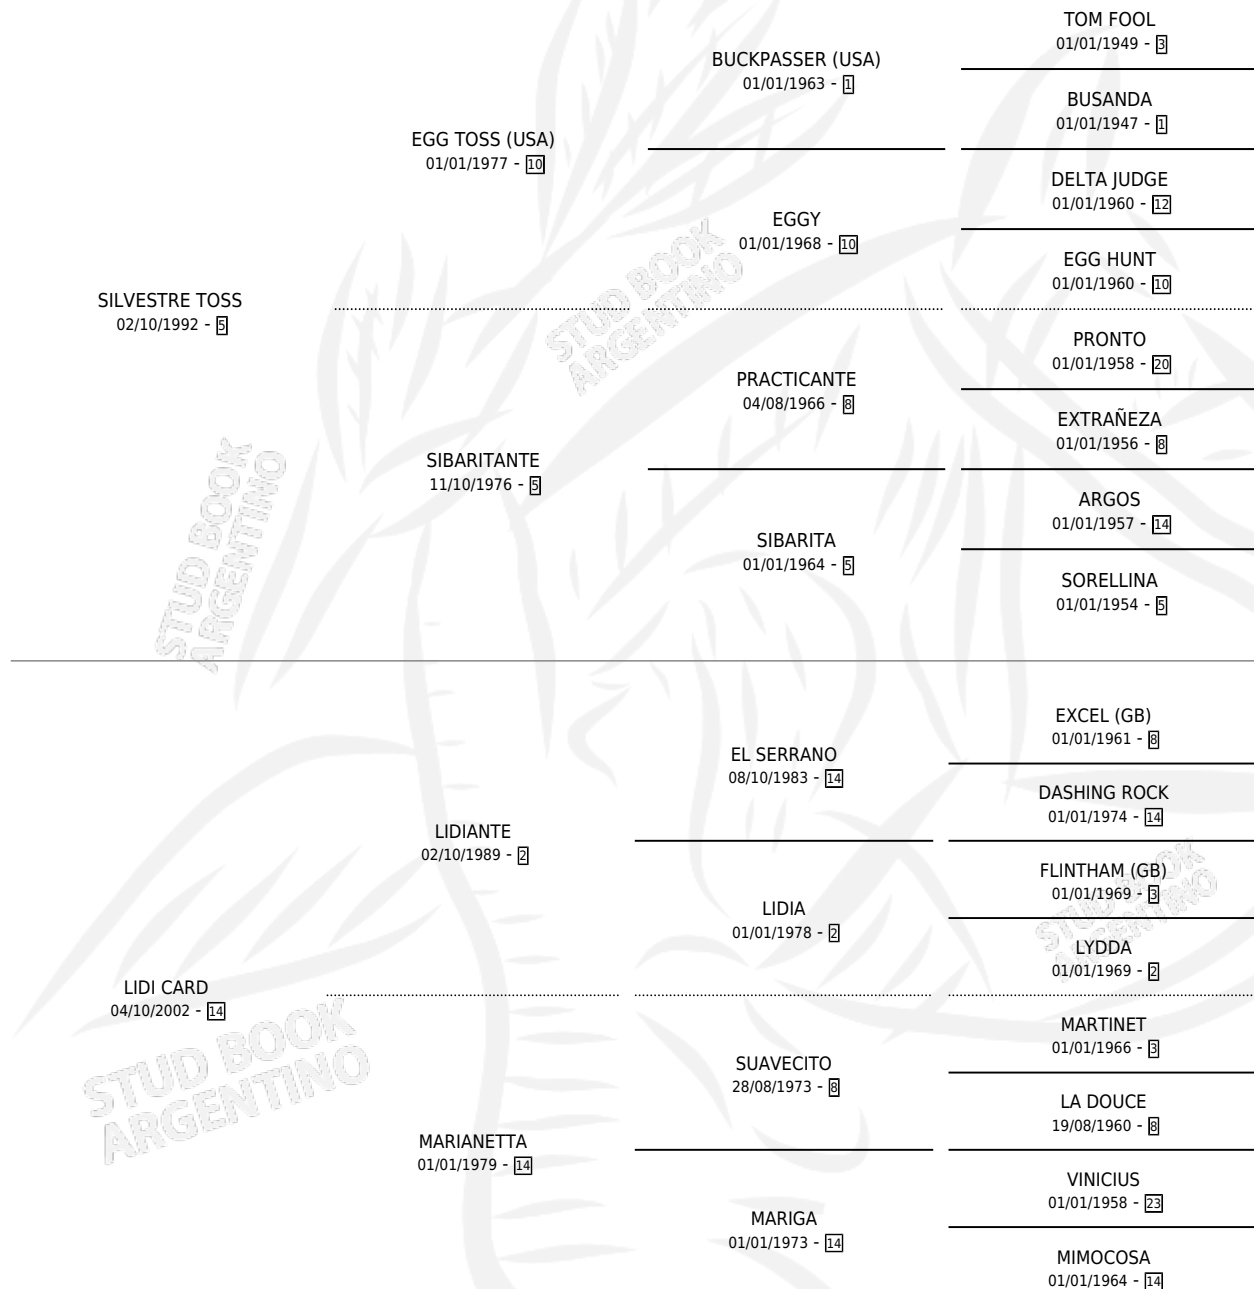

PUNTANO QUITO

por SILVESTRE TOSS y LIDI CARD por LIDIANTE

Argentina · Macho · Alazan · SP · 15/11/2009
Familia 14 · Volumen 40

ESTADO

TIPIFICACIÓN SANGUÍNEA	X
TIPIFICACIÓN POR ADN	✓
PASAPORTE	X
IDENTIFICACIÓN POR MICROCHIP	✓
REPRODUCTOR	X

Lugar de nacimiento: Don Quito

Criador: Don Quito

PEDIGREE