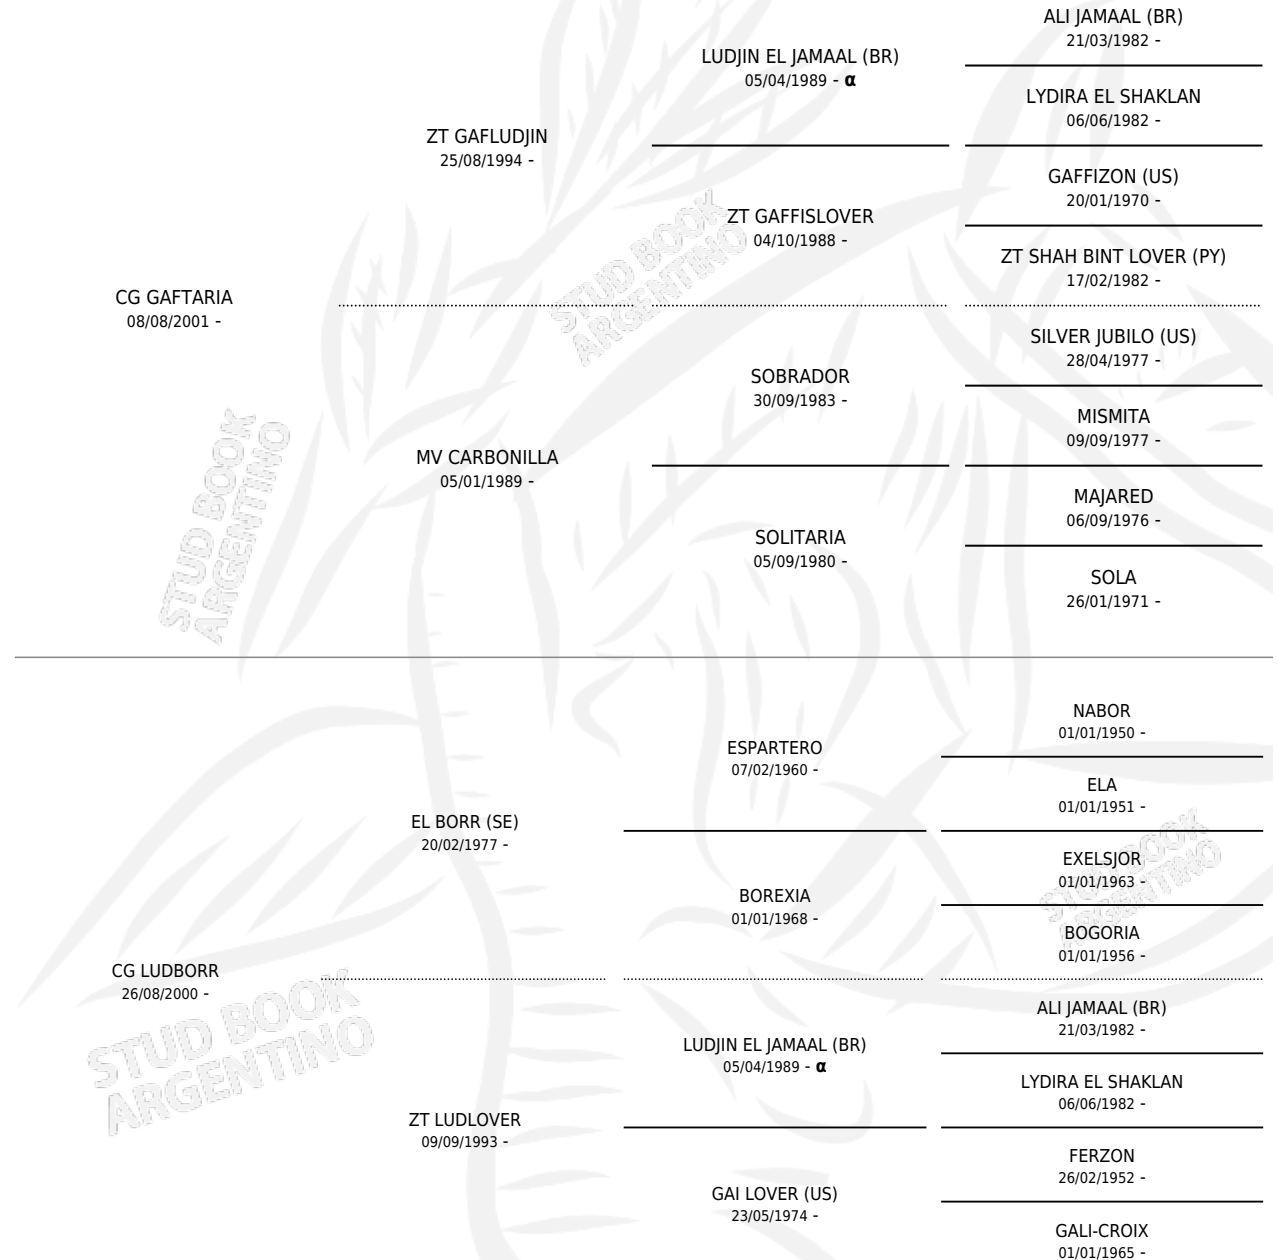

# CG LUDBORIA

por CG GAFTARIA y CG LUDBORR por EL BORR (SE)

Argentina · Hembra · Zaino o Tordillo · AP · 06/11/2009  
Familia · Volumen 40

## ESTADO

TIPIFICACIÓN SANGUÍNEA	X
TIPIFICACIÓN POR ADN	X
PASAPORTE	X
IDENTIFICACIÓN POR MICROCHIP	X
REPRODUCTOR	X

**Lugar de nacimiento:** Coe Pora

**Criador:** Coe Pora

## PEDIGREE

INBREEDING : α