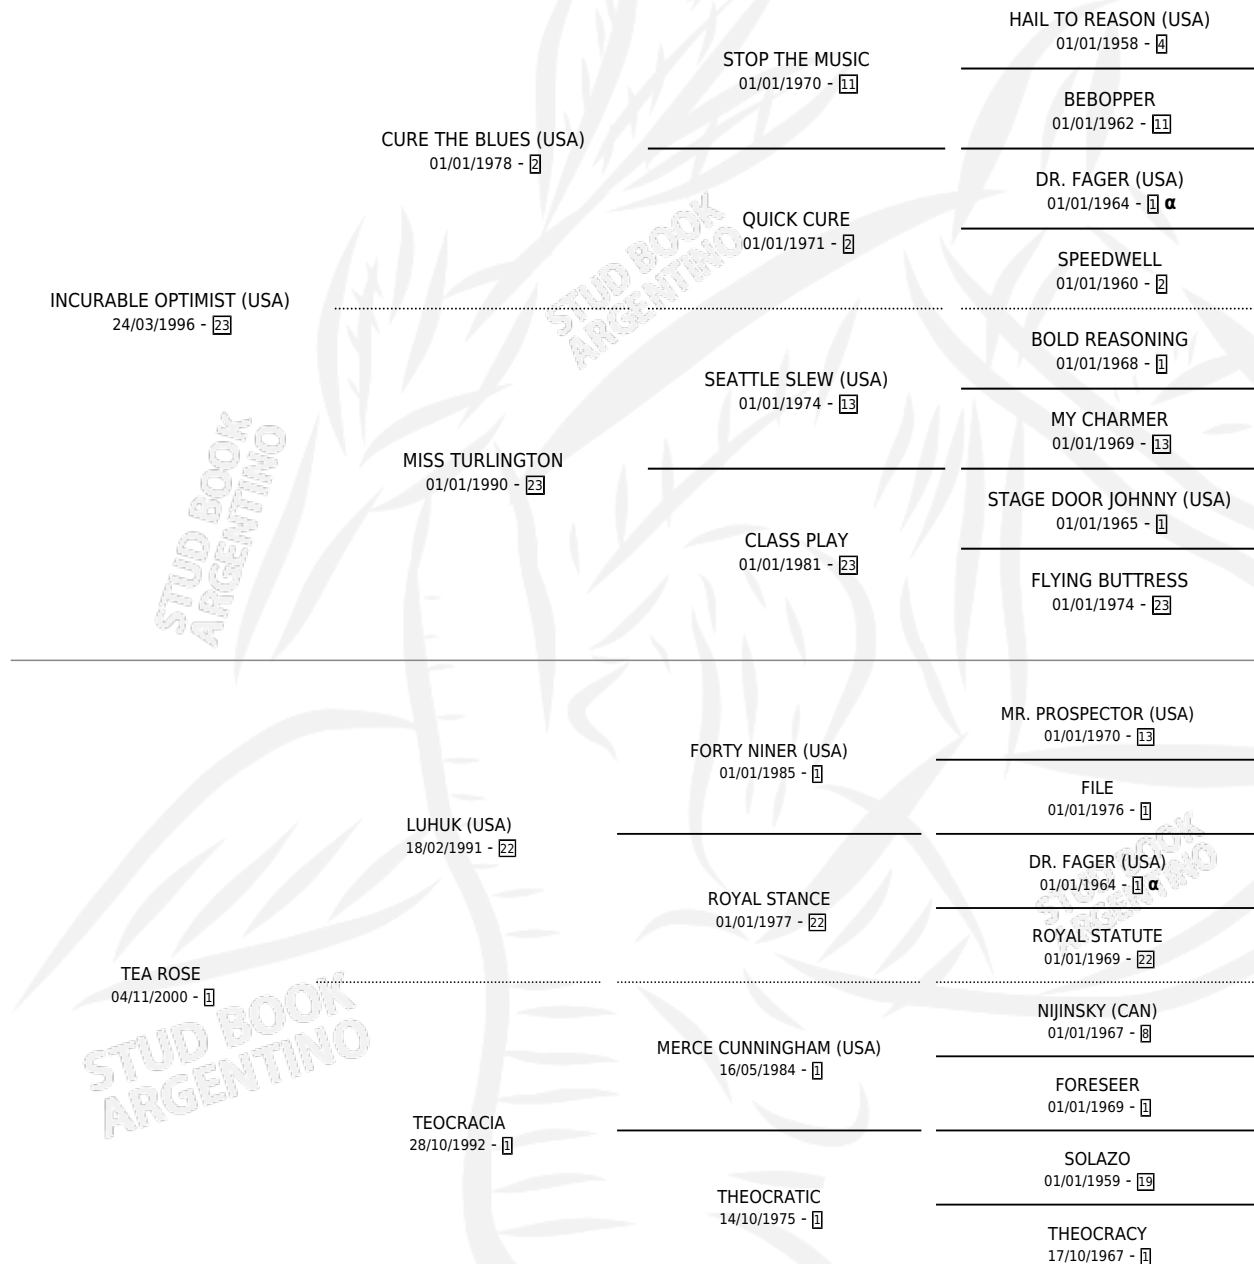

ZIGHUATANEJO

por **INCURABLE OPTIMIST (USA)** y **TEA ROSE** por **LUHUK (USA)**

Argentina · Macho · Zaino · SP · 03/11/2009
Familia 1-w · Volumen 40

ESTADO

TIPIFICACIÓN SANGUÍNEA	X
TIPIFICACIÓN POR ADN	✓
PASAPORTE	✓
IDENTIFICACIÓN POR MICROCHIP	✓
REPRODUCTOR	X

Lugar de nacimiento: La Madrugada
Criador: Haras la Candelaria Sa

PEDIGREE

INBREEDING : α