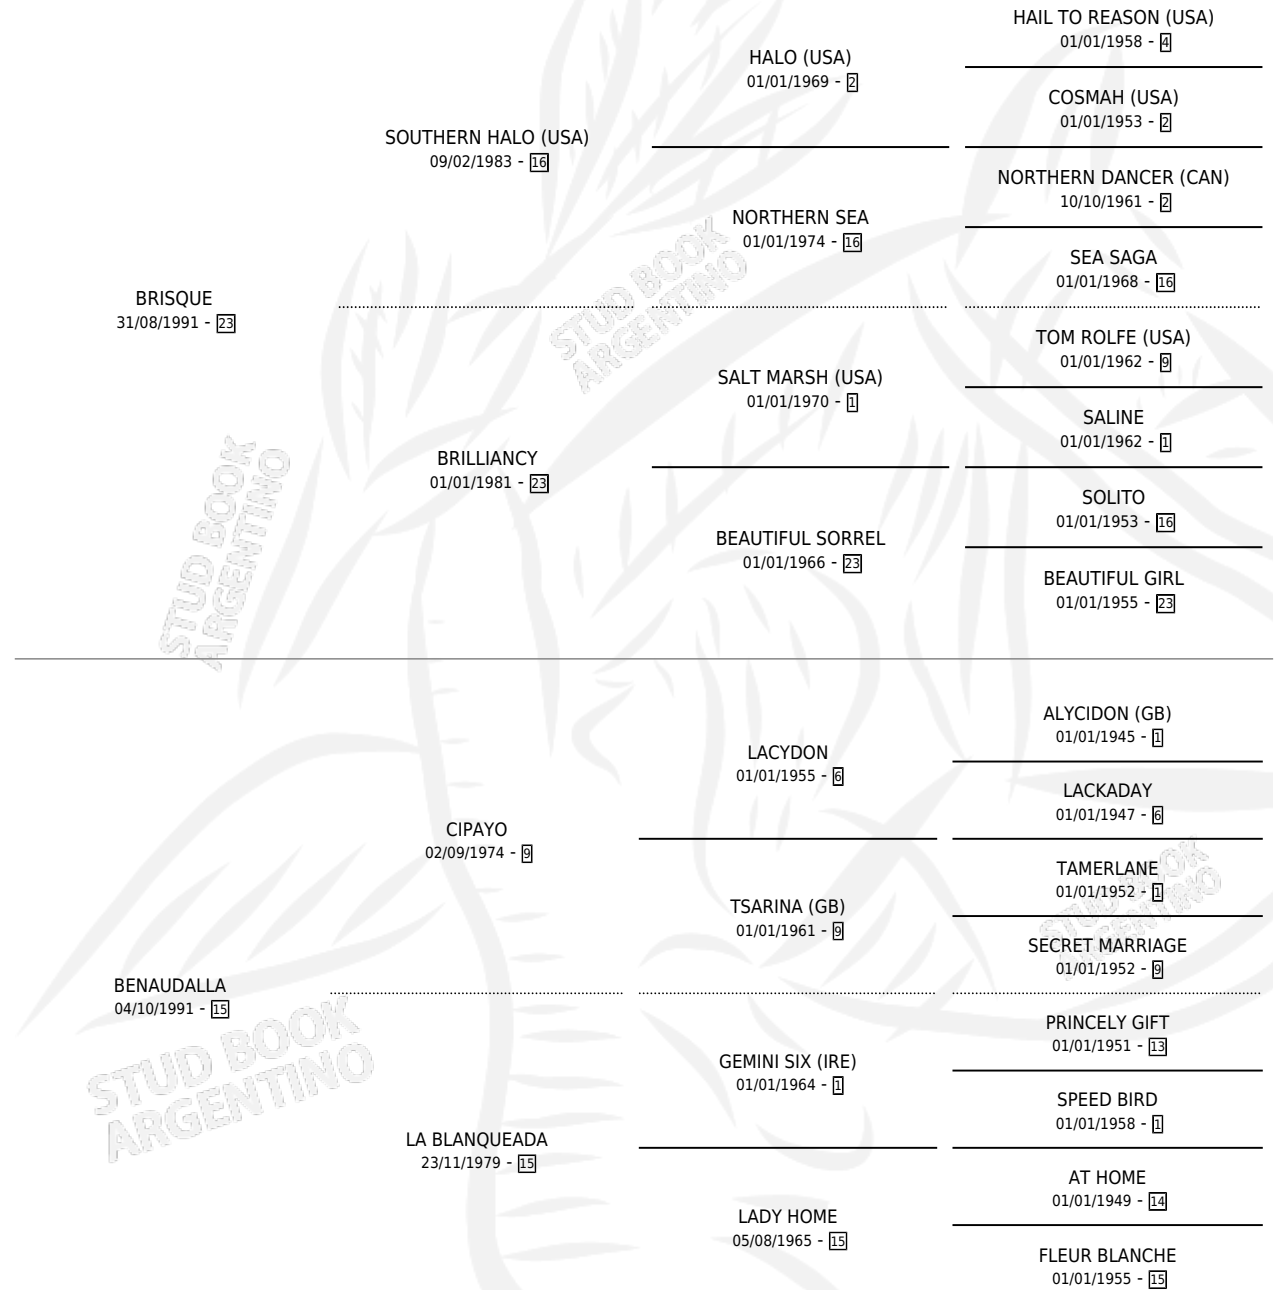

KUKO BRIS

por BRISQUE y BENAUDALLA por CIPAYO

Argentina · Macho · Zaino · SP · 28/01/2010
Familia 15 · Volumen 40

ESTADO

TIPIFICACIÓN SANGUÍNEA	X
TIPIFICACIÓN POR ADN	X
PASAPORTE	X
IDENTIFICACIÓN POR MICROCHIP	X
REPRODUCTOR	X

Lugar de nacimiento: La Huella

Criador: La Huella

PEDIGREE

KUKO BRIS

Datos oficiales del Stud Book Argentino

Documento generado el 05/05/2026

studbook.org.ar