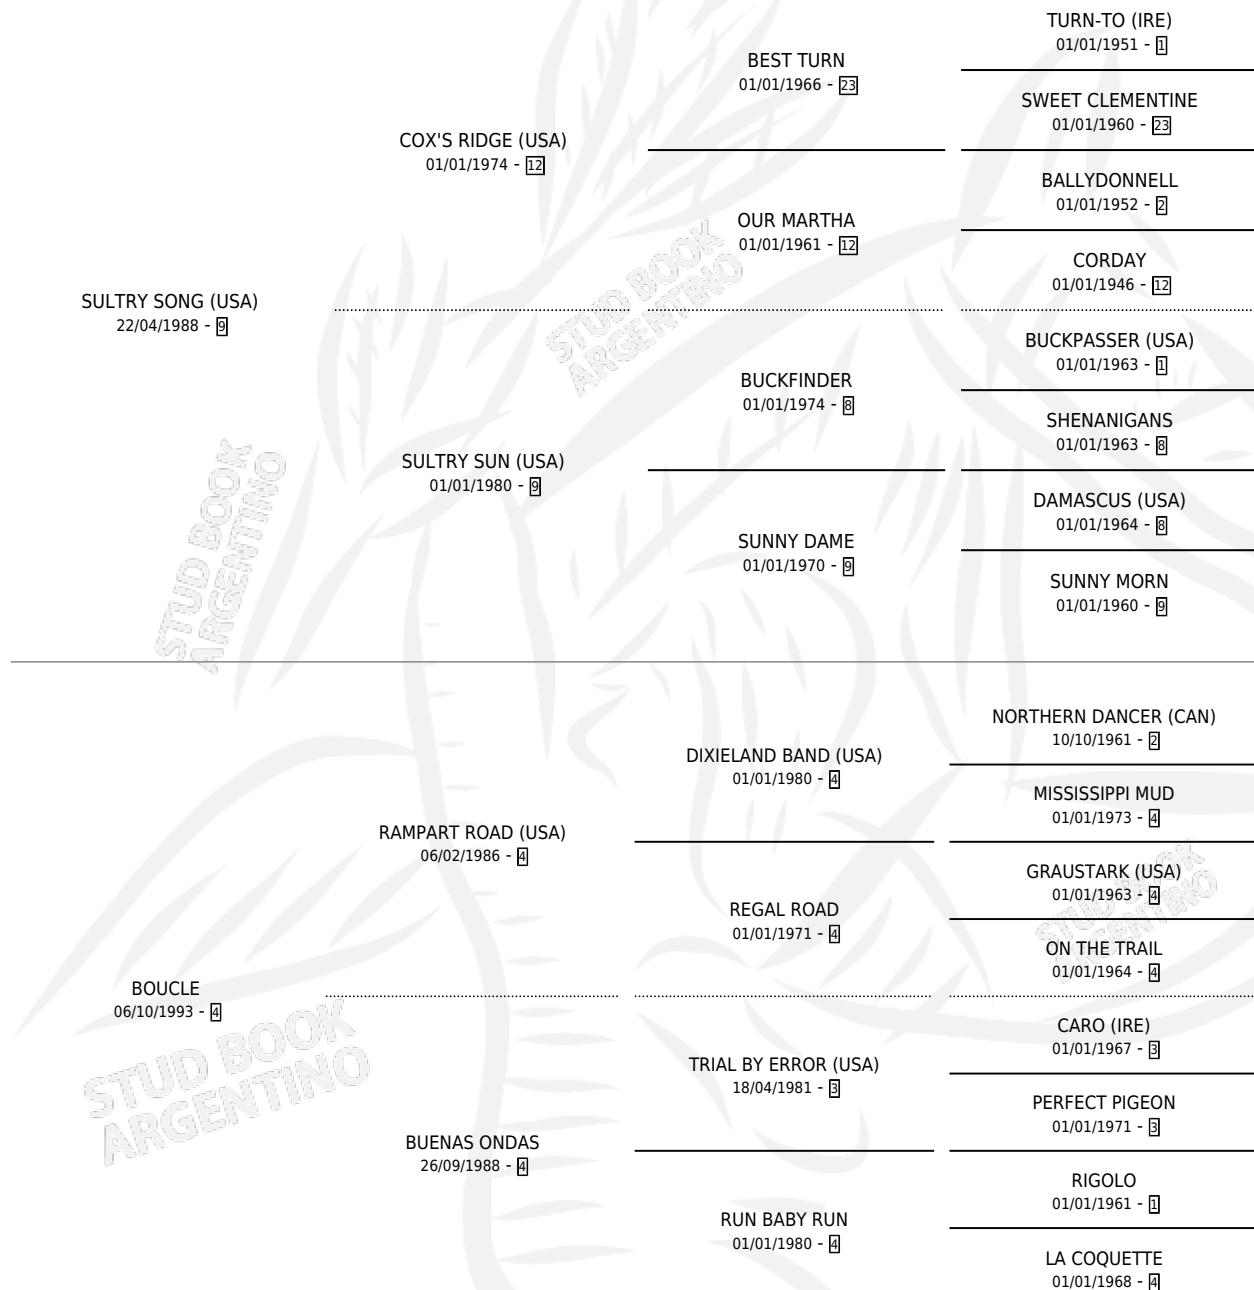

BOUCLE SONG

por **SULTRY SONG (USA)** y **BOUCLE** por **RAMPART ROAD (USA)**

Argentina · Hembra · Zaino · SP · 08/11/2009
Familia 4-e · Volumen 40

ESTADO

TIPIFICACIÓN SANGUÍNEA	X
TIPIFICACIÓN POR ADN	✓
PASAPORTE	✓
IDENTIFICACIÓN POR MICROCHIP	✓
REPRODUCTOR	X

Lugar de nacimiento: Don Jesus
Criador: Don Jesus

PEDIGREE

BOUCLE SONG

Datos oficiales del Stud Book Argentino

Documento generado el 11/06/2026

studbook.org.ar