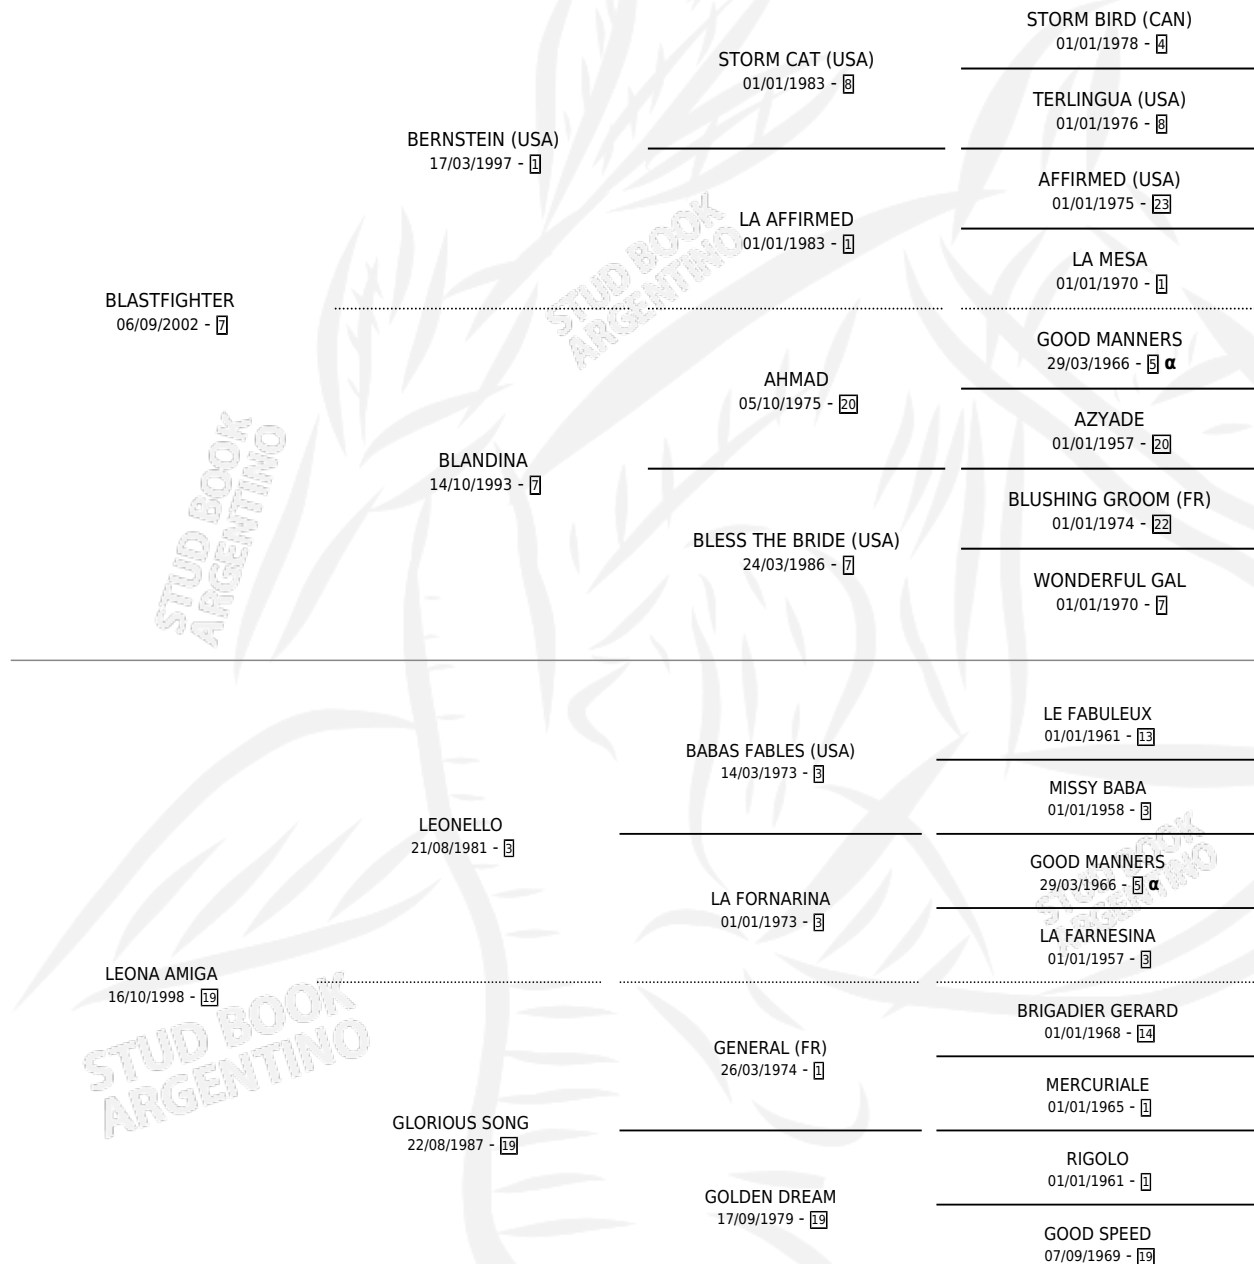

# BLAST AMIGO

por **BLASTFIGHTER** y **LEONA AMIGA** por **LEONELLO**

Argentina · Macho · Alazan · SP · 02/10/2009  
Familia 19-c · Volumen 40

## ESTADO

TIPIFICACIÓN SANGUÍNEA	X
TIPIFICACIÓN POR ADN	X
PASAPORTE	X
IDENTIFICACIÓN POR MICROCHIP	X
REPRODUCTOR	X

**Lugar de nacimiento:** Don Jesus

**Criador:** Sin dato

## PEDIGREE

INBREEDING :  $\alpha$