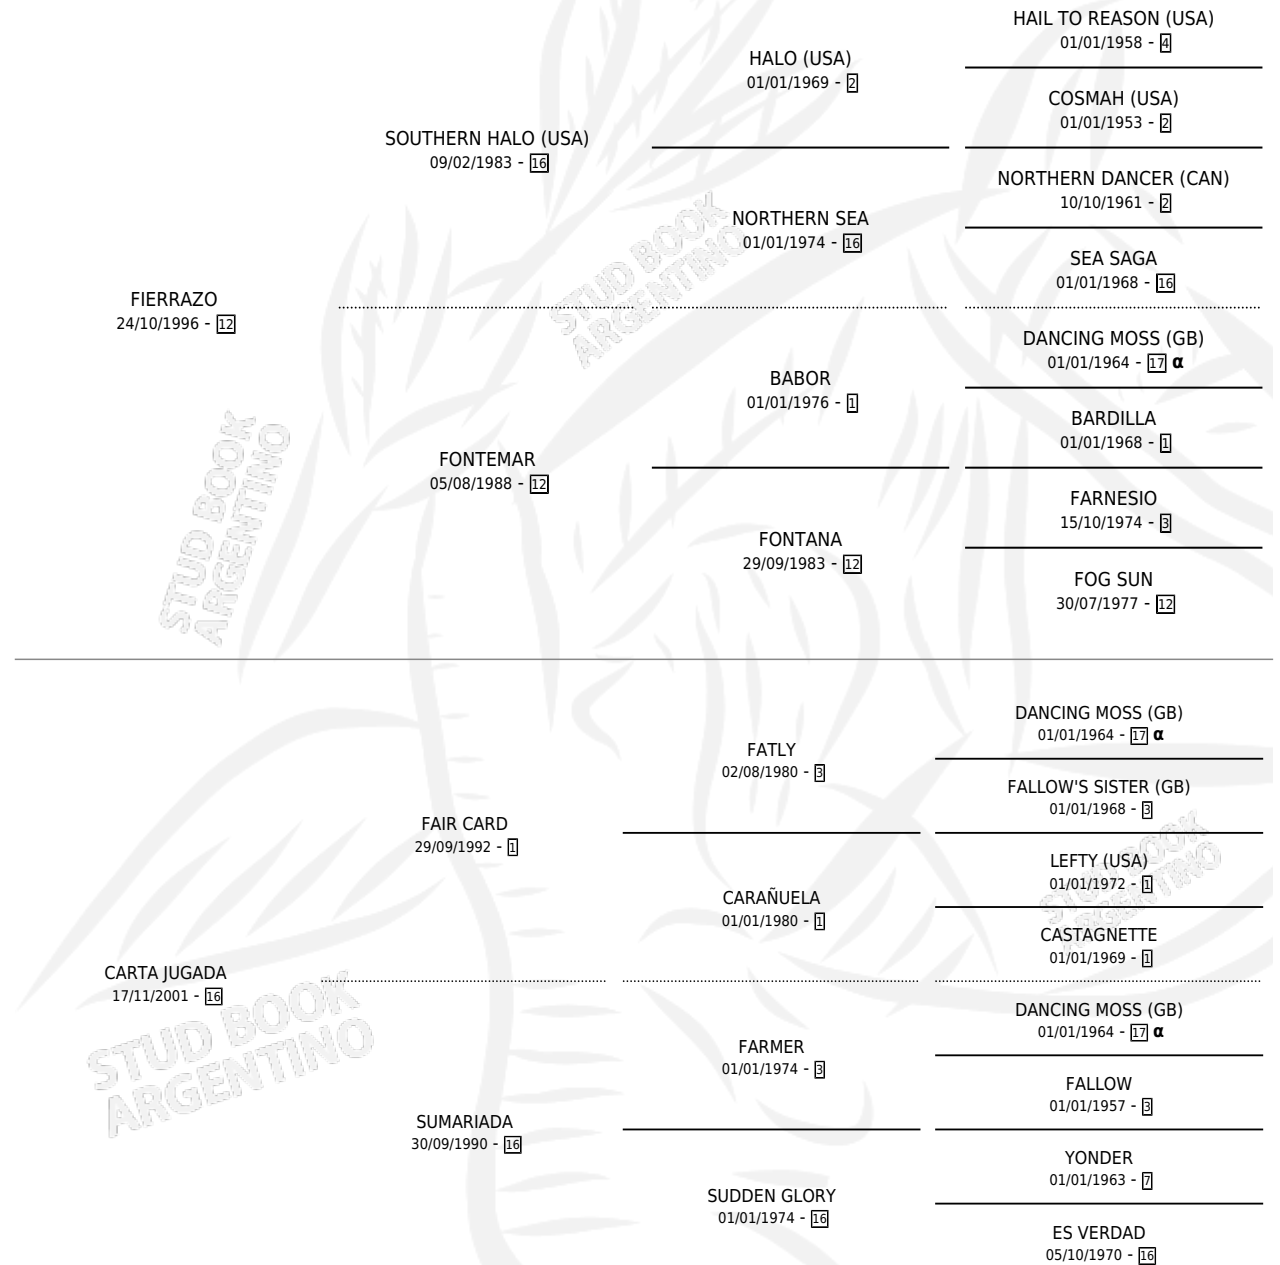

# CONFIANZUDA

por **FIERRAZO** y **CARTA JUGADA** por **FAIR CARD**

Argentina · Hembra · Zaino · SP · 11/10/2009  
Familia 16-e · Volumen 40

## ESTADO

TIPIFICACIÓN SANGUÍNEA	X
TIPIFICACIÓN POR ADN	✓
PASAPORTE	✓
IDENTIFICACIÓN POR MICROCHIP	✓
REPRODUCTOR	X

**Lugar de nacimiento:** Campo particular  
**Criador:** Ulloa Barrientos Jaime Ricardo

## PEDIGREE

INBREEDING :  $\alpha$