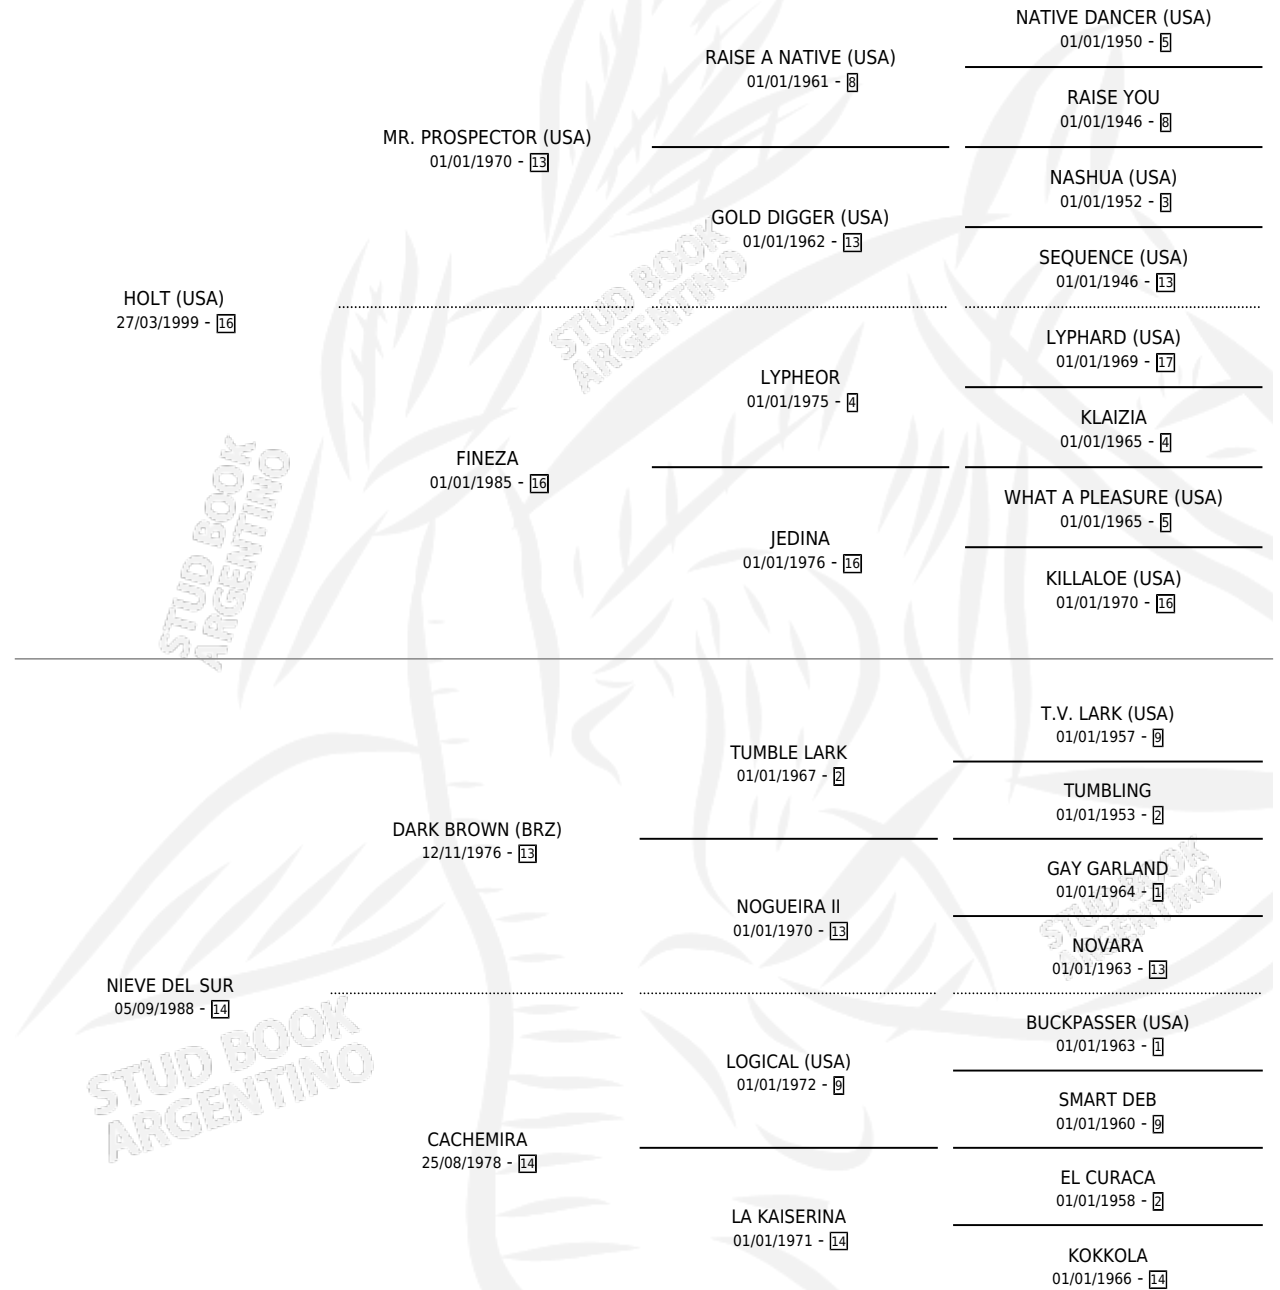

NEVADA VICENTINA

por **HOLT (USA)** y **NIEVE DEL SUR** por **DARK BROWN (BRZ)**

Argentina · Hembra · Zaino Doradillo · SP · 29/01/2010
Familia 14 · Volumen 40

ESTADO

| | |
|------------------------------|---|
| TIPIFICACIÓN SANGUÍNEA | X |
| TIPIFICACIÓN POR ADN | ✓ |
| PASAPORTE | ✓ |
| IDENTIFICACIÓN POR MICROCHIP | ✓ |
| REPRODUCTOR | X |

Lugar de nacimiento: San Martin

Criador: San Martin

PEDIGREE

NEVADA VICENTINA

Datos oficiales del Stud Book Argentino

Documento generado el 14/05/2026

studbook.org.ar