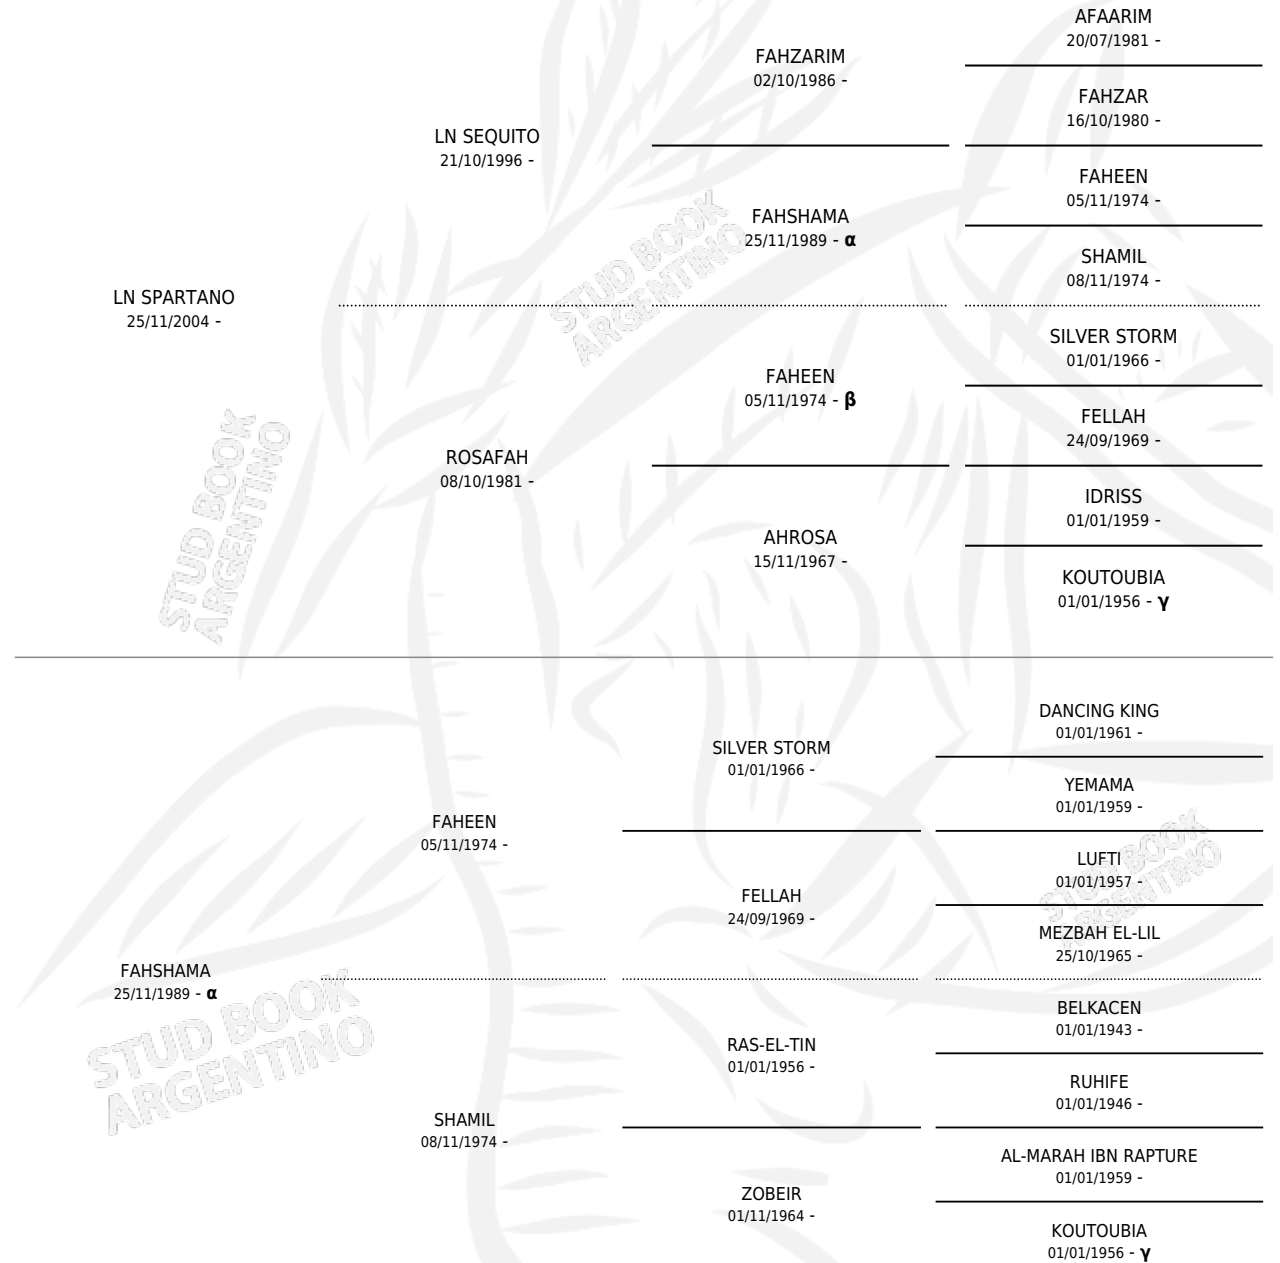

LN TODO MIO

por LN SPARTANO y FAHSHAMA por FAHEEN

Argentina · Macho · Alazan · AP · 08/01/2010
Familia · Volumen 40

ESTADO

TIPIFICACIÓN SANGUÍNEA	X
TIPIFICACIÓN POR ADN	X
PASAPORTE	X
IDENTIFICACIÓN POR MICROCHIP	X
REPRODUCTOR	X

Lugar de nacimiento: Don Pedro

Criador: Don Pedro

PEDIGREE

INBREEDING : α, β, γ

LN TODO MIO

Datos oficiales del Stud Book Argentino

Documento generado el 06/05/2026

studbook.org.ar