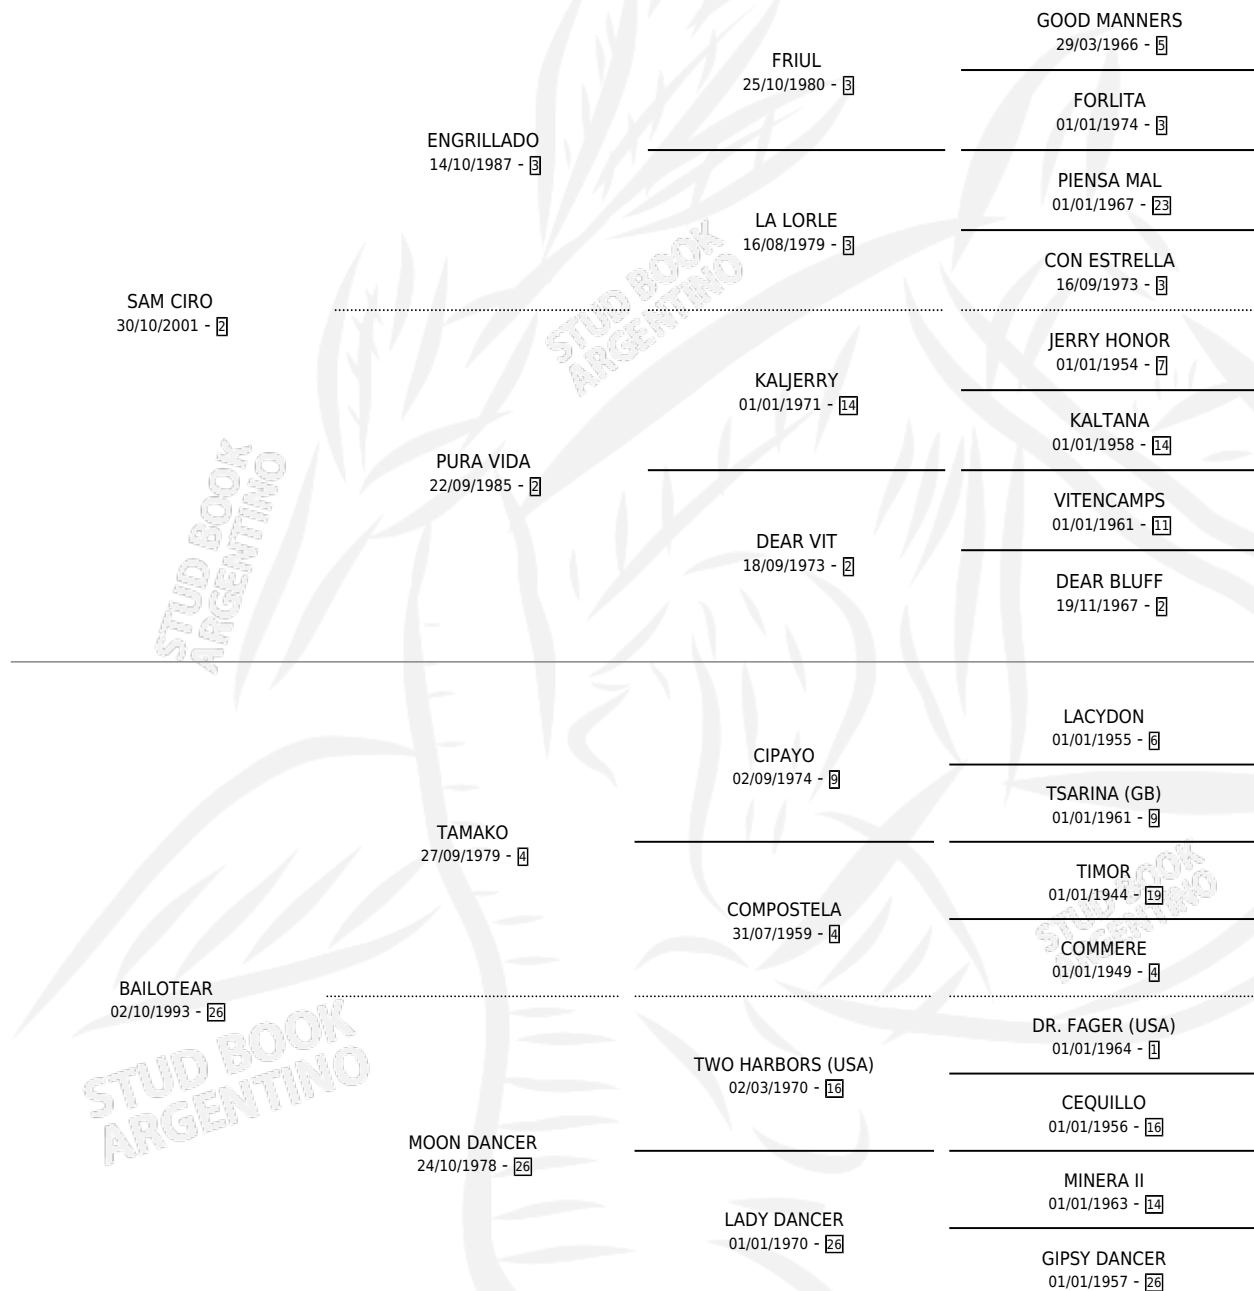

NORI

por SAM CIRO y BAILOTEAR por TAMAKO

Argentina · Hembra · Zaino · SP · 03/11/2009
Familia 26 · Volumen 40

ESTADO

TIPIFICACIÓN SANGUÍNEA	X
TIPIFICACIÓN POR ADN	X
PASAPORTE	X
IDENTIFICACIÓN POR MICROCHIP	X
REPRODUCTOR	X

Lugar de nacimiento: Sr. Calixto
Criador: Eyheramoho Oscar Vicente

PEDIGREE

NORI

Datos oficiales del Stud Book Argentino

Documento generado el 05/05/2026

studbook.org.ar