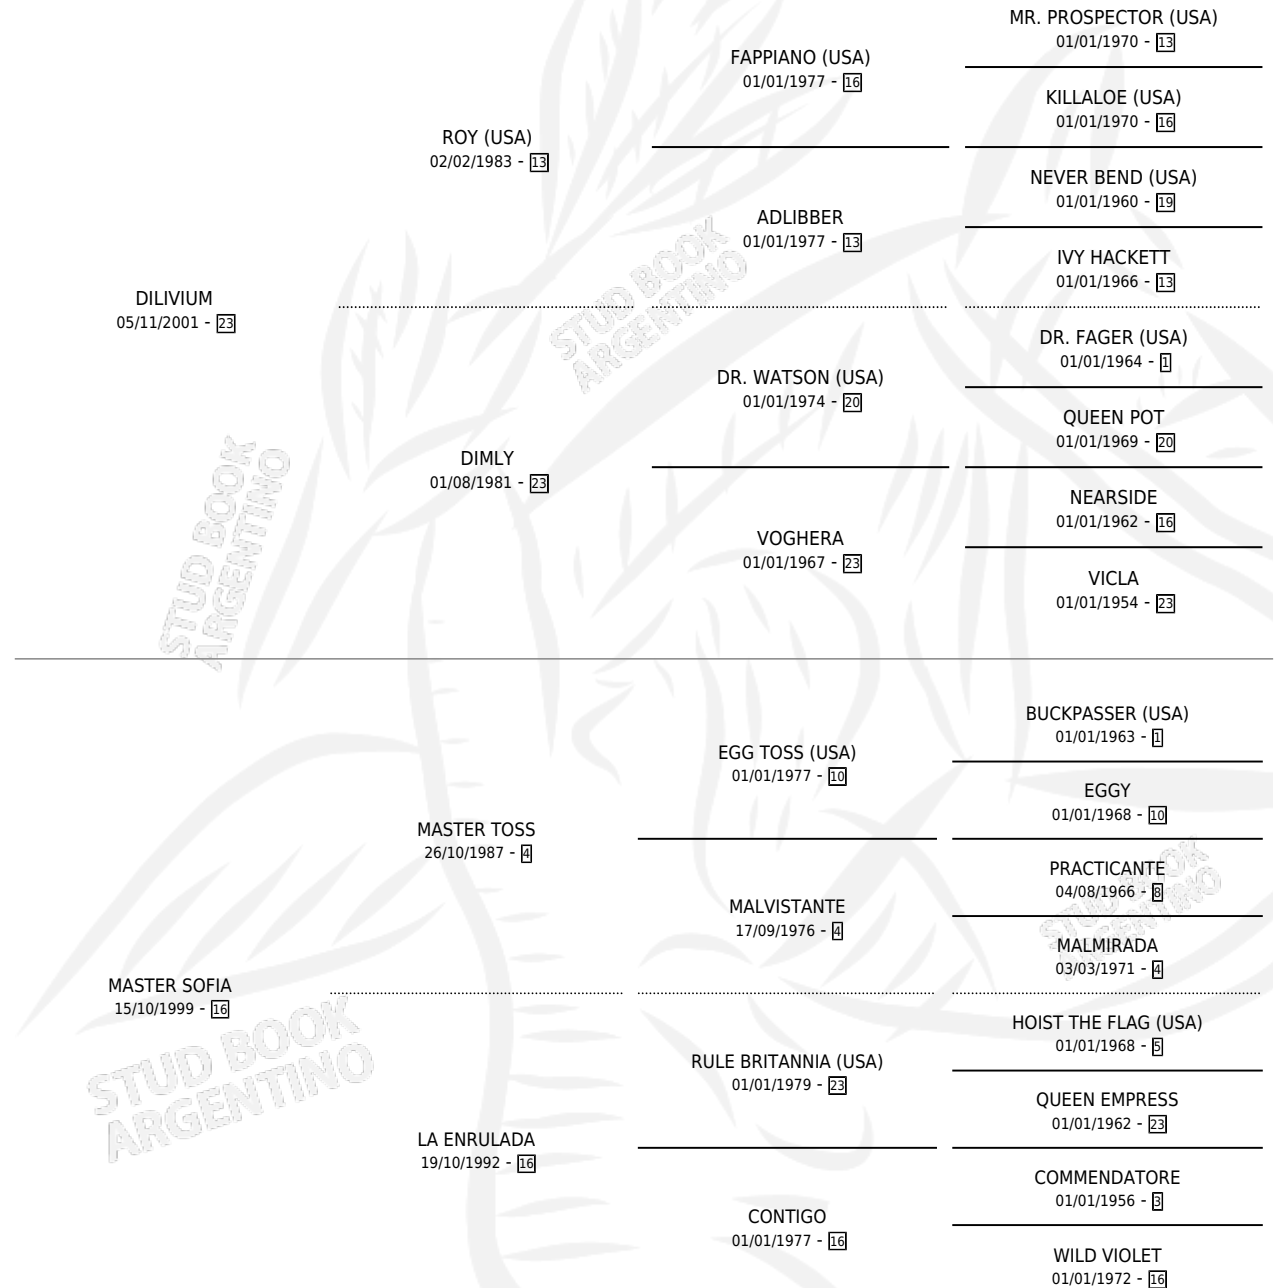

MASTER DI

por DILIVIUM y MASTER SOFIA por MASTER TOSS

Argentina · Macho · Alazan · SP · 12/10/2009
Familia 16-h · Volumen 40

ESTADO

TIPIFICACIÓN SANGUÍNEA	X
TIPIFICACIÓN POR ADN	✓
PASAPORTE	X
IDENTIFICACIÓN POR MICROCHIP	✓
REPRODUCTOR	X

Lugar de nacimiento: L Argent

Criador: Sin dato

PEDIGREE

MASTER DI

Datos oficiales del Stud Book Argentino

Documento generado el 06/05/2026

studbook.org.ar