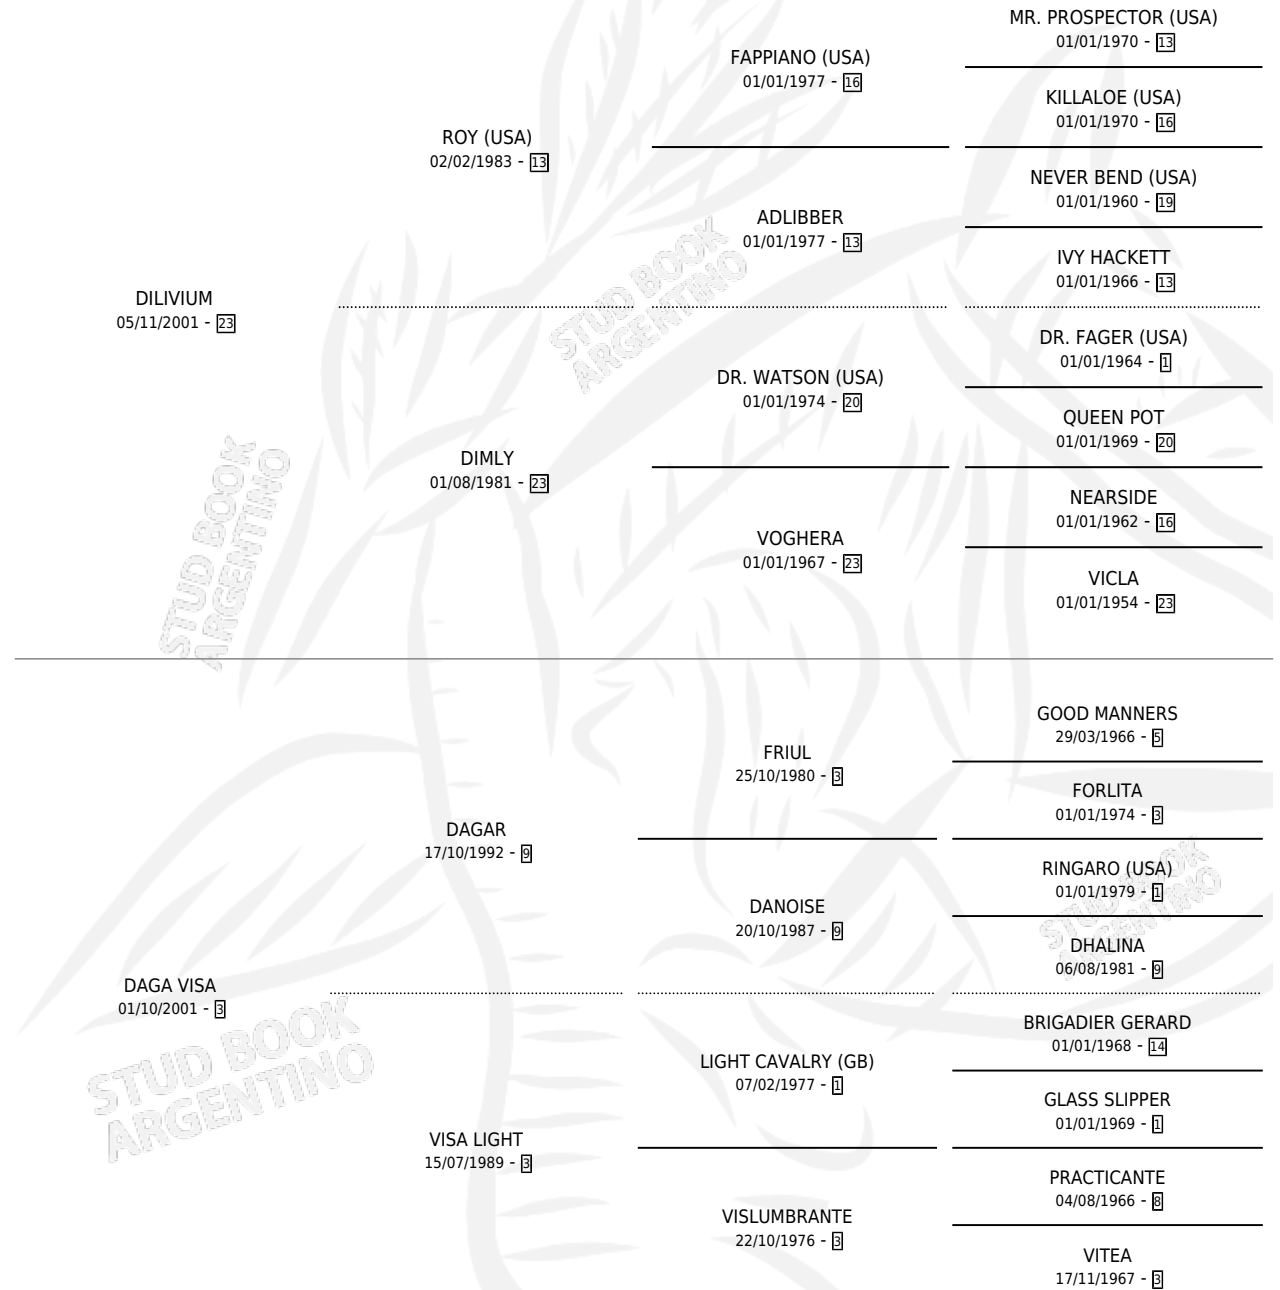

DIOS LIGHT

por DILIVIUM y DAGA VISA por DAGAR

Argentina · Macho · Zaino · SP · 04/11/2009
Familia 3-j · Volumen 40

ESTADO

TIPIFICACIÓN SANGUÍNEA	X
TIPIFICACIÓN POR ADN	✓
PASAPORTE	✓
IDENTIFICACIÓN POR MICROCHIP	✓
REPRODUCTOR	X

Lugar de nacimiento: L Argent
Criador: Manso Claudio Ismael

PEDIGREE

CAMPAÑA

Solo carreras oficiales de Argentina

POR EDAD

EDAD	CC	1°	2°	3°	4°	5°	NP	CLC	CLG	CLCG1	CLGG1	IMPORTE	GANANCIA / CC
4 AÑOS	1	0	0	0	0	0	1	0	0	0	0	\$0	\$0
5 AÑOS	2	0	0	0	0	0	2	0	0	0	0	\$0	\$0
TOTALES	3	0	0	0	0	0	3	0	0	0	0	\$0	\$0
%		0.0%	0.0%	0.0%	0.0%	0.0%	100%	0.0%	0.0%	0.0%	0.0%		