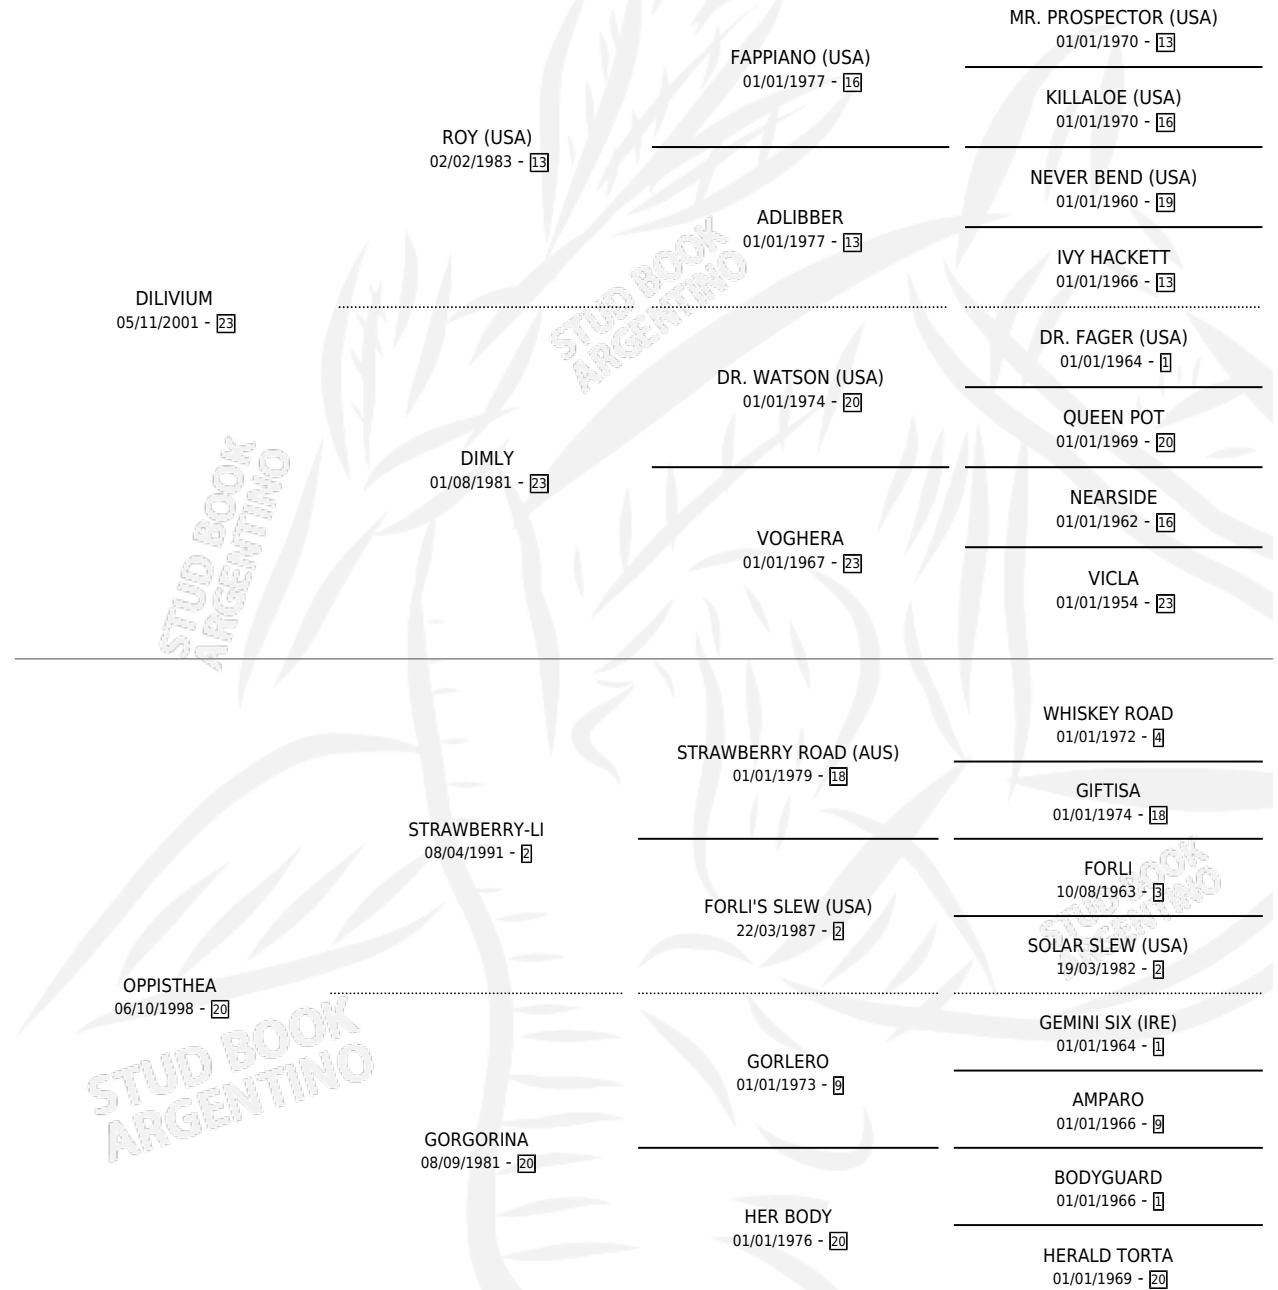

DIOSA THEA

por DILIVIUM y OPISTHEA por STRAWBERRY-LI

Argentina · Hembra · Zaino · SP · 12/11/2009
Familia 20 · Volumen 40

ESTADO

TIPIFICACIÓN SANGUÍNEA	X
TIPIFICACIÓN POR ADN	✓
PASAPORTE	✓
IDENTIFICACIÓN POR MICROCHIP	✓
REPRODUCTOR	✓

Lugar de nacimiento: L Argent

Criador: L Argent

PEDIGREE

CAMPAÑA

Solo carreras oficiales de Argentina

POR EDAD

EDAD	CC	1°	2°	3°	4°	5°	NP	CLC	CLG	CLCG1	CLGG1	IMPORTE	GANANCIA / CC
4 AÑOS	8	0	0	1	0	0	7	0	0	0	0	\$11,200	\$1,400
5 AÑOS	5	0	0	0	0	0	5	0	0	0	0	\$0	\$0
TOTALES	13	0	0	1	0	0	12	0	0	0	0	\$11,200	\$862
%		0.0%	0.0%	7.7%	0.0%	0.0%	92.3%	0.0%	0.0%	0.0%	0.0%		