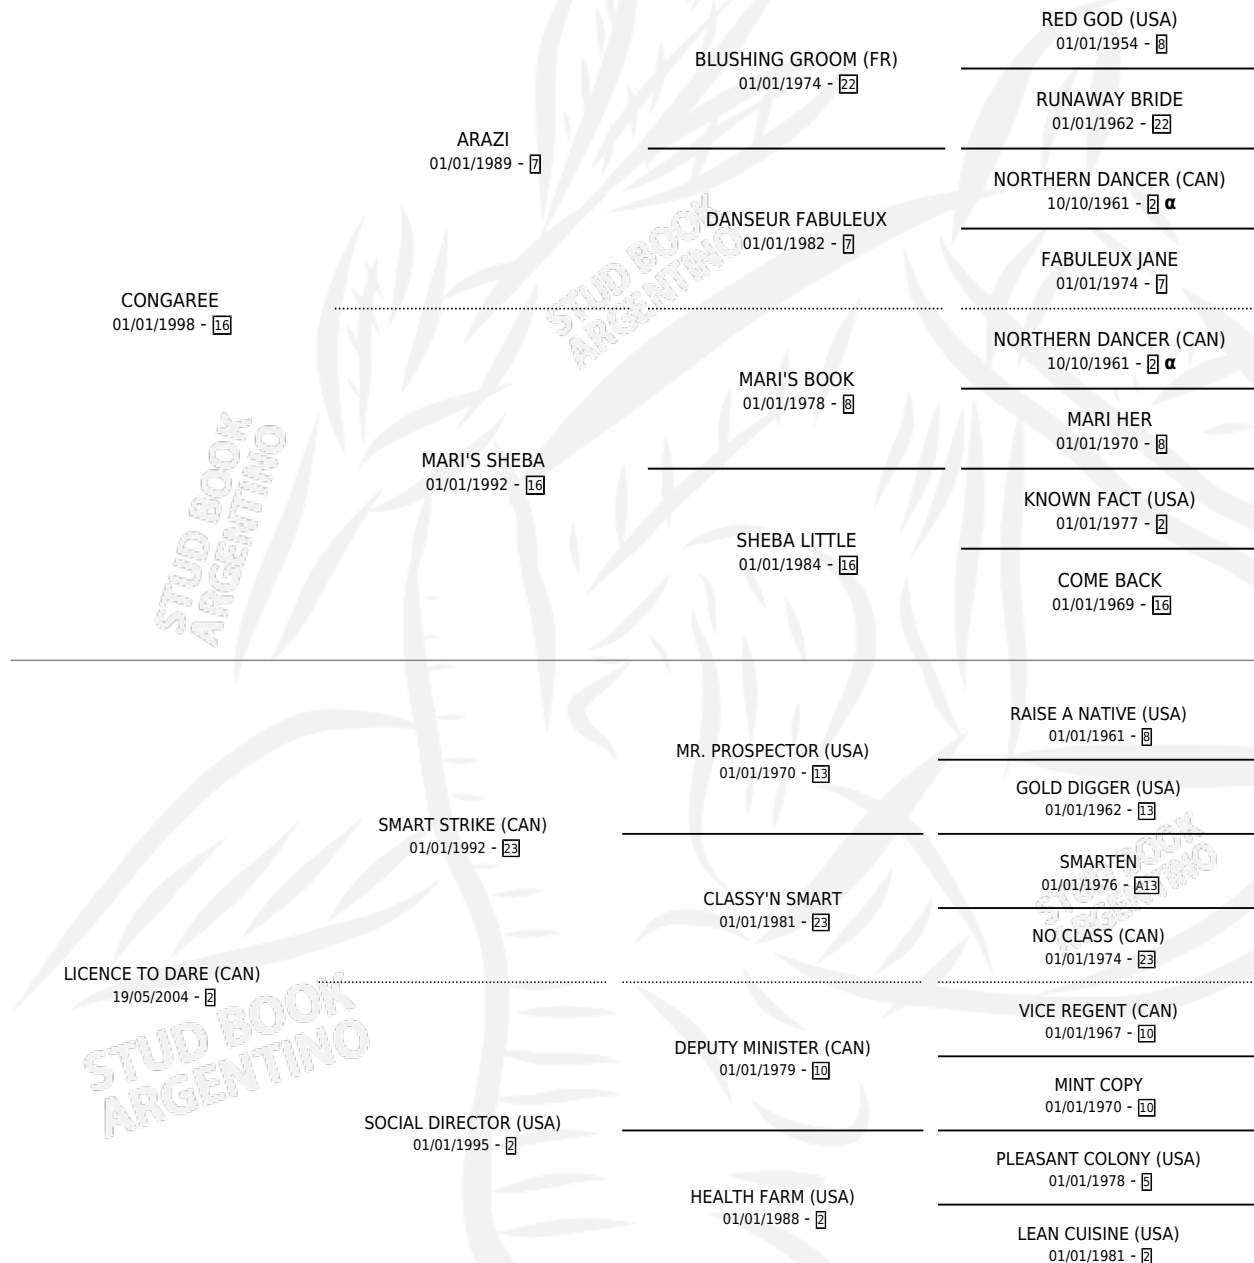

LICENCE TO WIN

por CONGAREE y LICENCE TO DARE (CAN) por SMART STRIKE (CAN)

Argentina · Hembra · Zaino · SP · 20/02/2010
Familia 2-c · Volumen 40

ESTADO

TIPIFICACIÓN SANGUÍNEA	X
TIPIFICACIÓN POR ADN	✓
PASAPORTE	✓
IDENTIFICACIÓN POR MICROCHIP	✓
REPRODUCTOR	✓

Lugar de nacimiento: Melincue
Criador: Melincue

~

HIJOS

	MACHOS	HEMBRAS
7 NACIERON	2	5
2 CORRIERON	1	1
1 GANARON	0	1
0 GANADORES CL	0 GANADORES GR	0 GANADORES G1

PEDIGREE

INBREEDING : α

CAMPAÑA

Solo carreras oficiales de Argentina