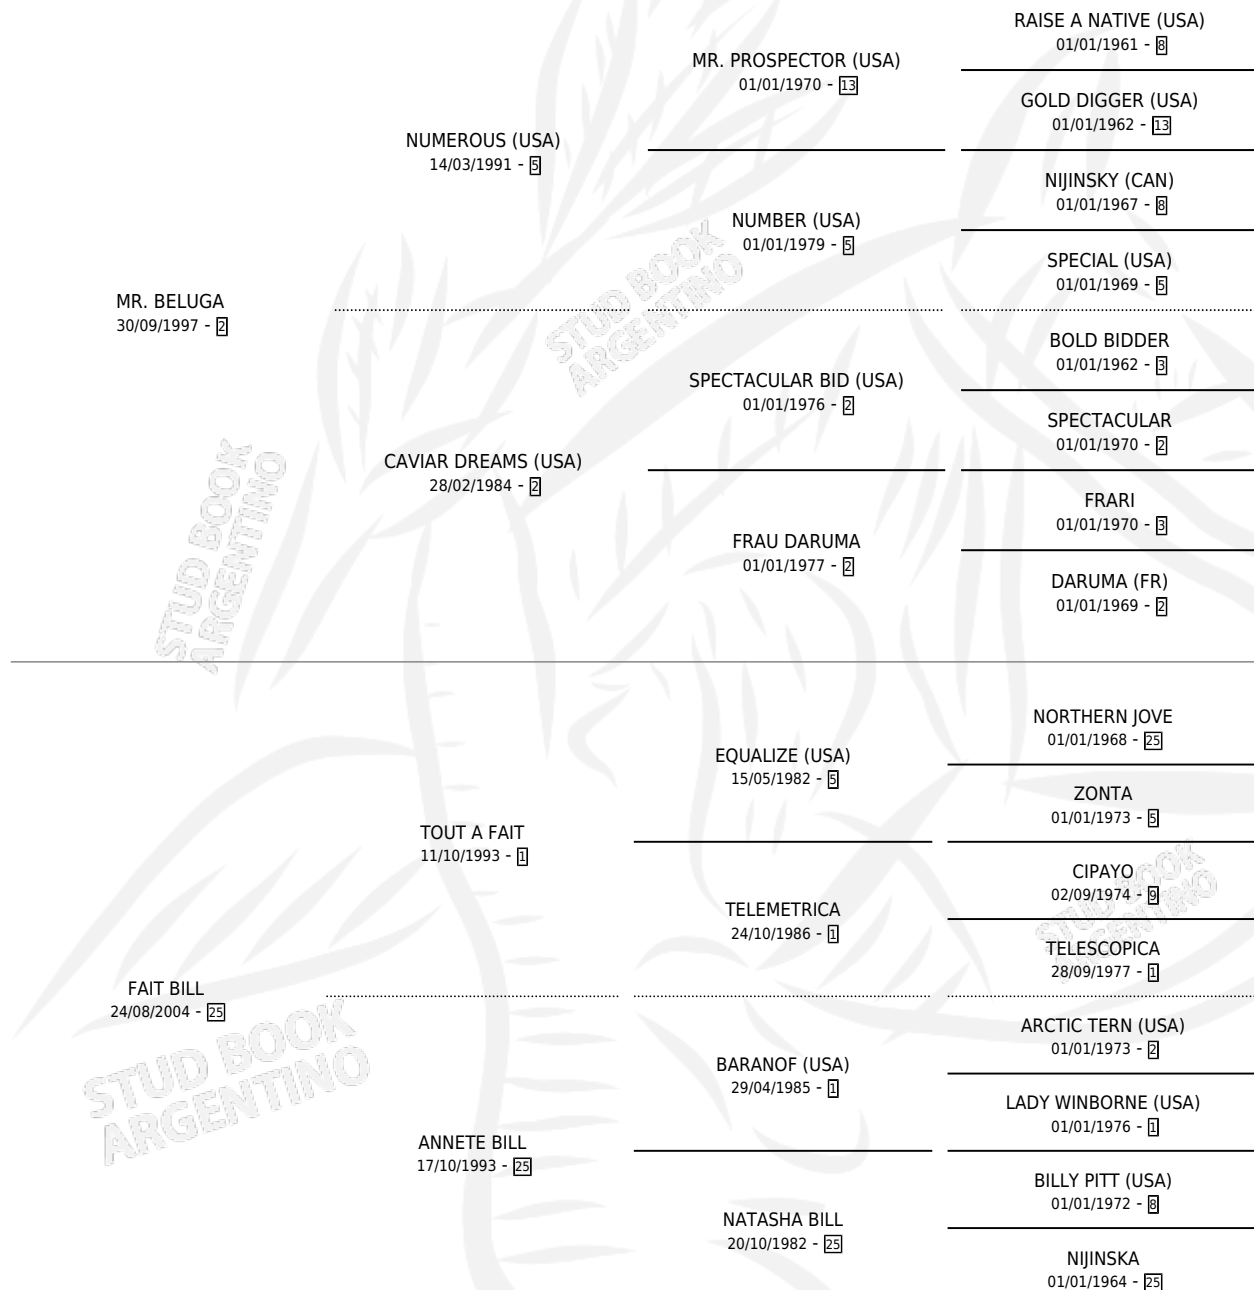

SPECTACULAR TUTA

por MR. BELUGA y FAIT BILL por TOUT A FAIT

Argentina · Hembra · Alazan · SP · 19/10/2009
Familia 25 · Volumen 40

ESTADO

TIPIFICACIÓN SANGUÍNEA	X
TIPIFICACIÓN POR ADN	X
PASAPORTE	X
IDENTIFICACIÓN POR MICROCHIP	X
REPRODUCTOR	X

Lugar de nacimiento: El Tambolar

Criador: Sin dato

PEDIGREE