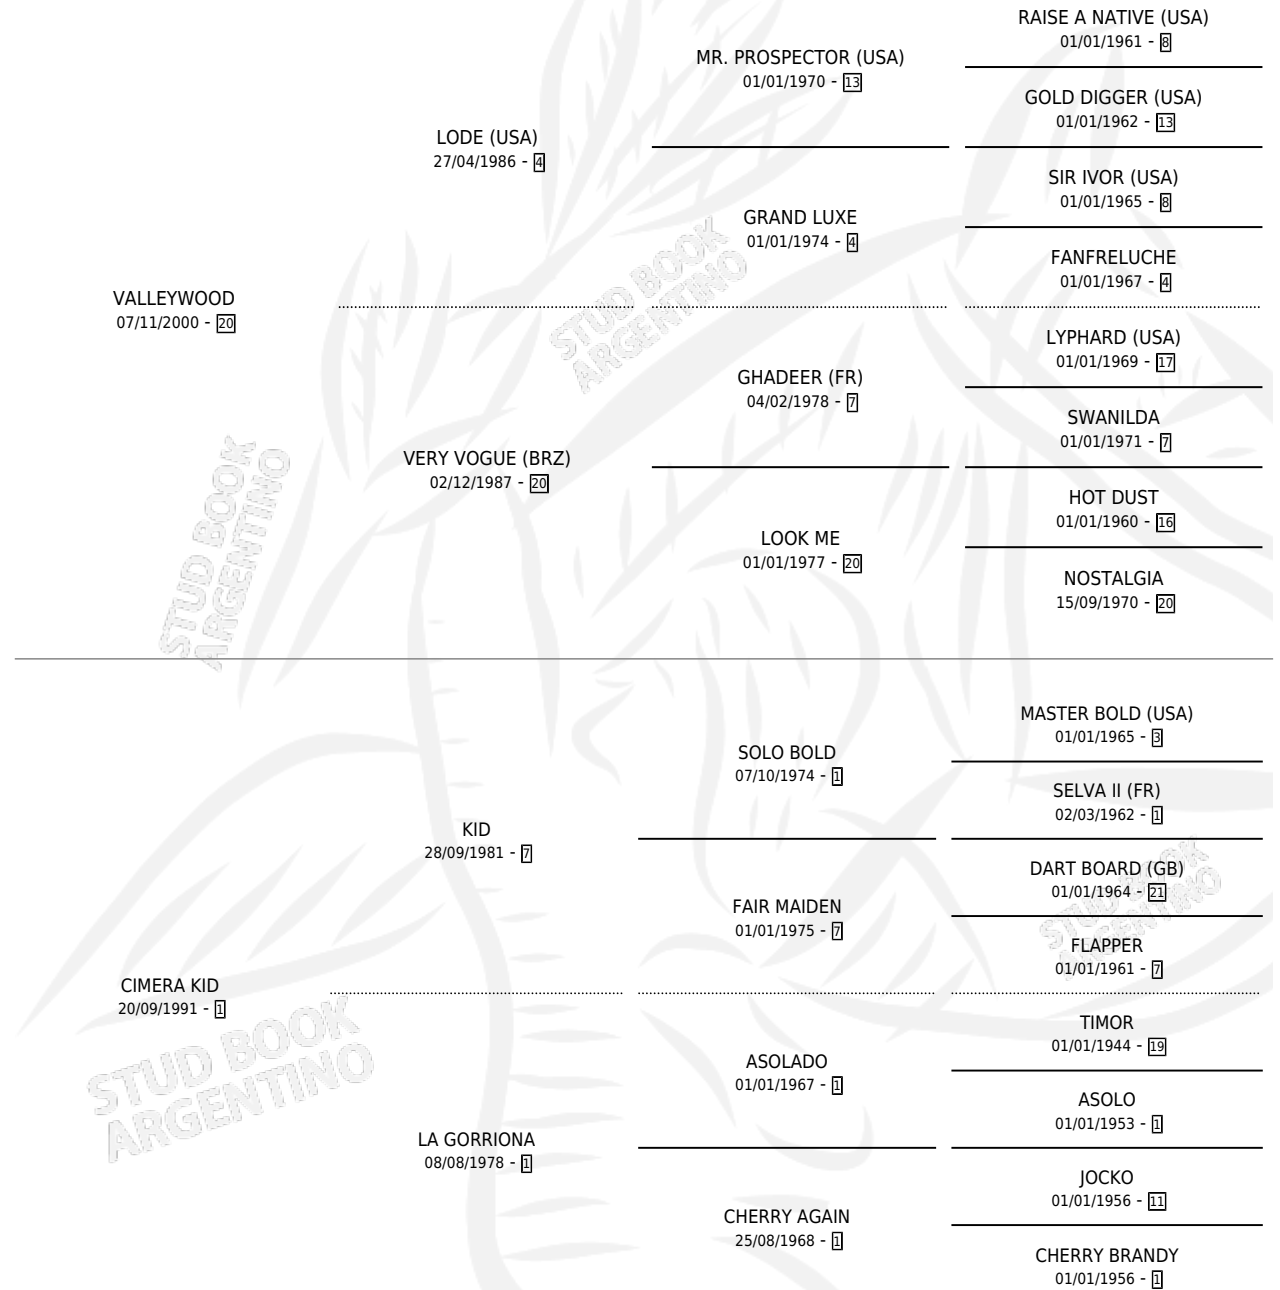

# GONBRU

por VALLEYWOOD y CIMERA KID por KID

Argentina · Macho · Alazan · SP · 08/11/2009  
Familia 1-b · Volumen 40

## ESTADO

TIPIFICACIÓN SANGUÍNEA	X
TIPIFICACIÓN POR ADN	X
PASAPORTE	X
IDENTIFICACIÓN POR MICROCHIP	X
REPRODUCTOR	X

**Lugar de nacimiento:** Los Cuatro Candados

**Criador:** Sin dato

## PEDIGREE